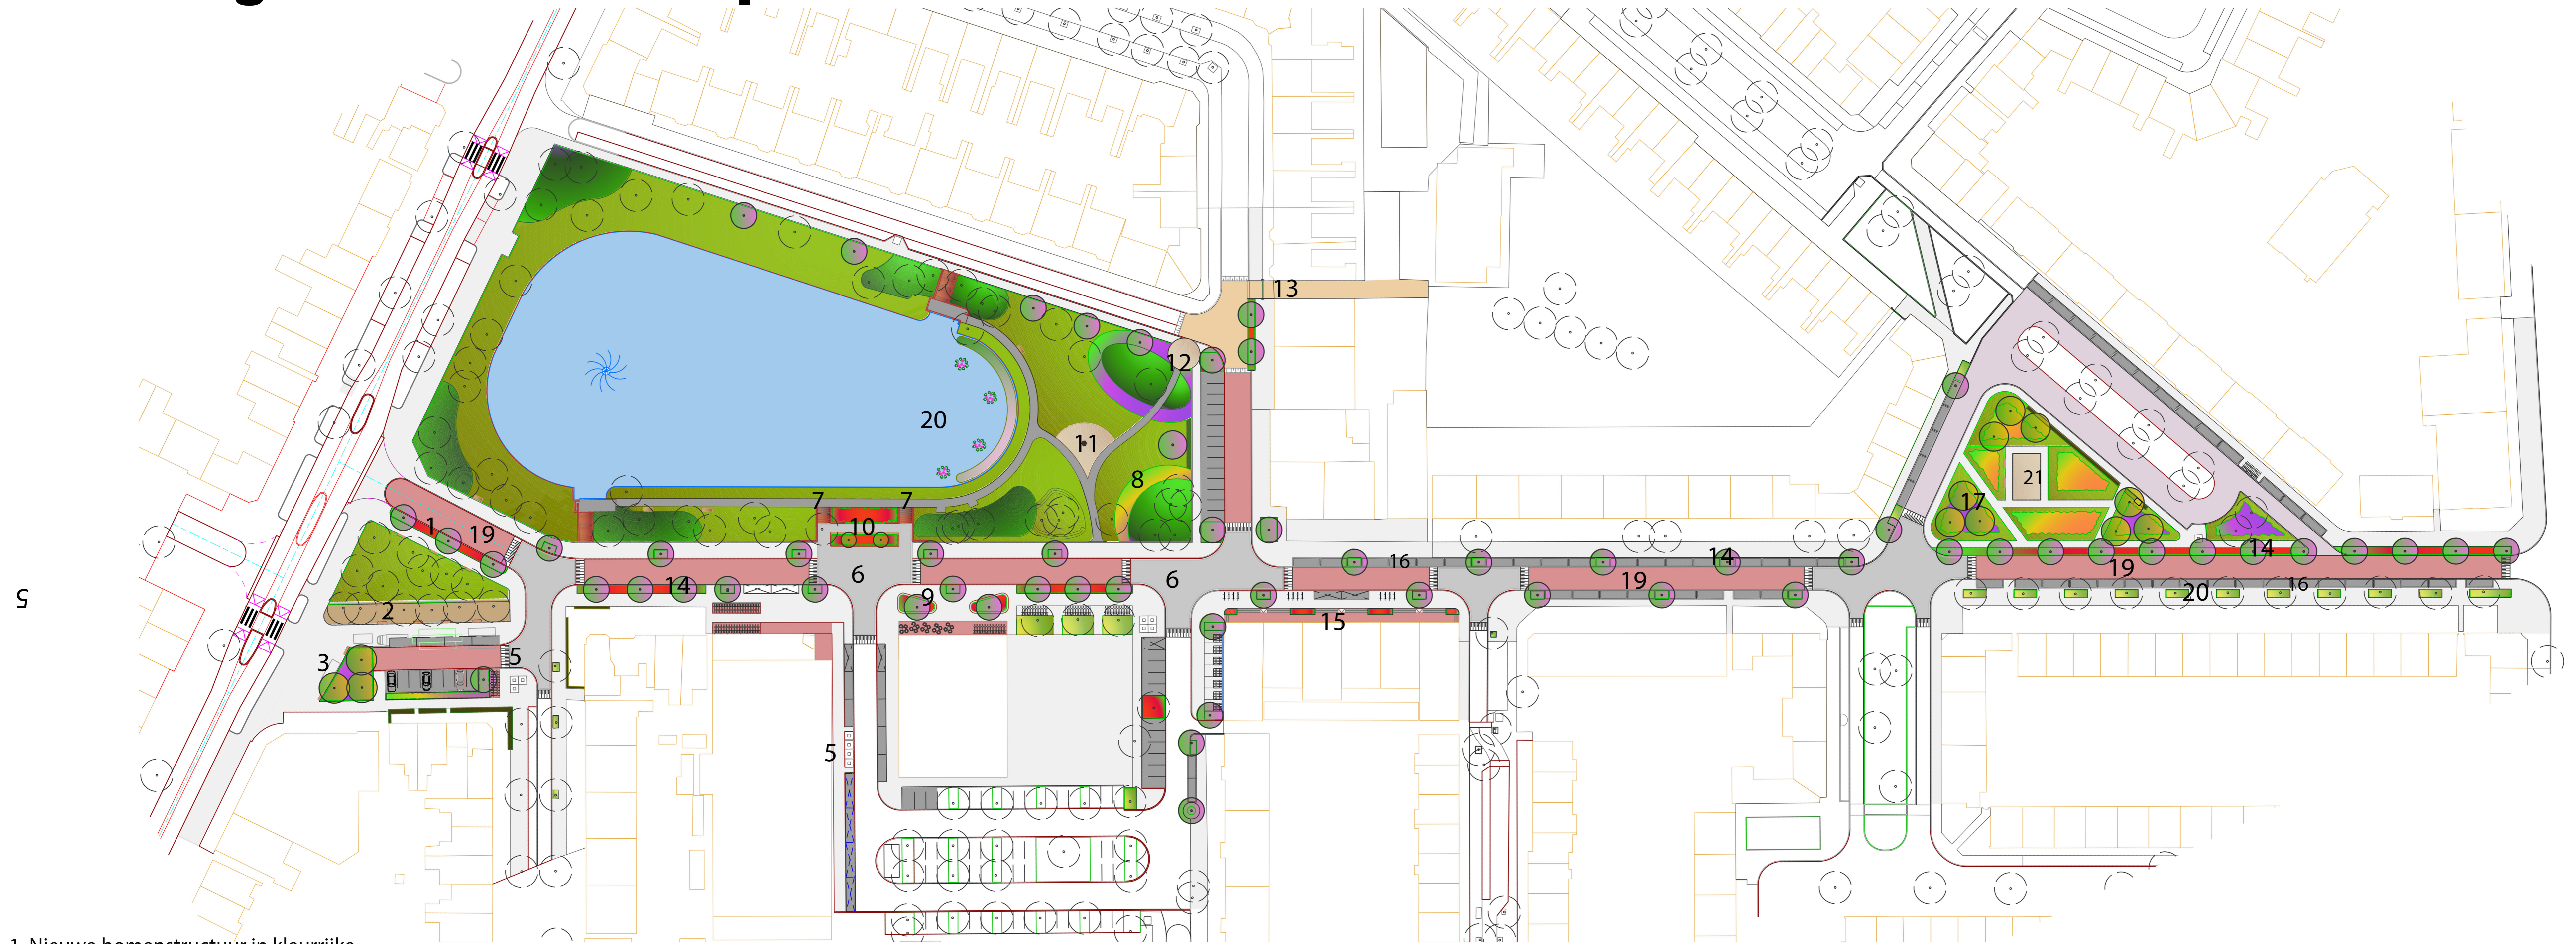

Inrichtingsvoorstel Floresplein en Floresstraat

1. Nieuwe bomenstructuur in kleurrijke

2. Bestaande bomen in halfverharding (concept)

3. Plek voor weekmarkt en braderie

4. Nieuwe bomengroep op pleintje voor de kerk

5. Extra containers

6. Tegelvlak verbindt trottoir met park

7. Nieuwe trappen in stijl

8. kleurrijke beplanting in park

9. Verblijfsruimte voor Floreshuis

10. Plantvak met bank met uitzicht op park

11. Vervangen, verplaatsen spelelement naar park

12. Kunst en extra route door park (concept)

13. Poort van groen

14. Bomensoort passend bij de buurt

15. Aantrekkelijk winkelprint Floresstraat

16. Verhoogd parkeren

17. Beplanting hoek Floresstraat Javalaan (concept)

18. Ecologische oever in vijver en lelies

19. Rijweg in gebakken klinkers

20. Bestaande bomen in grotere groenvak

21. Picknick bank iom bewoners