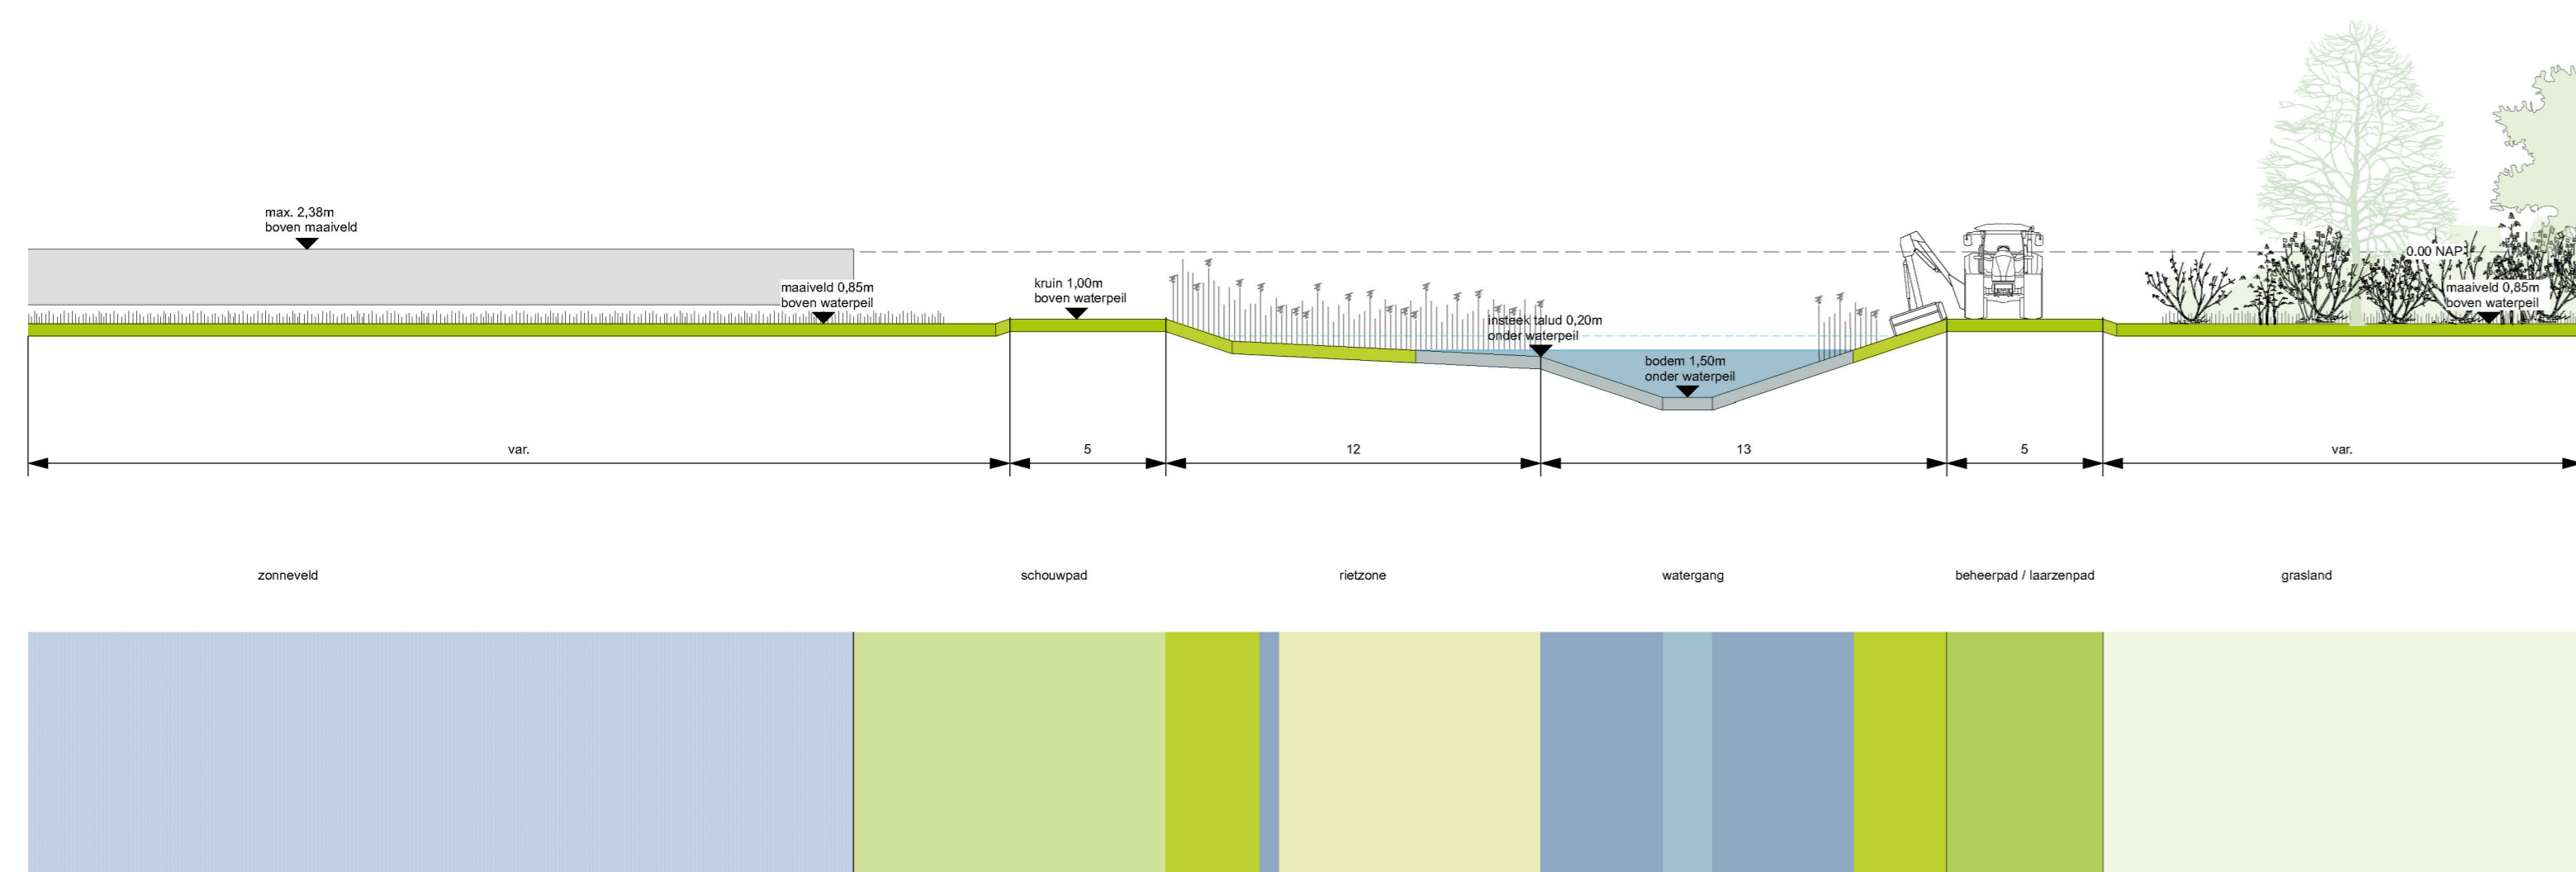

## **Bijlage 1 Inpassingsplan**

ontwerp

gemeente Groningen - bestemmingsplan Meerstad-Noord

# Polder Lageland - Wensbeeld 2030

De tekening is indicatief en geeft de stand van zaken weer per 30 oktober 2023  
het is een wensbeeld

# Polder Lageland - Wensbeeld 2030

Wenselijk profiel zuidzijde buffer zonnepark

Wenselijk profiel westzijde Kleislootzone

Wenselijk profiel westzijde buffer zonnepark

Wenselijk profiel oostzijde Kleislootzone

Wenselijk profiel oostzijde buffer zonnepark

Wenselijk profiel insassing hoogspanningsstation

**Gemeente Groningen**

Gedempte Zuiderdiep 98  
Postbus 7081  
9701 JB Groningen  
050 367 81 11