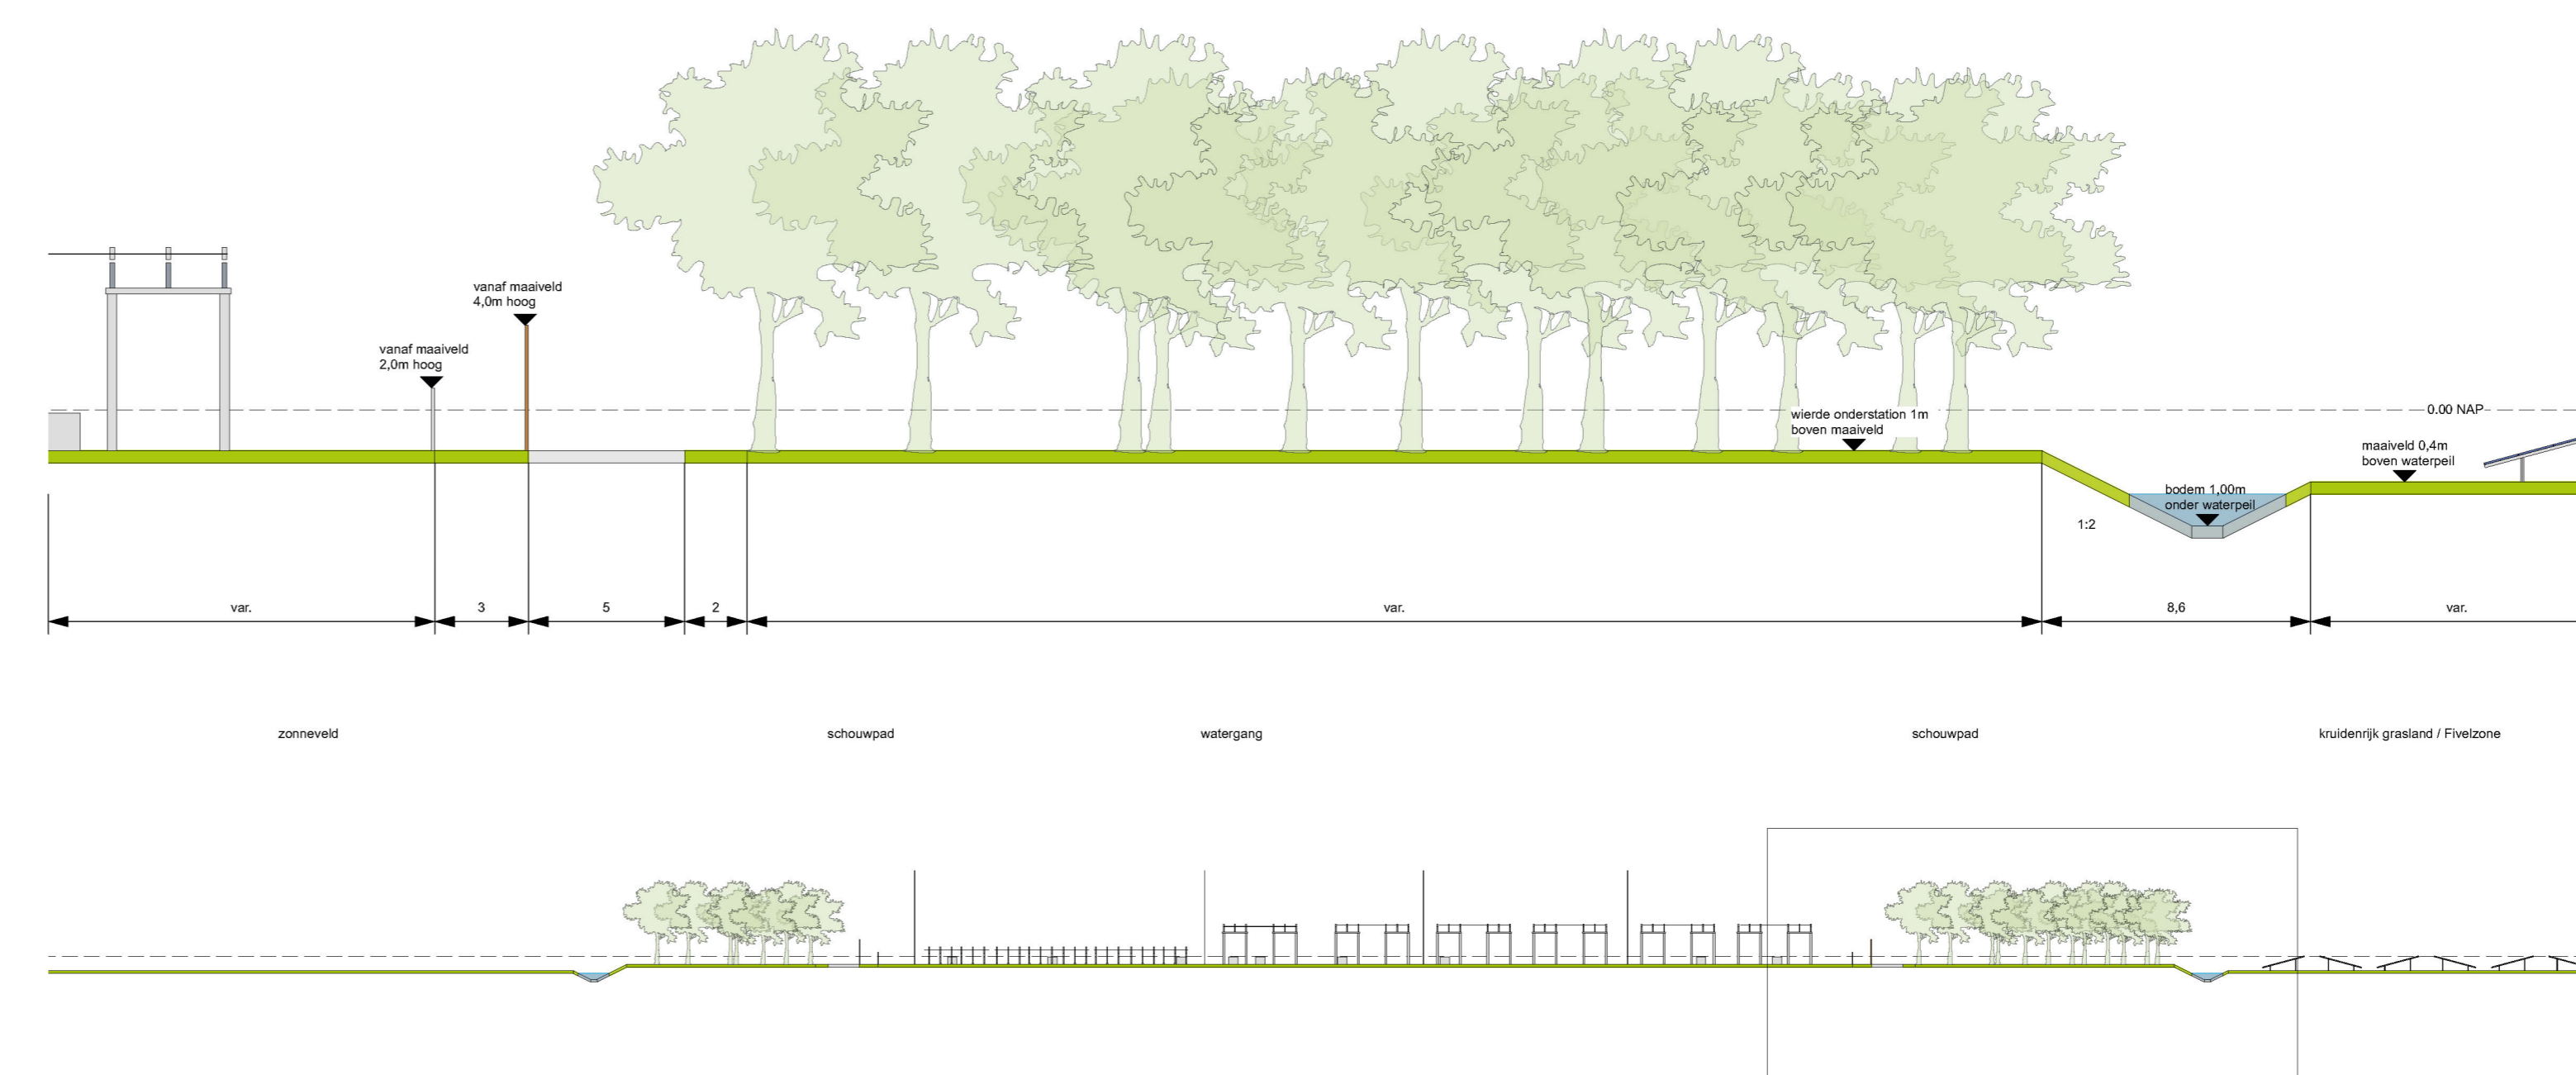

# Polder Lageland - Wensbeeld 2030

De tekening is indicatief en geeft de stand van zaken weer per 30 oktober 2023  
het is een wensbeeld

# Polder Lageland - Wensbeeld 2030

Wenselijk profiel zuidzijde buffer zonnepark

Wenselijk profiel westzijde Kleislootzone

Wenselijk profiel westzijde buffer zonnepark

Wenselijk profiel oostzijde Kleislootzone

Wenselijk profiel oostzijde buffer zonnepark

Wenselijk profiel insassing hoogspanningsstation

**Gemeente Groningen**

Gedempte Zuiderdiep 98  
Postbus 7081  
9701 JB Groningen  
050 367 81 11