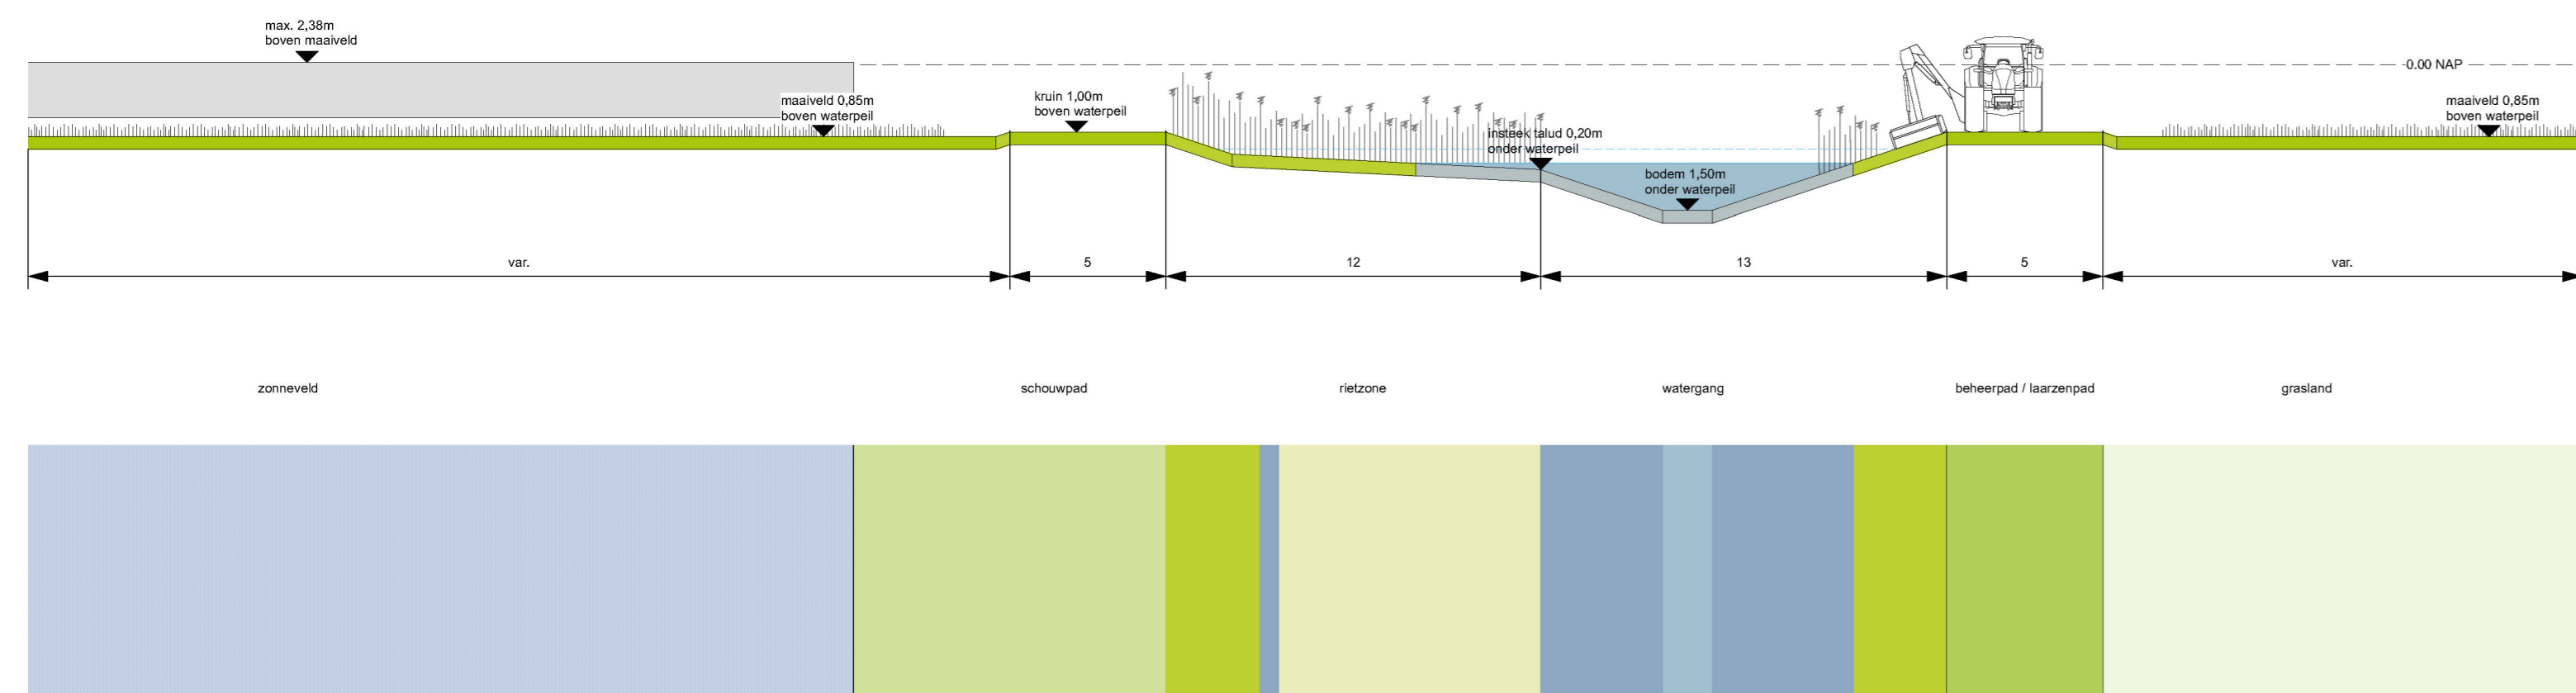

Wenselijk profiel westzijde buffer zonnepark