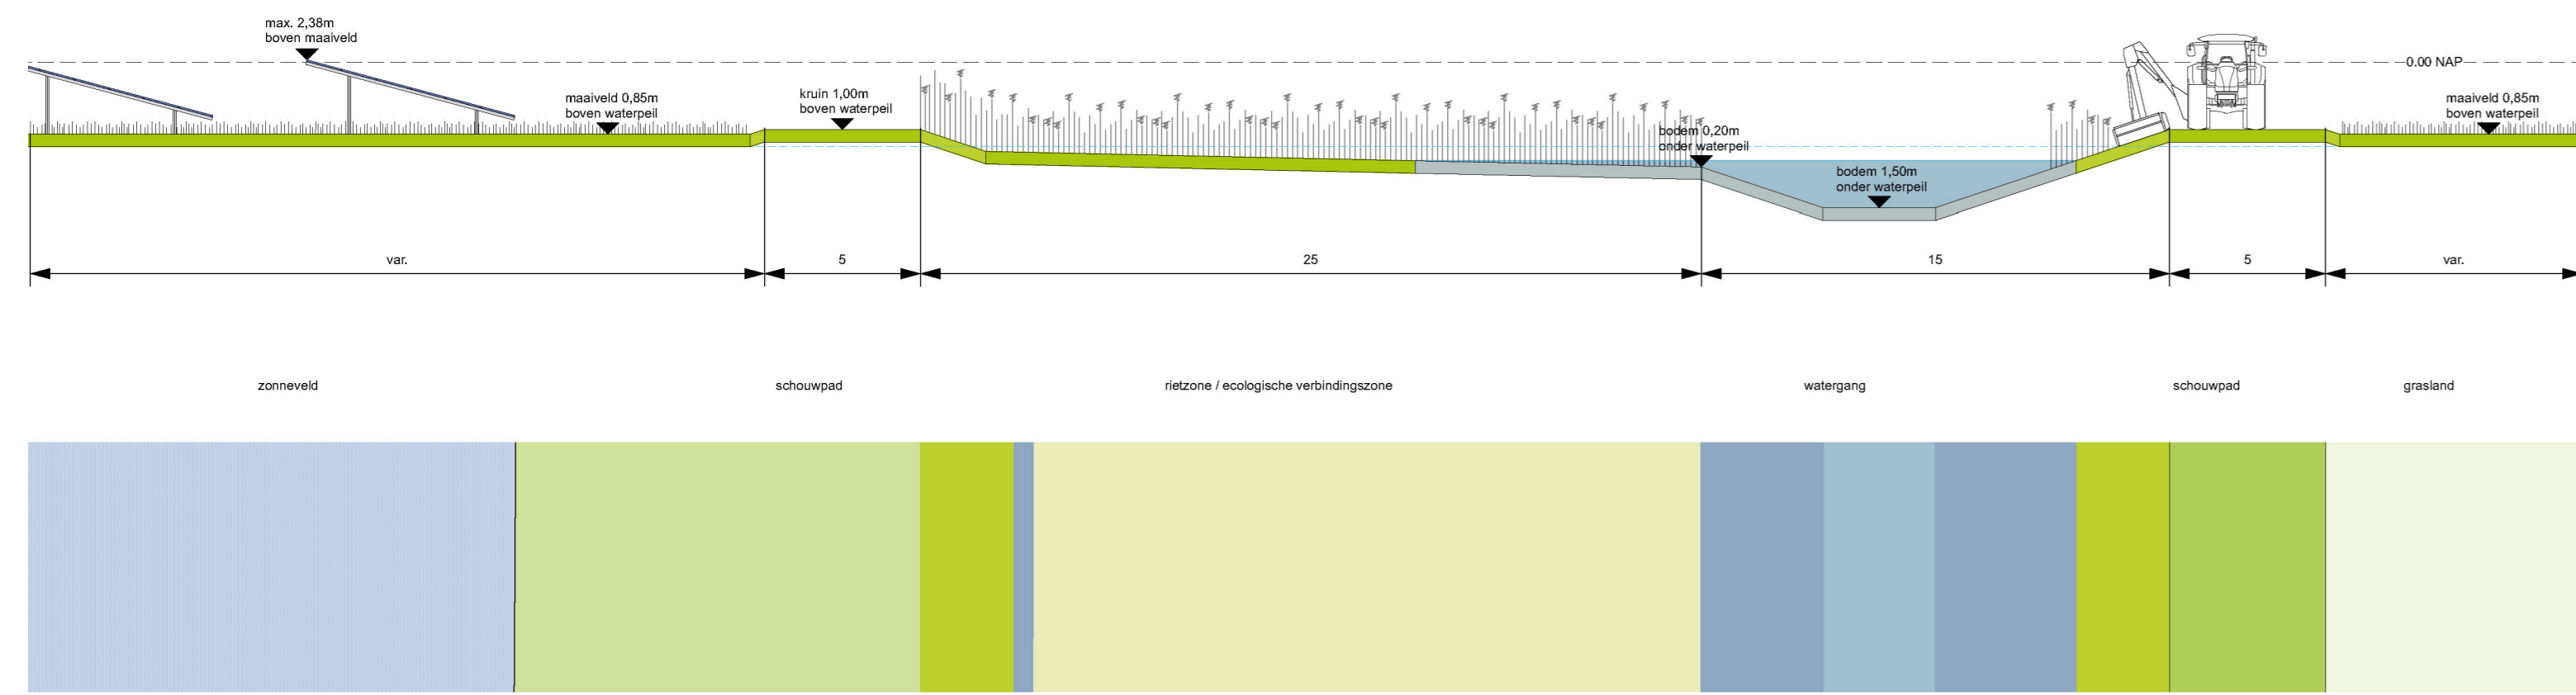

Polder Lageland - Wensbeeld 2030

Wenselijk profiel zuidzijde buffer zonnepark