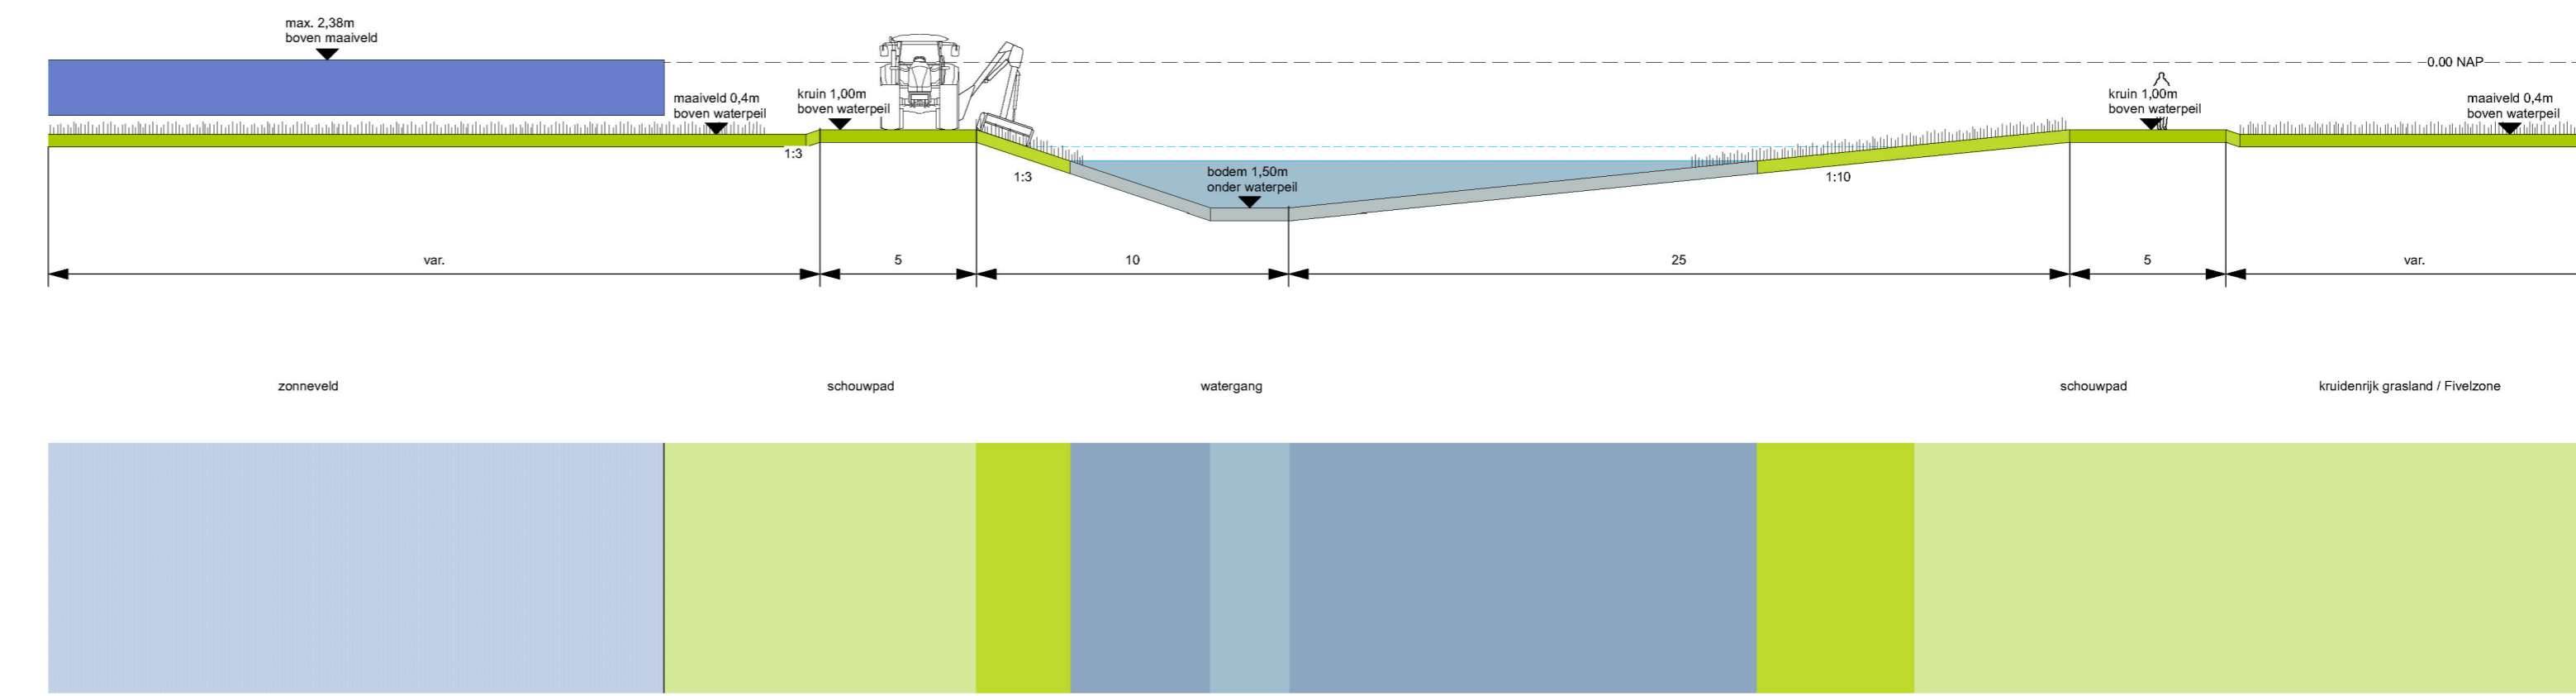

## **Bijlage 1 Inpassingsplan**

ontwerp

gemeente Groningen - bestemmingsplan Meerstad-Noord

# Polder Lageland - Wensbeeld 2030

De tekening is indicatief en geeft de stand van zaken weer per 30 oktober 2023  
het is een wensbeeld

# Polder Lageland - Wensbeeld 2030

Wenselijk profiel zuidzijde buffer zonnepark

Wenselijk profiel westzijde Kleislootzone

Wenselijk profiel westzijde buffer zonnepark

Wenselijk profiel oostzijde Kleislootzone