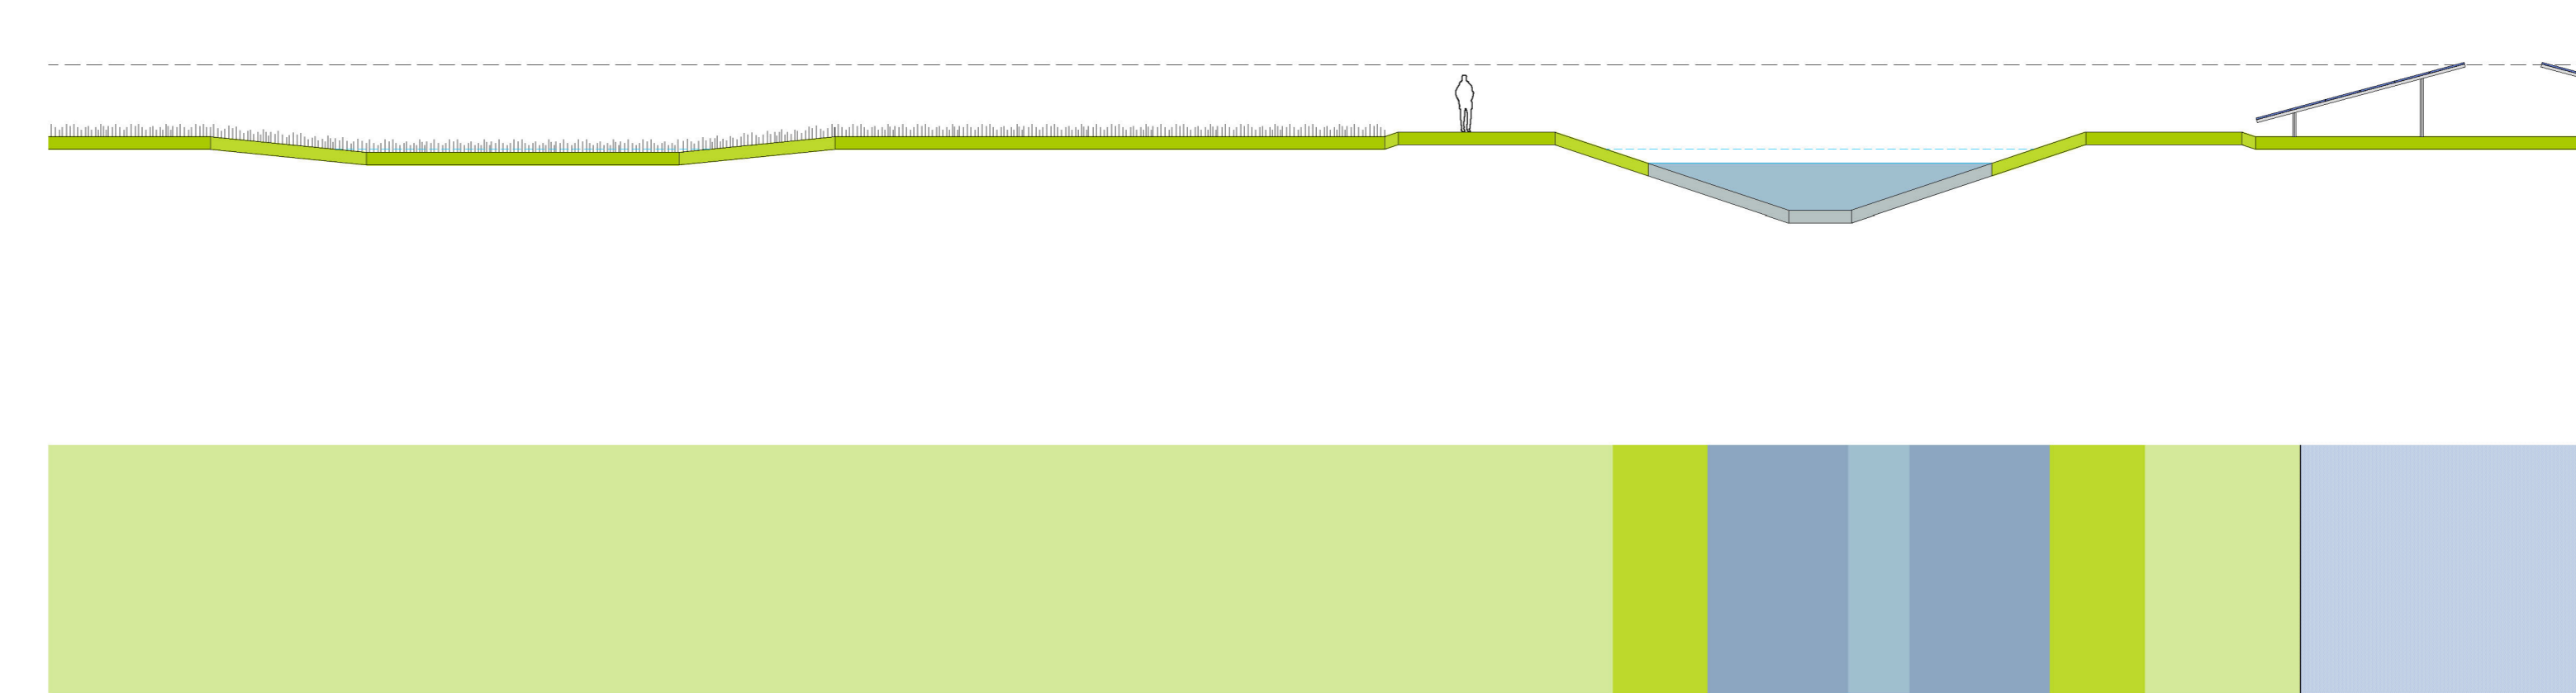

# Polder Lageland - Wensbeeld 2030

De tekening is indicatief en geeft de stand van zaken weer per 30 oktober 2023  
het is een wensbeeld

# Polder Lageland - Wensbeeld 2030

Wenselijk profiel zuidzijde buffer zonnepark

Wenselijk profiel westzijde Kleislootzone

Wenselijk profiel westzijde buffer zonnepark

Wenselijk profiel oostzijde Kleislootzone

Wenselijk profiel oostzijde buffer zonnepark

Wenselijk profiel insassing hoogspanningsstation

**Gemeente Groningen**

Gedempte Zuiderdiep 98  
Postbus 7081  
9701 JB Groningen  
050 367 81 11