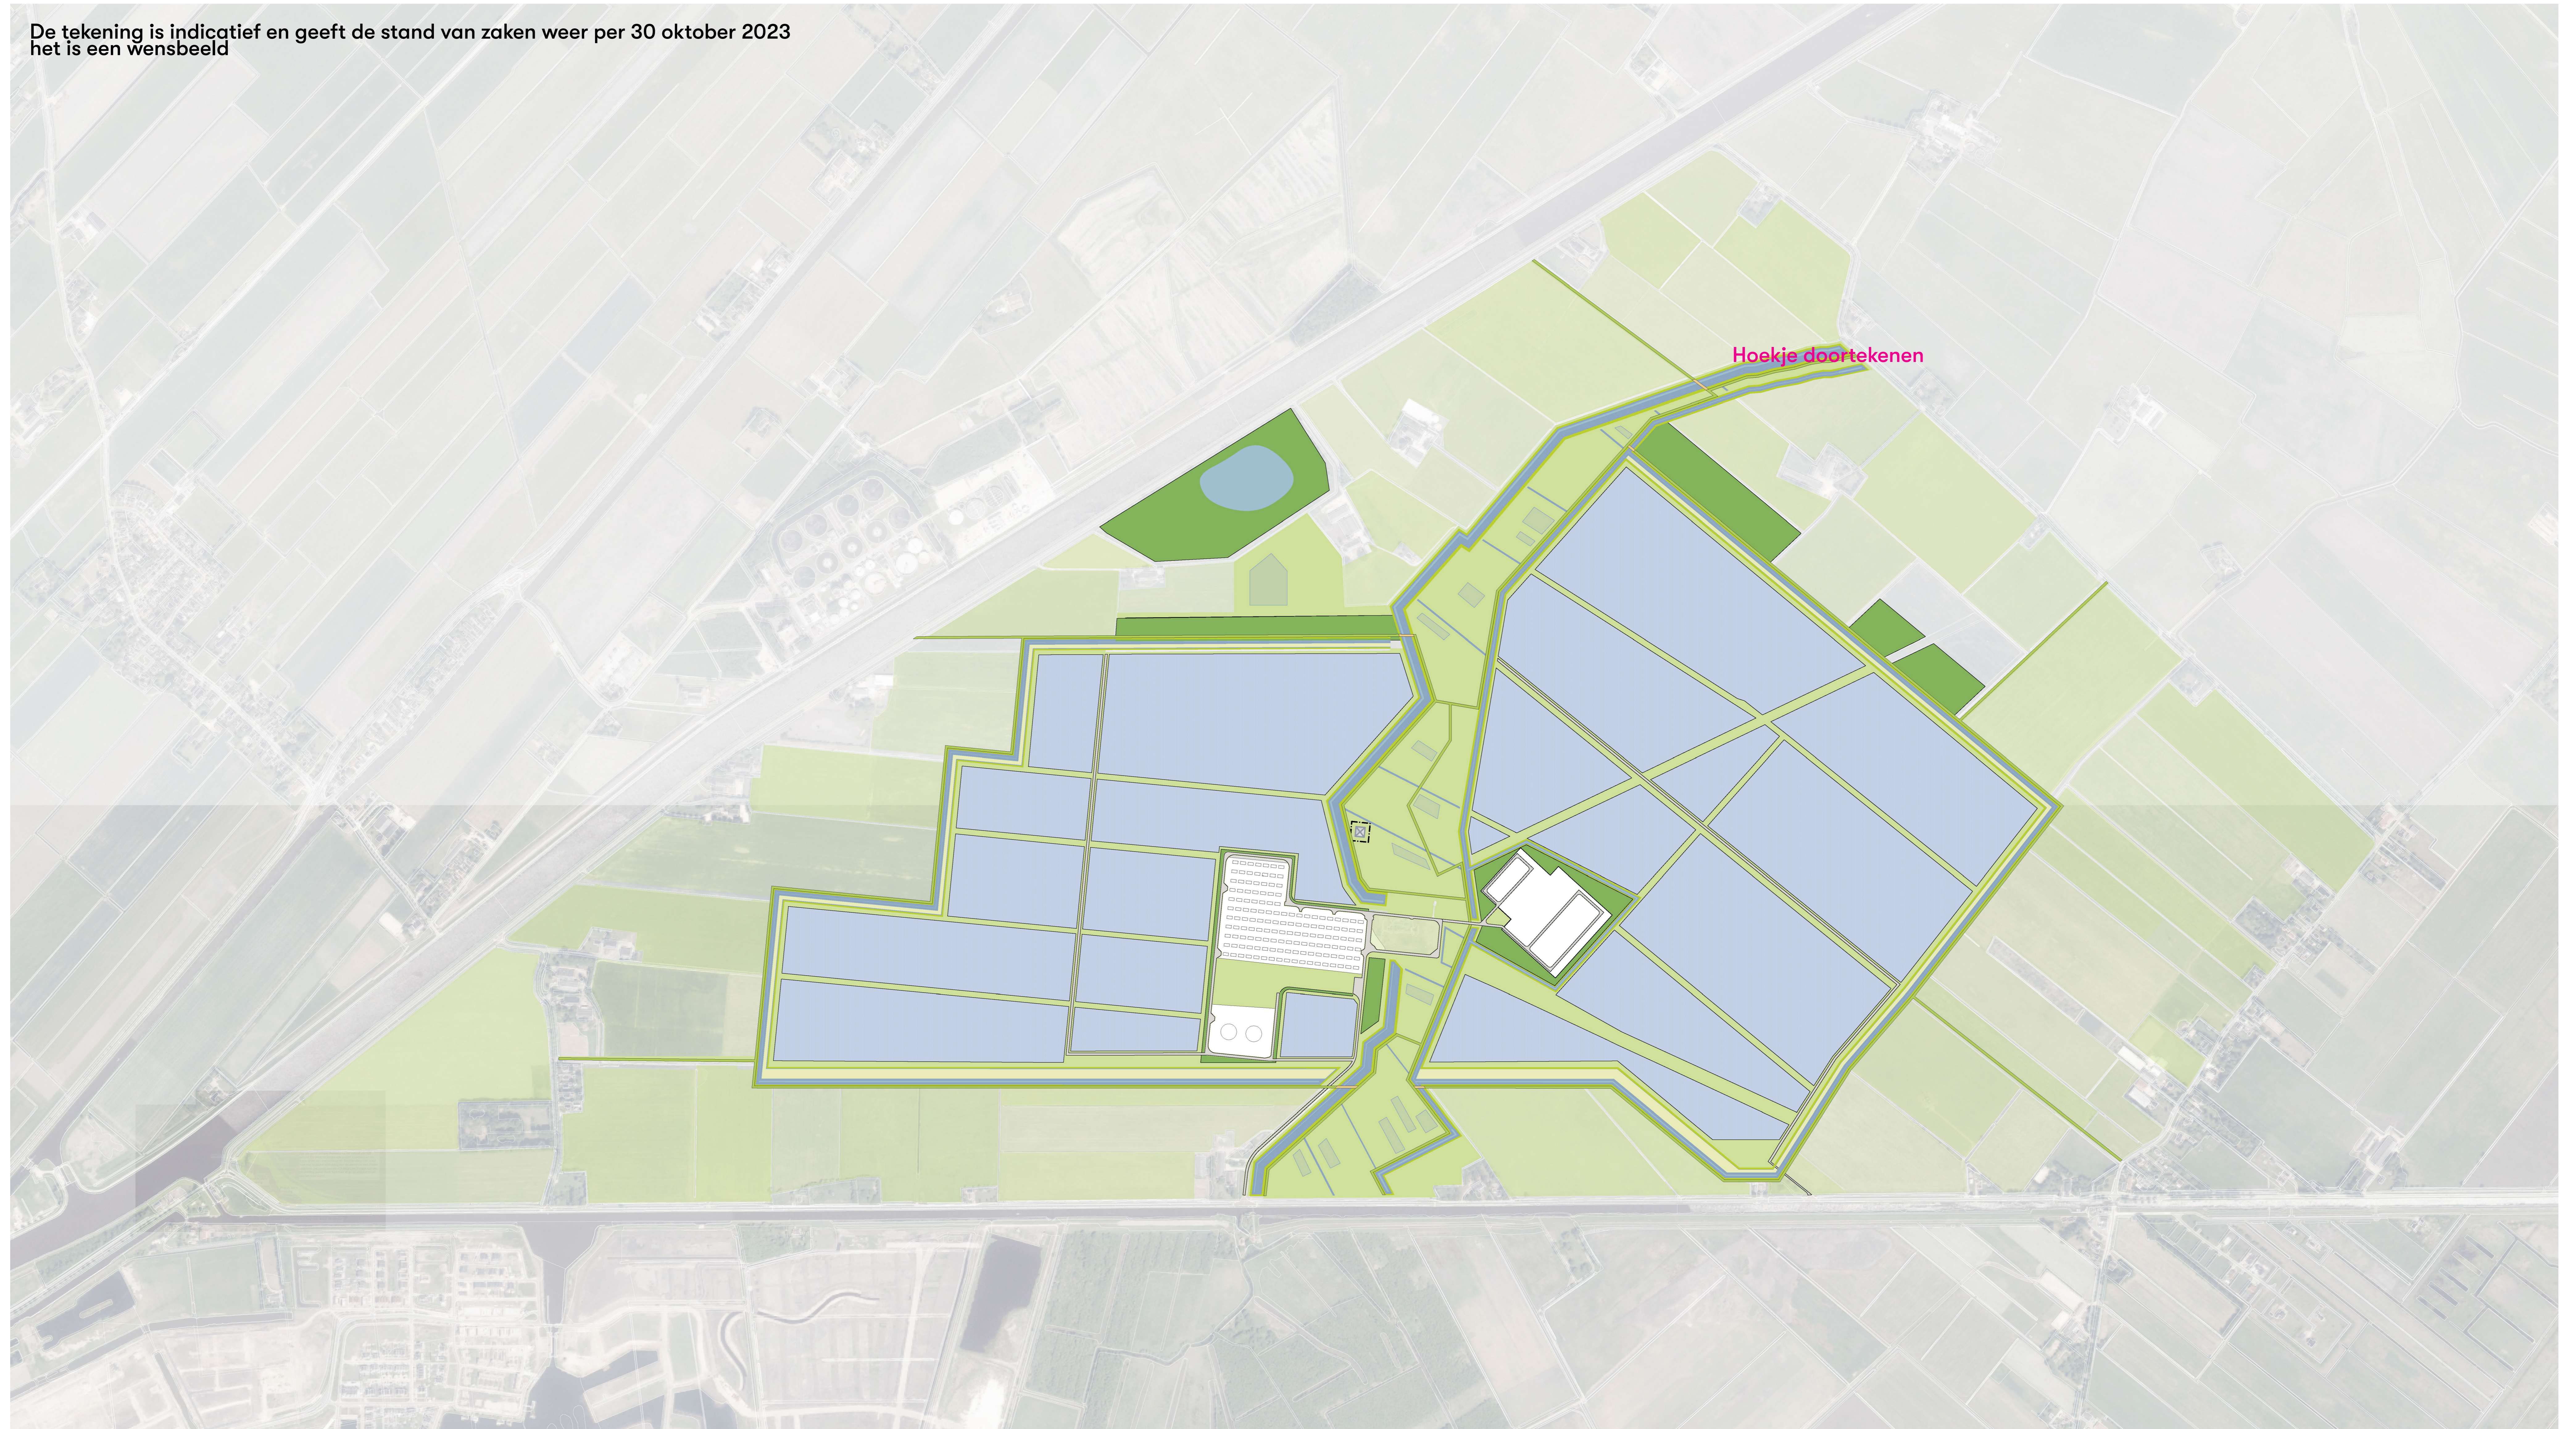

## **Meerstad-Noord**

# **Bijlagen bij de regels**

## **Bijlage 1 Inpassingsplan**

ontwerp

gemeente Groningen - bestemmingsplan Meerstad-Noord

# Polder Lageland - Wensbeeld 2030

De tekening is indicatief en geeft de stand van zaken weer per 30 oktober 2023  
het is een wensbeeld