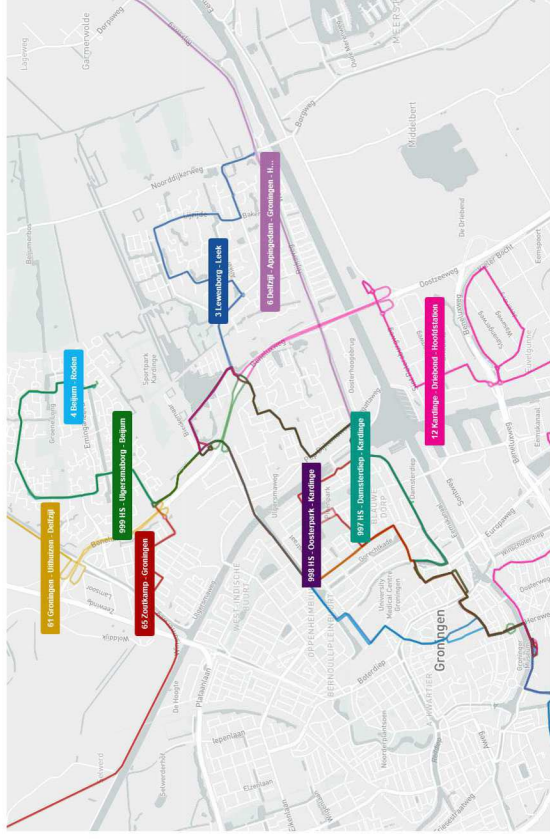

Bijlage 4b: Busroutes Ulgermsaborg/Oosterhoogebrug

Huidige buslijnen en nieuwe bedieningsvarianten

*Bedieningsvariant:
Hoofdstation - Ged. Zuiderdiep - UMCG Zuid -
Damsterdiep - Akeleiweg - P+R Kardinges - Beijum*

*Bedieningsvariant:
Hoofdstation - Ged. Zuiderdiep - UMCG Zuid -
Oosterparkwijk - Akeleiweg - P+R Kardinges*

*Bedieningsvariant:
Hoofdstation - Ged. Zuiderdiep - UMCG Zuid -
Damsterdiep - Akeleiweg - P+R Kardinges*