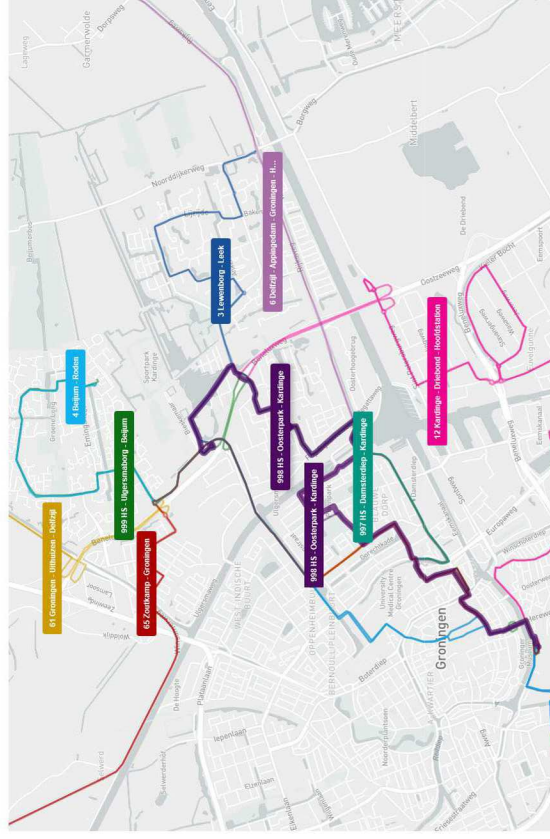

Bijlage 4b: Busroutes Ulgermsaborg/Oosterhoogebrug

Huidige buslijnen en nieuwe bedieningsvarianten

*Bedieningsvariant:
Hoofdstation - Ged. Zuiderdiep - UMCG Zuid -
Damsterdiep - Akeleiweg - P+R Kardinges - Beijum*

*Bedieningsvariant:
Hoofdstation - Ged. Zuiderdiep - UMCG Zuid -
Oosterparkwijk - Akeleiweg - P+R Kardinges*

*Bedieningsvariant:
Hoofdstation - Ged. Zuiderdiep - UMCG Zuid -
Damsterdiep - Akeleiweg - P+R Kardinges*