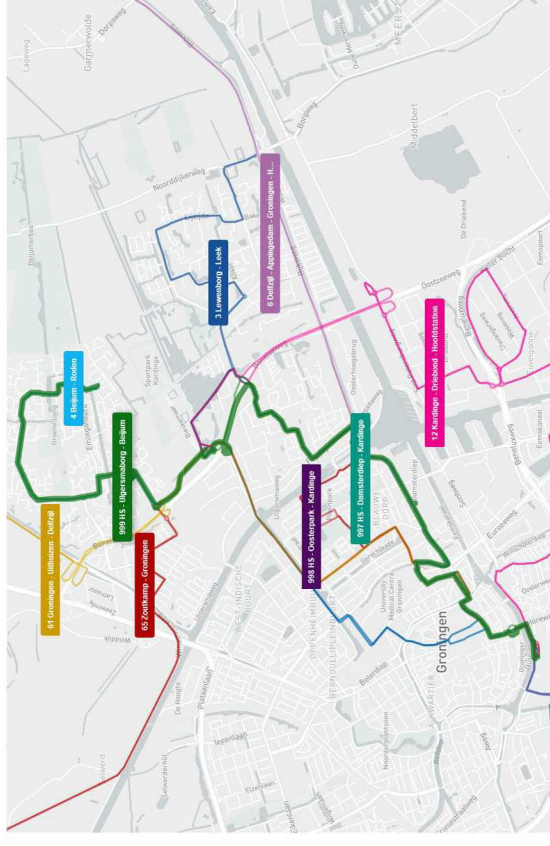

Bijlage 4b: Busroutes Ulgermsaborg/Oosterhoogebrug

Huidige buslijnen en nieuwe bedieningsvarianten

*Bedieningsvariant:
Hoofdstation - Ged. Zuiderdiep - UMCG Zuid -
Damsterdiep - Akeleiweg - P+R Kardinges - Beijum*

*Bedieningsvariant:
Hoofdstation - Ged. Zuiderdiep - UMCG Zuid -
Oosterparkwijk - Akeleiweg - P+R Kardinges*

*Bedieningsvariant:
Hoofdstation - Ged. Zuiderdiep - UMCG Zuid -
Damsterdiep - Akeleiweg - P+R Kardinges*