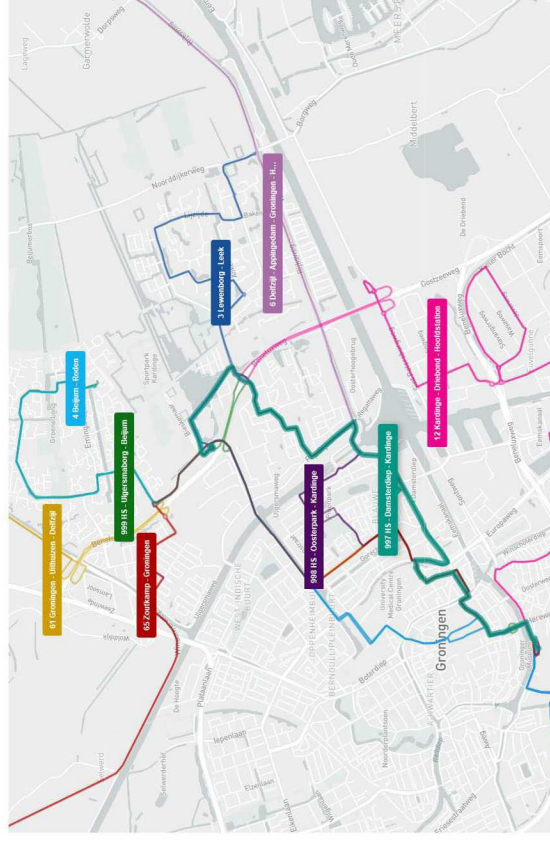

Bijlage 4b: Busroutes Ulgermsaborg/Oosterhoogebrug

Huidige buslijnen en nieuwe bedieningsvarianten

*Bedieningsvariant:
Hoofdstation - Ged. Zuiderdiep - UMCG Zuid -
Damsterdiep - Akeleiweg - P+R Kardinges - Beijum*

*Bedieningsvariant:
Hoofdstation - Ged. Zuiderdiep - UMCG Zuid -
Oosterparkwijk - Akeleiweg - P+R Kardinges*

*Bedieningsvariant:
Hoofdstation - Ged. Zuiderdiep - UMCG Zuid -
Damsterdiep - Akeleiweg - P+R Kardinges*