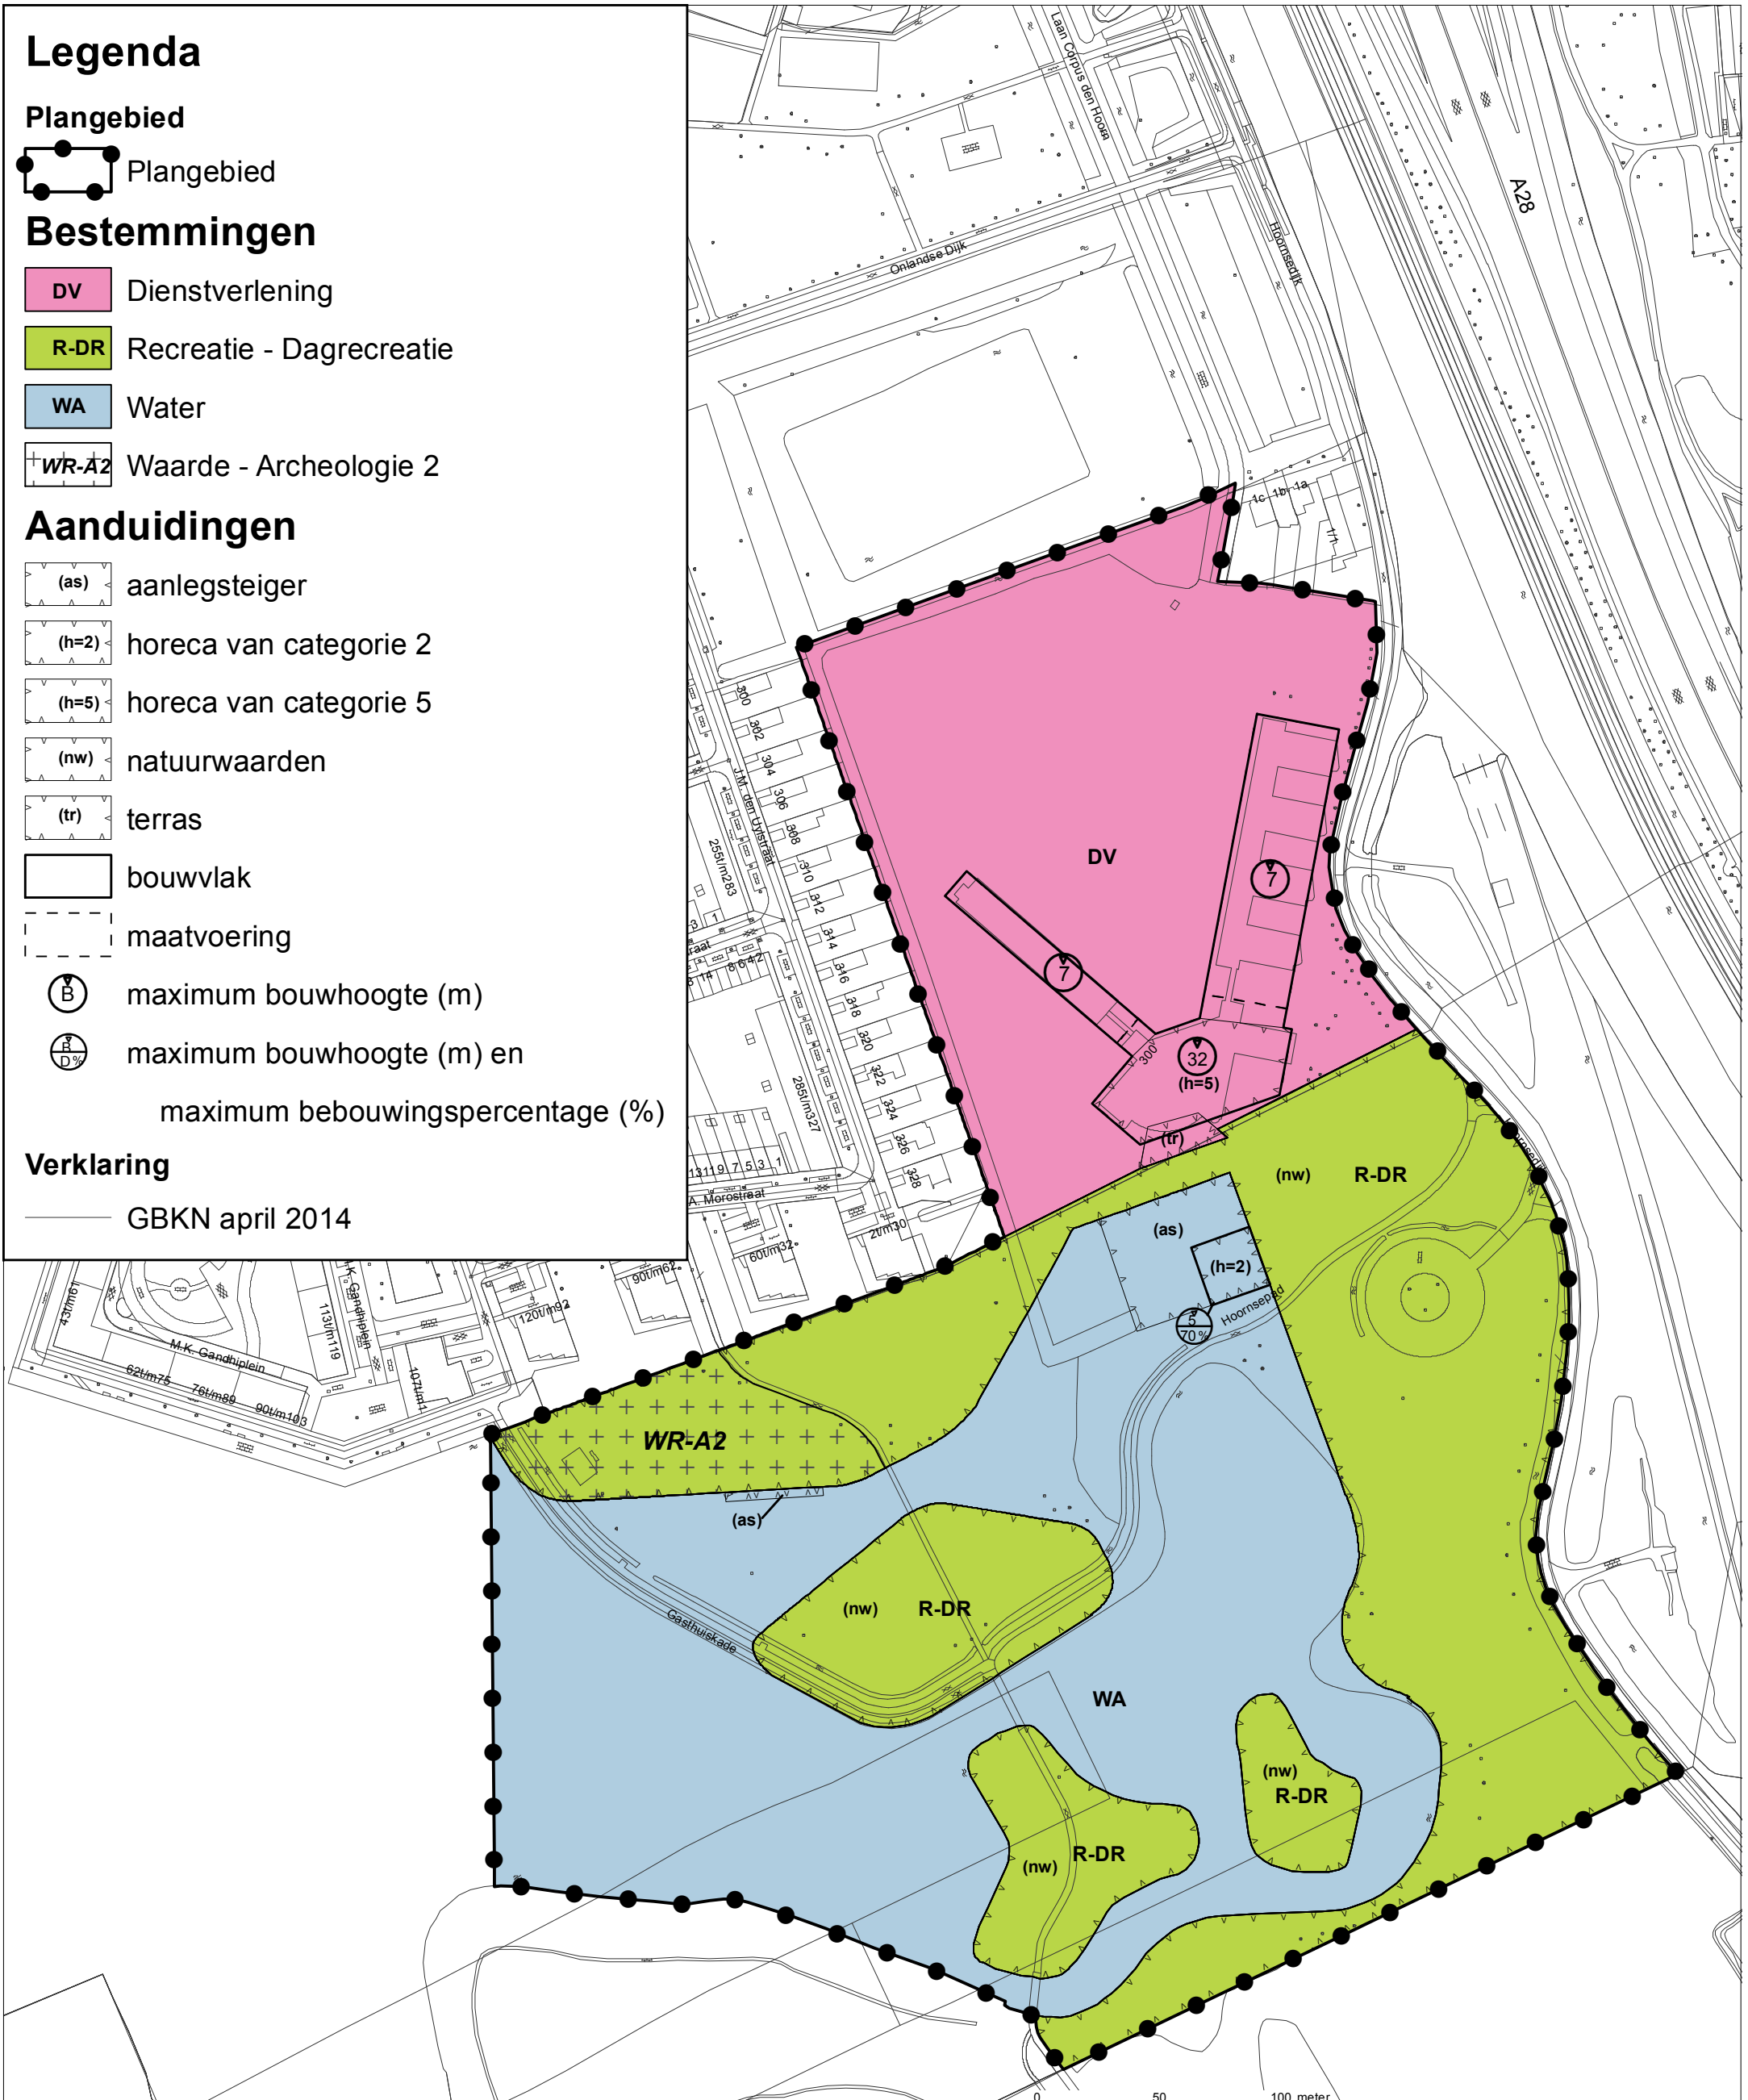

Legenda

Plangebied

 Plangebied

Bestemmingen

 DV Dienstverlening

 R-DR Recreatie - Dagrecreatie

 WA Water

 WR-A2 Waarde - Archeologie 2

Aanduidingen

 (as) aanlegsteiger

 (h=2) horeca van categorie 2

 (h=5) horeca van categorie 5

 (nw) natuurwaarden

 (tr) terras

 bouwvlak

 maatvoering

 maximum bouwhoogte (m)

 maximum bouwhoogte (m) en
maximum bebouwingspercentage (%)

Verklaring

— GBKN april 2014

Bestemmingsplan noordoosthoek Hoornse Meer

NL.IMRO.0014.BP545NOhoekHoornM-vg01

Status:
Datum:

Projectnummer: 337853
Schaal: 1:2.500
Formaat: A3
Tekeningnummer: 20160115.003
Get: KB Gec: HP