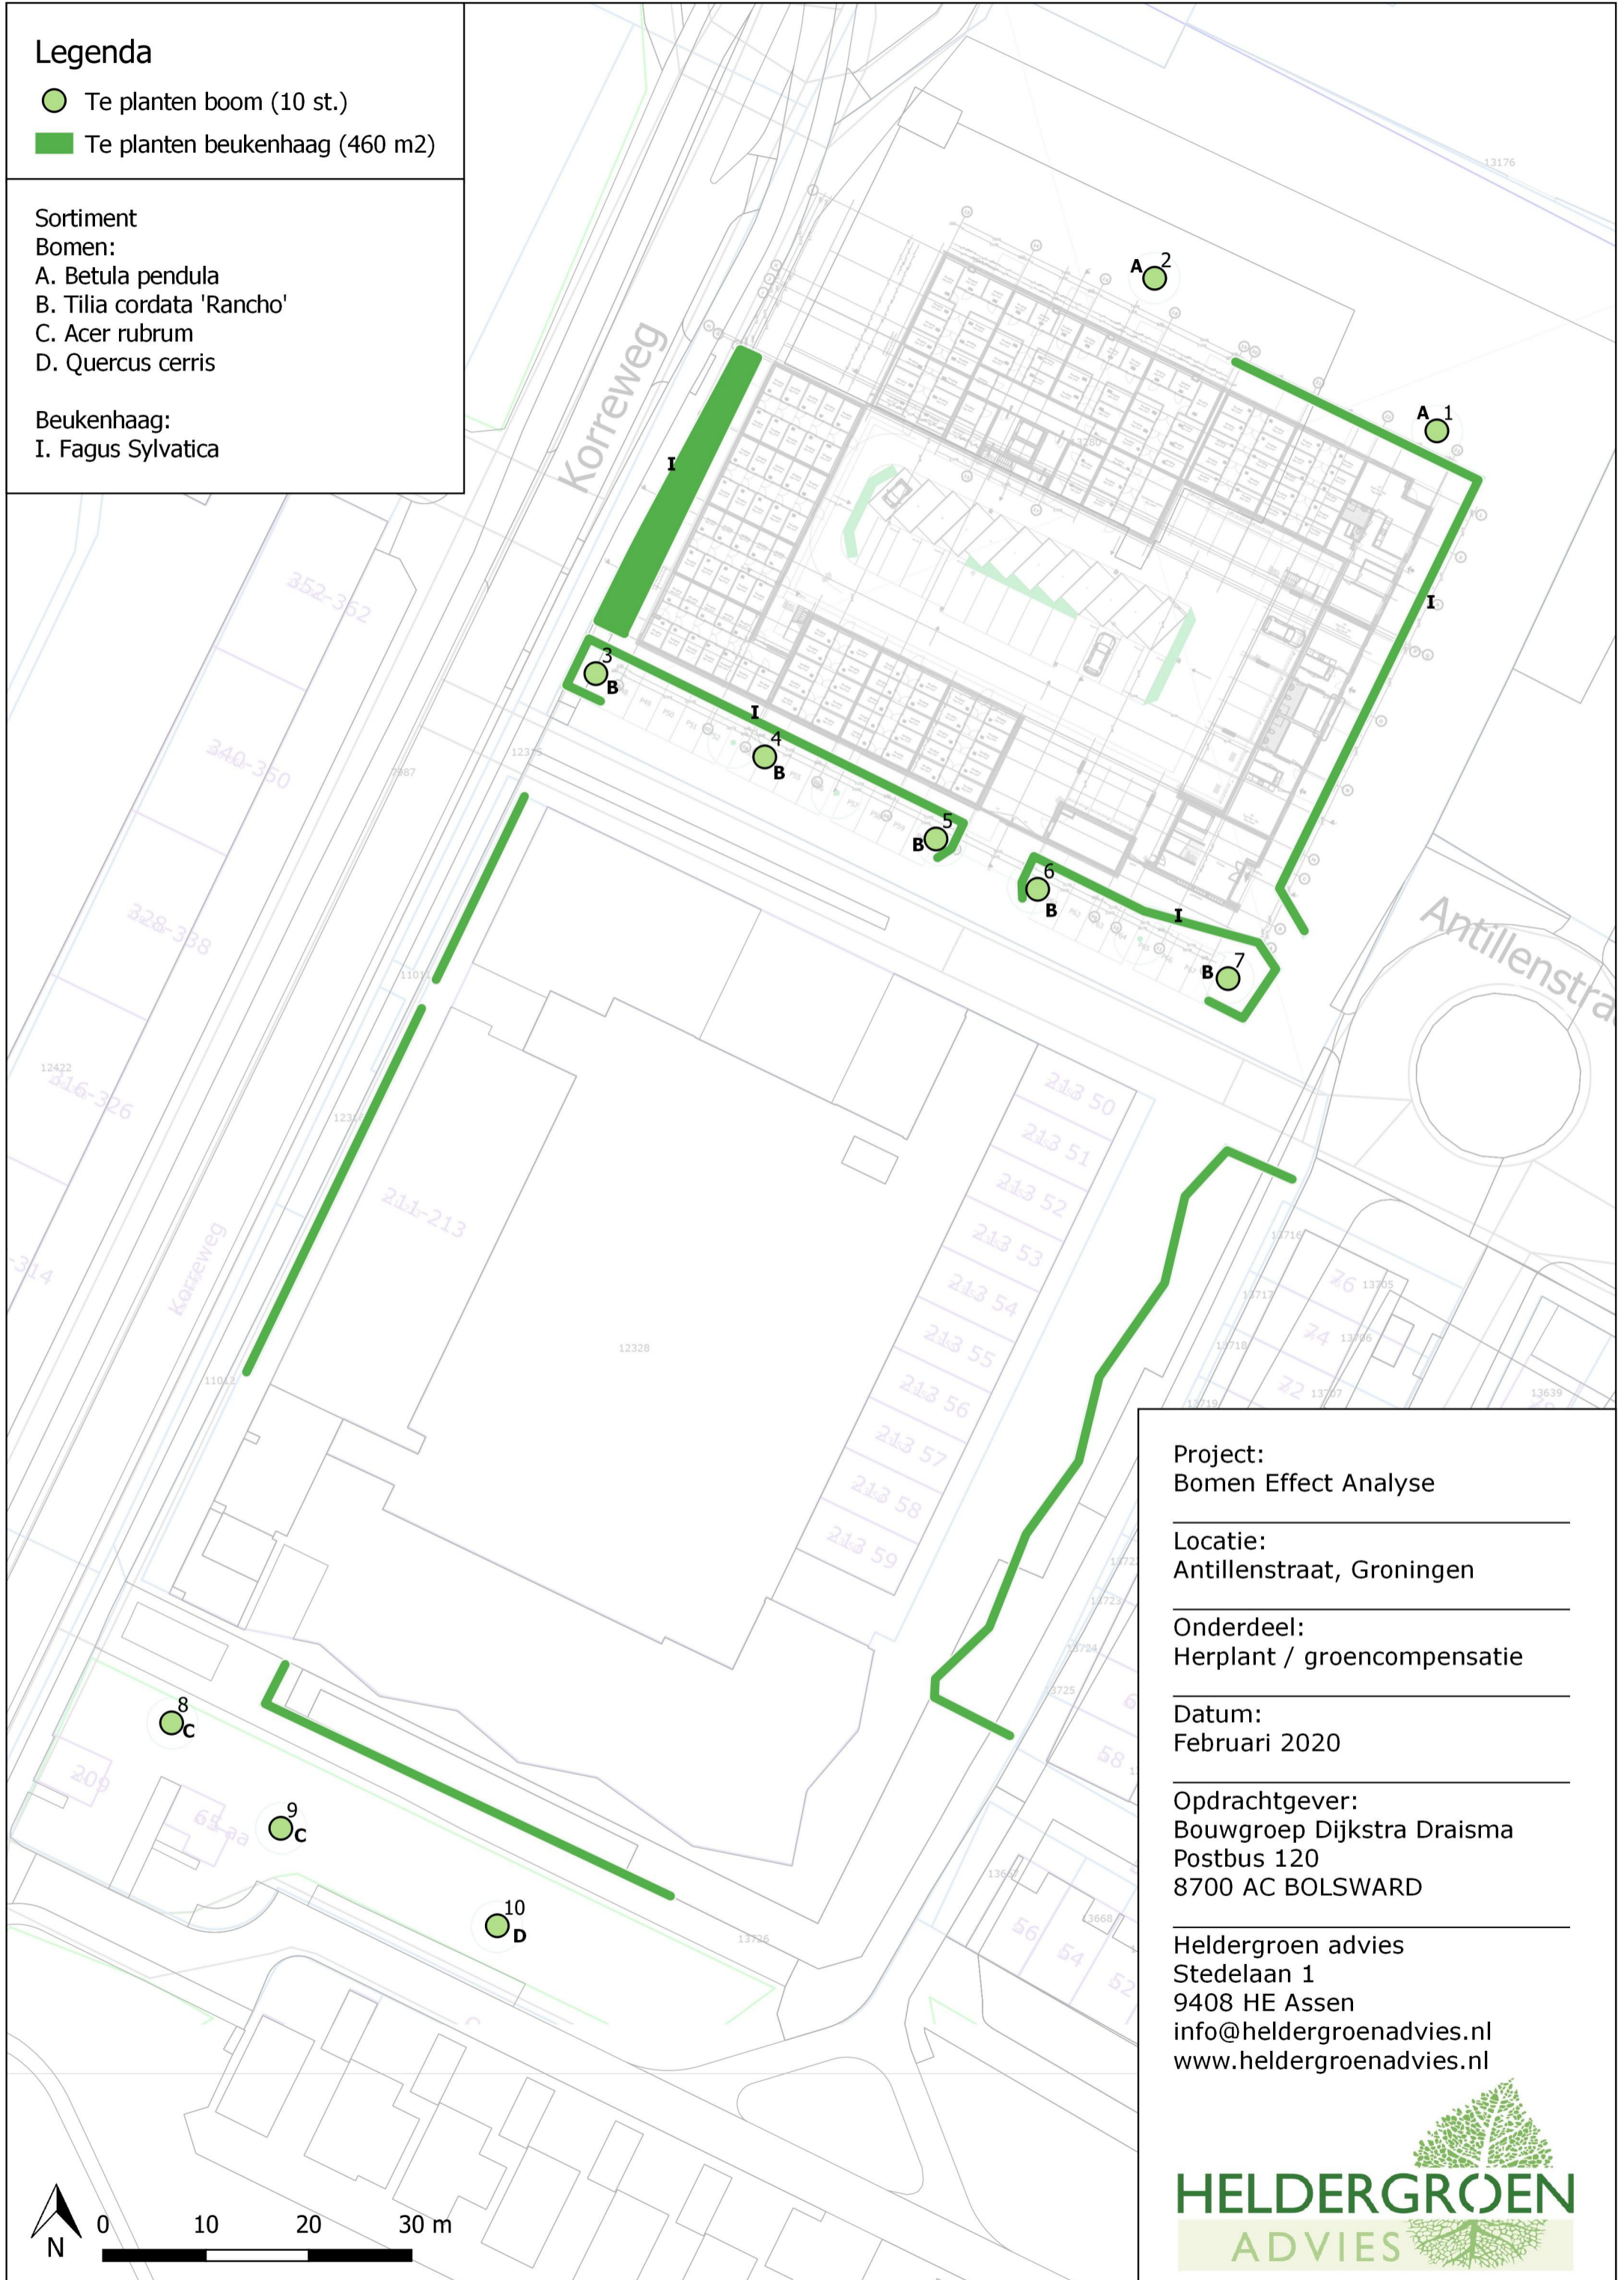

Legenda

- Te planten boom (10 st.)
- Te planten beukenhaag (460 m²)

Sortiment

Bomen:

- A. *Betula pendula*
- B. *Tilia cordata* 'Rancho'
- C. *Acer rubrum*
- D. *Quercus cerris*

Beukenhaag:

- I. *Fagus Sylvatica*

Project:
Bomen Effect Analyse

Locatie:
Antillenstraat, Groningen

Onderdeel:
Herplant / groencompensatie

Datum:
Februari 2020

Opdrachtgever:
Bouwgroep Dijkstra Draisma
Postbus 120
8700 AC BOLSWARD

Heldergroen advies
Stedelaan 1
9408 HE Assen
info@heldergroenadvies.nl
www.heldergroenadvies.nl

HELDERGROEN
ADVIES