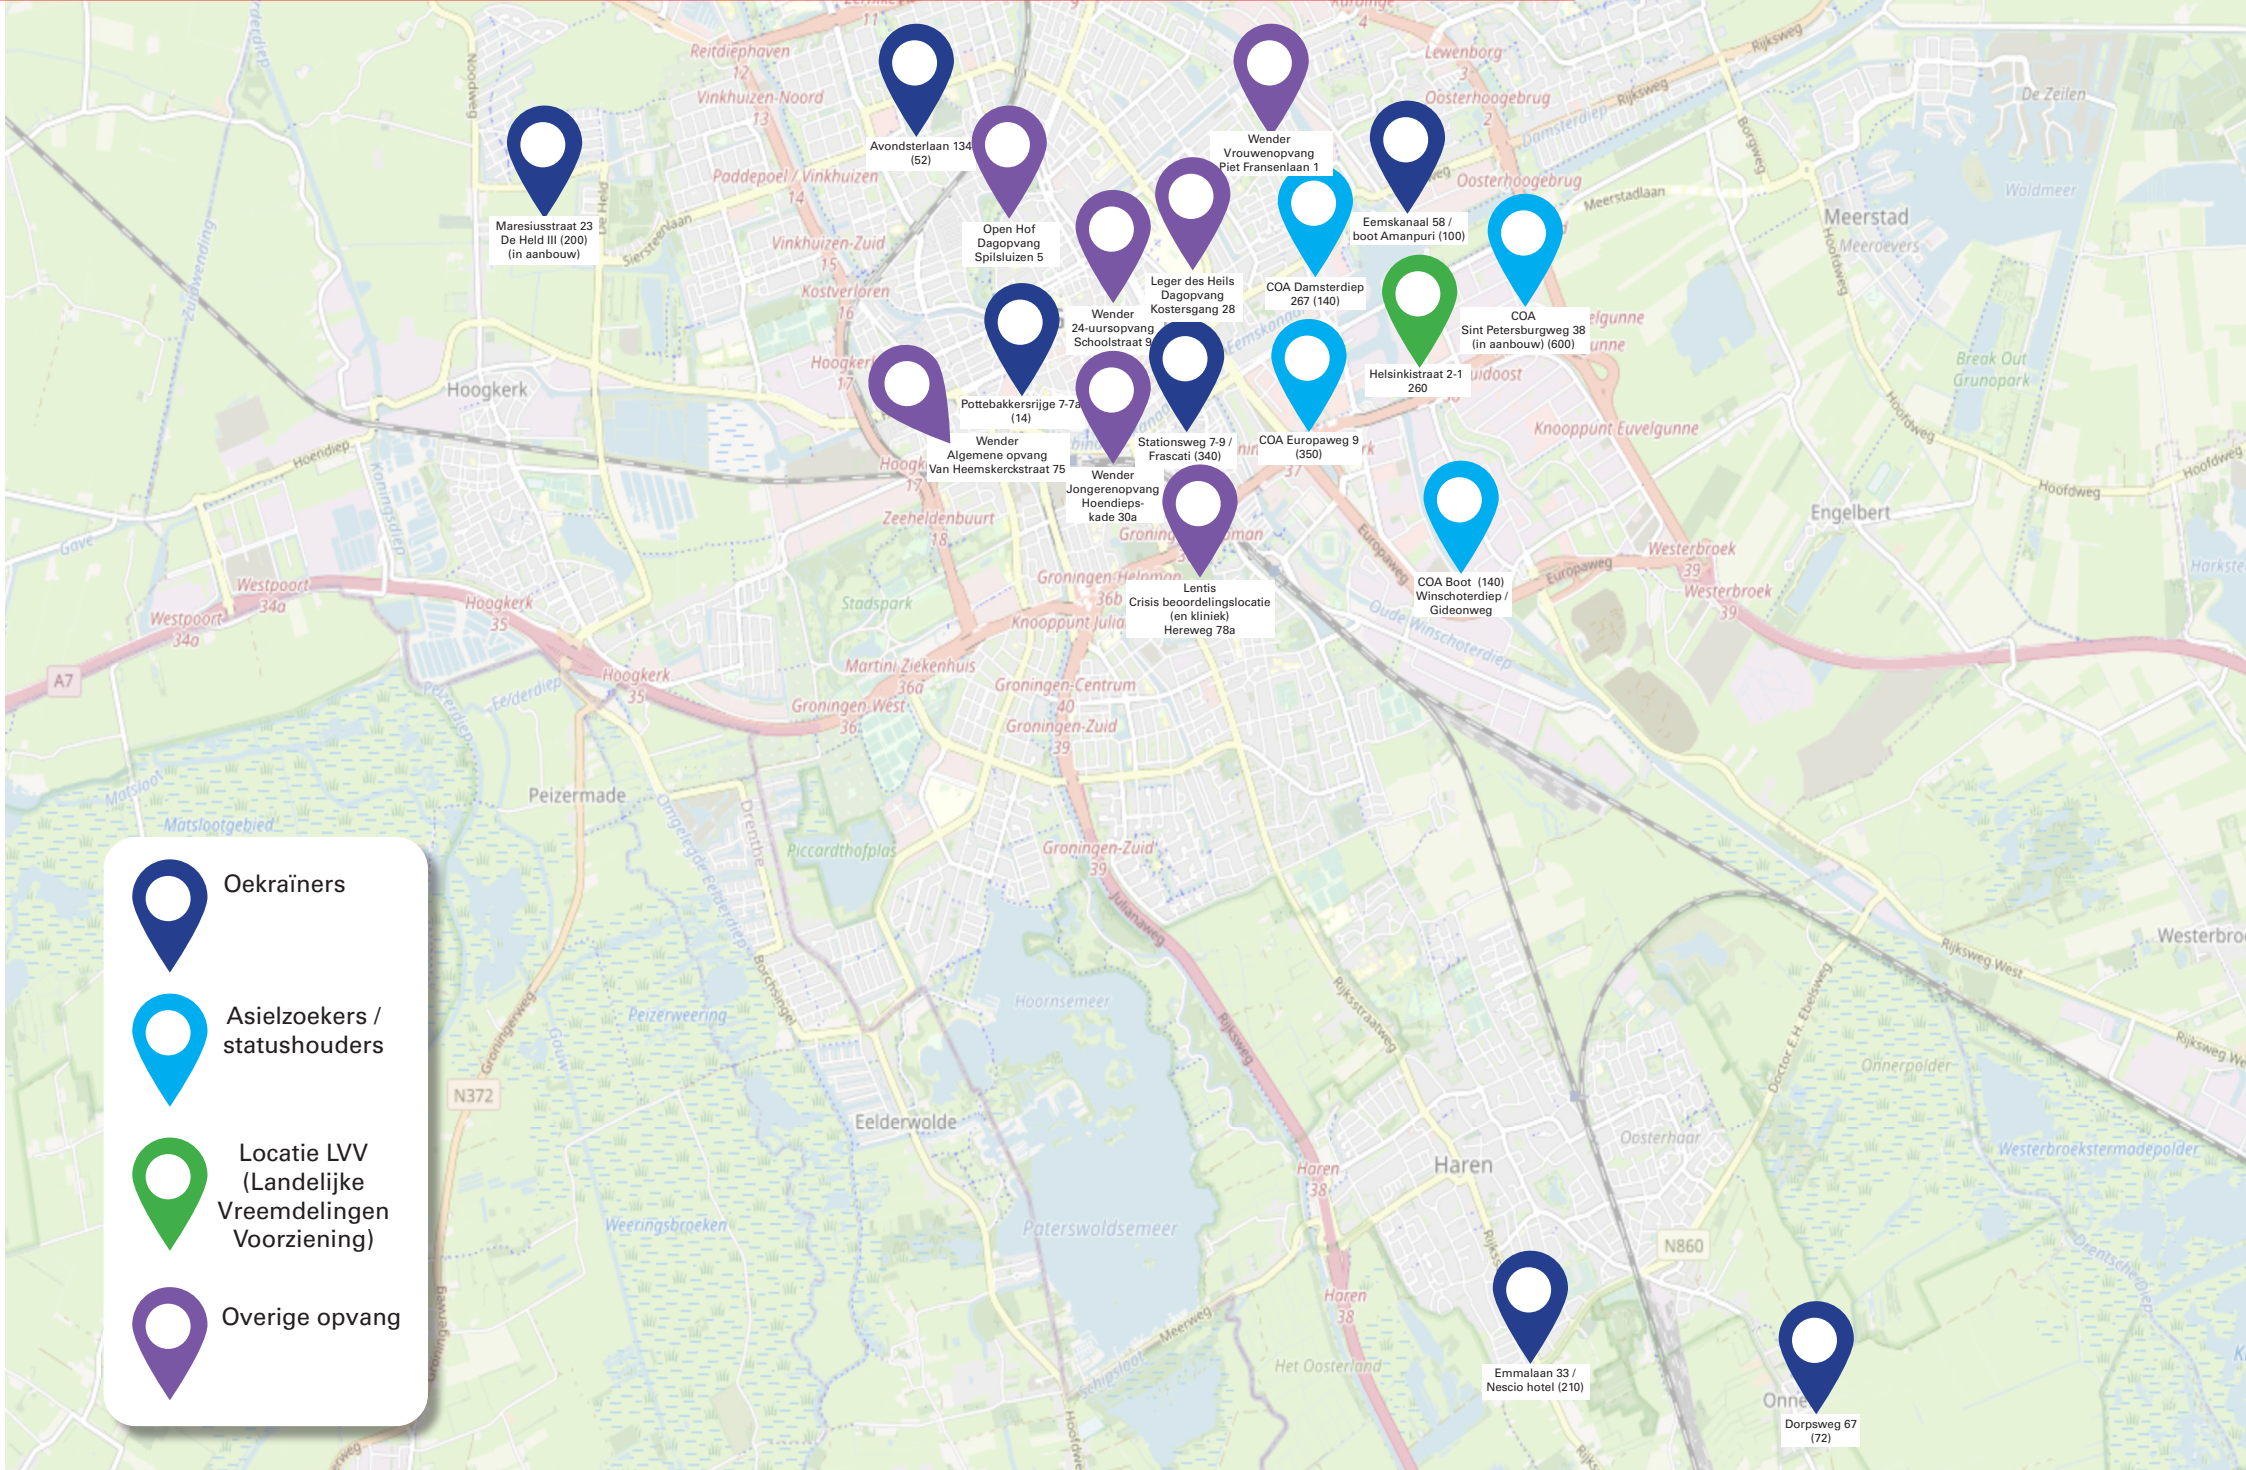

# Diverse opvanglocaties Groningen

-  Oekraïners
-  Asielzoekers / statushouders
-  Locatie LVV (Landelijke Vreemdelingen Voorziening)
-  Overige opvang