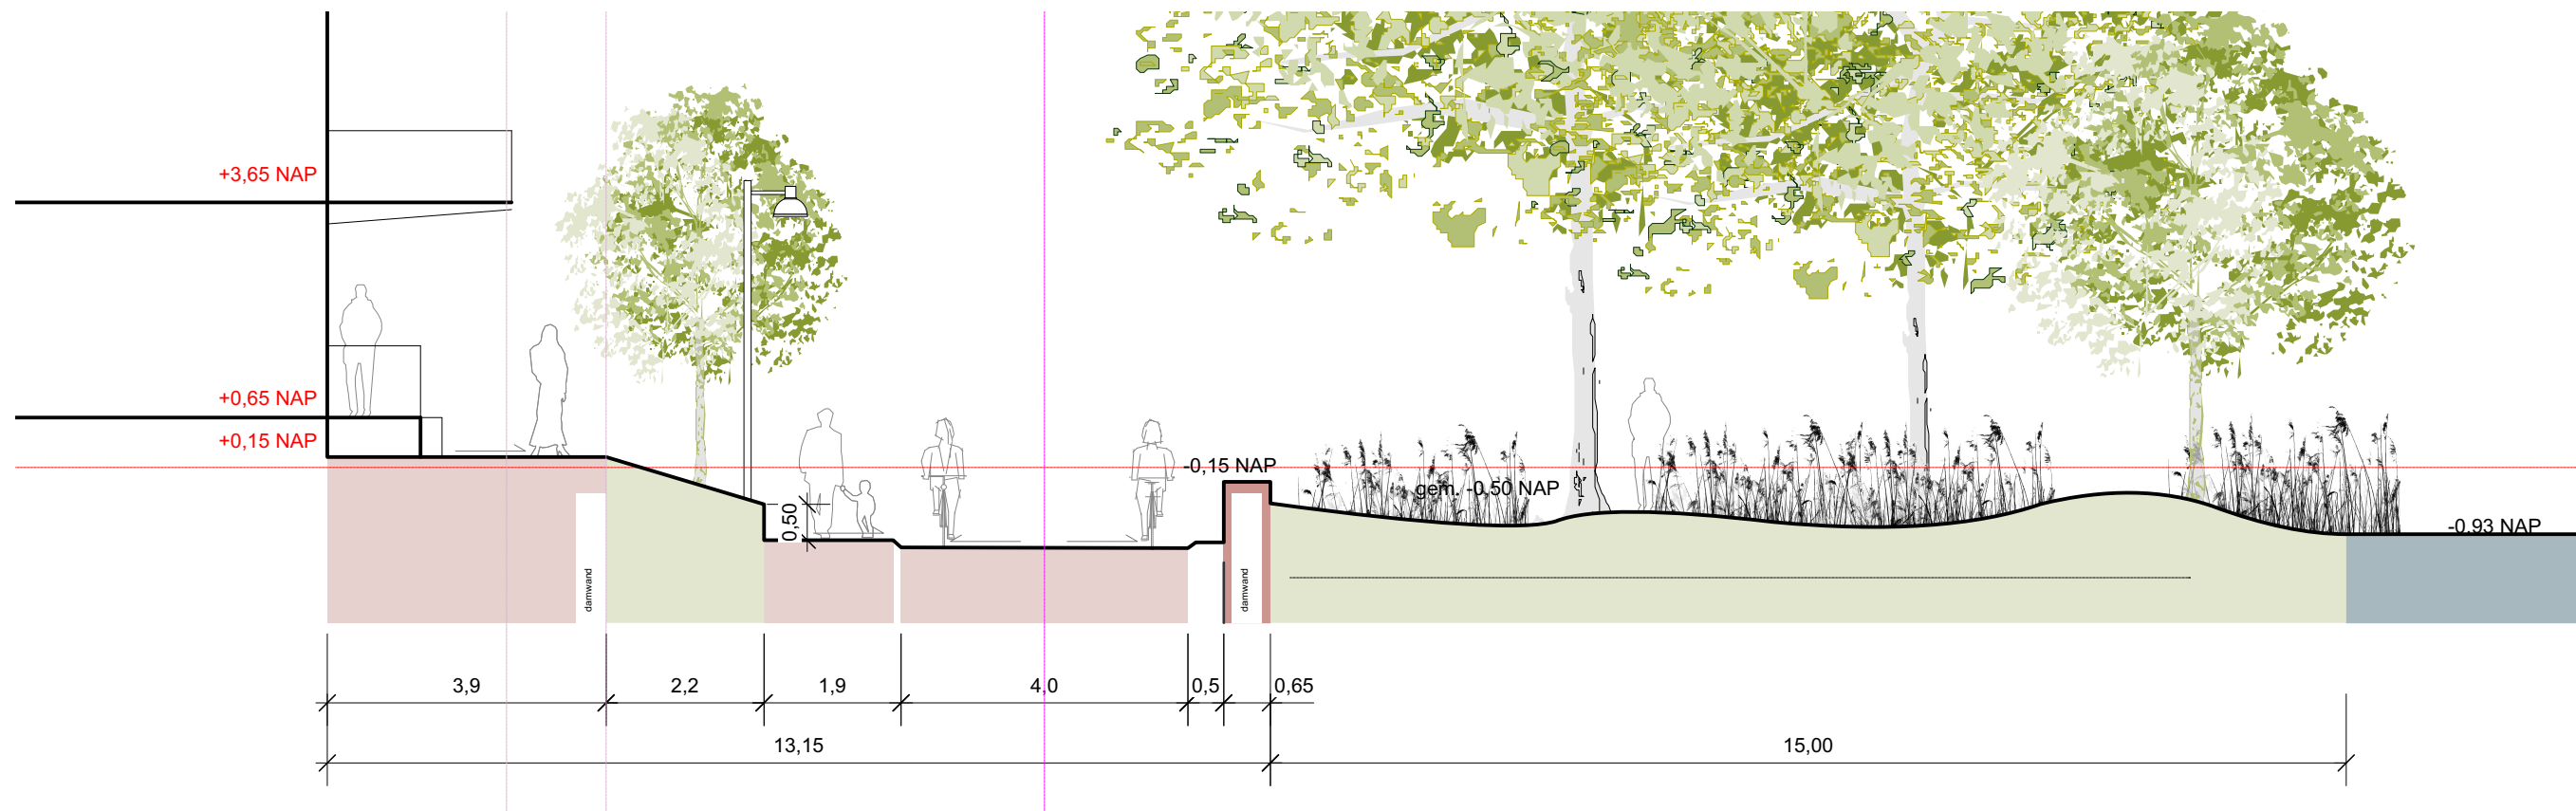

# BKP De Suikerzijderoute

Profielenboek

schaal 1:100 : 2021.04.21

 **DE  
SUIKER  
ZIJDE**  
wonen | leren | werken | leven

**Suikerzijde 1**

**Suikerzijde 2**

**Suikerzijde 3**

**Suikerzijde 4**

**Wegviaduct**

**Wegviaduct vide**

**Aanzicht wegviaduct**

**Aanzicht spoorviaduct**

**Westerwal 2**

**Westerwal 3**

**Westerwal 4**

**Amfihuizen 1**

Amfhuizen 2

Citeq

Aanzicht kademuur

Spoorviaduct / kademuur

Wegviaduct / kademuur

**Spoorviaduct / taluds**

**Wegviaduct / damwand**