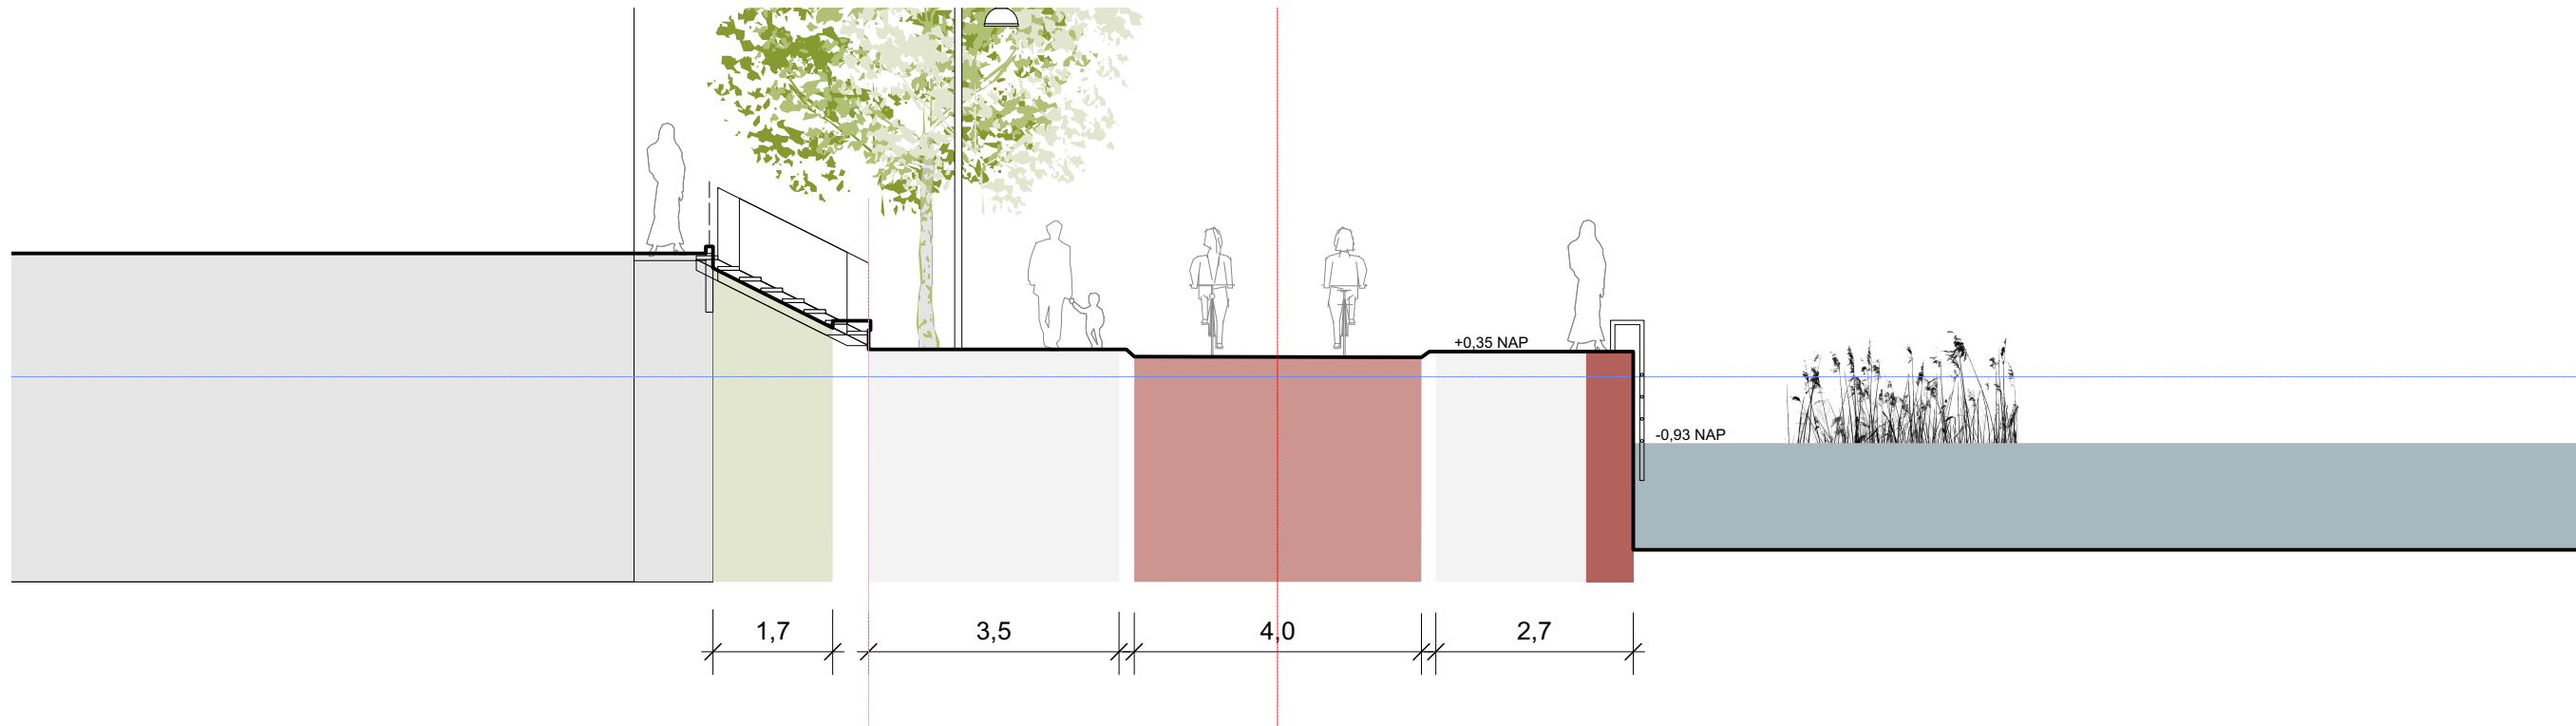

# BKP De Suikerzijderoute

Profielenboek

schaal 1:100 : 2021.04.21

 **DE  
SUIKER  
ZIJDE**  
wonen | leren | werken | leven

**Suikerzijde 1**

**Suikerzijde 2**

**Suikerzijde 3**

**Suikerzijde 4**

**Wegviaduct**

**Wegviaduct vide**

**Aanzicht wegviaduct**

**Aanzicht spoorviaduct**

**Westerwal 2**

**Westerwal 3**

**Westerwal 4**

**Amfihuizen 1**

Amfhuizen 2

Citeq

Aanzicht kademuur

Spoorviaduct / kademuur

Wegviaduct / kademuur

**Spoorviaduct / taluds**

**Wegviaduct / damwand**