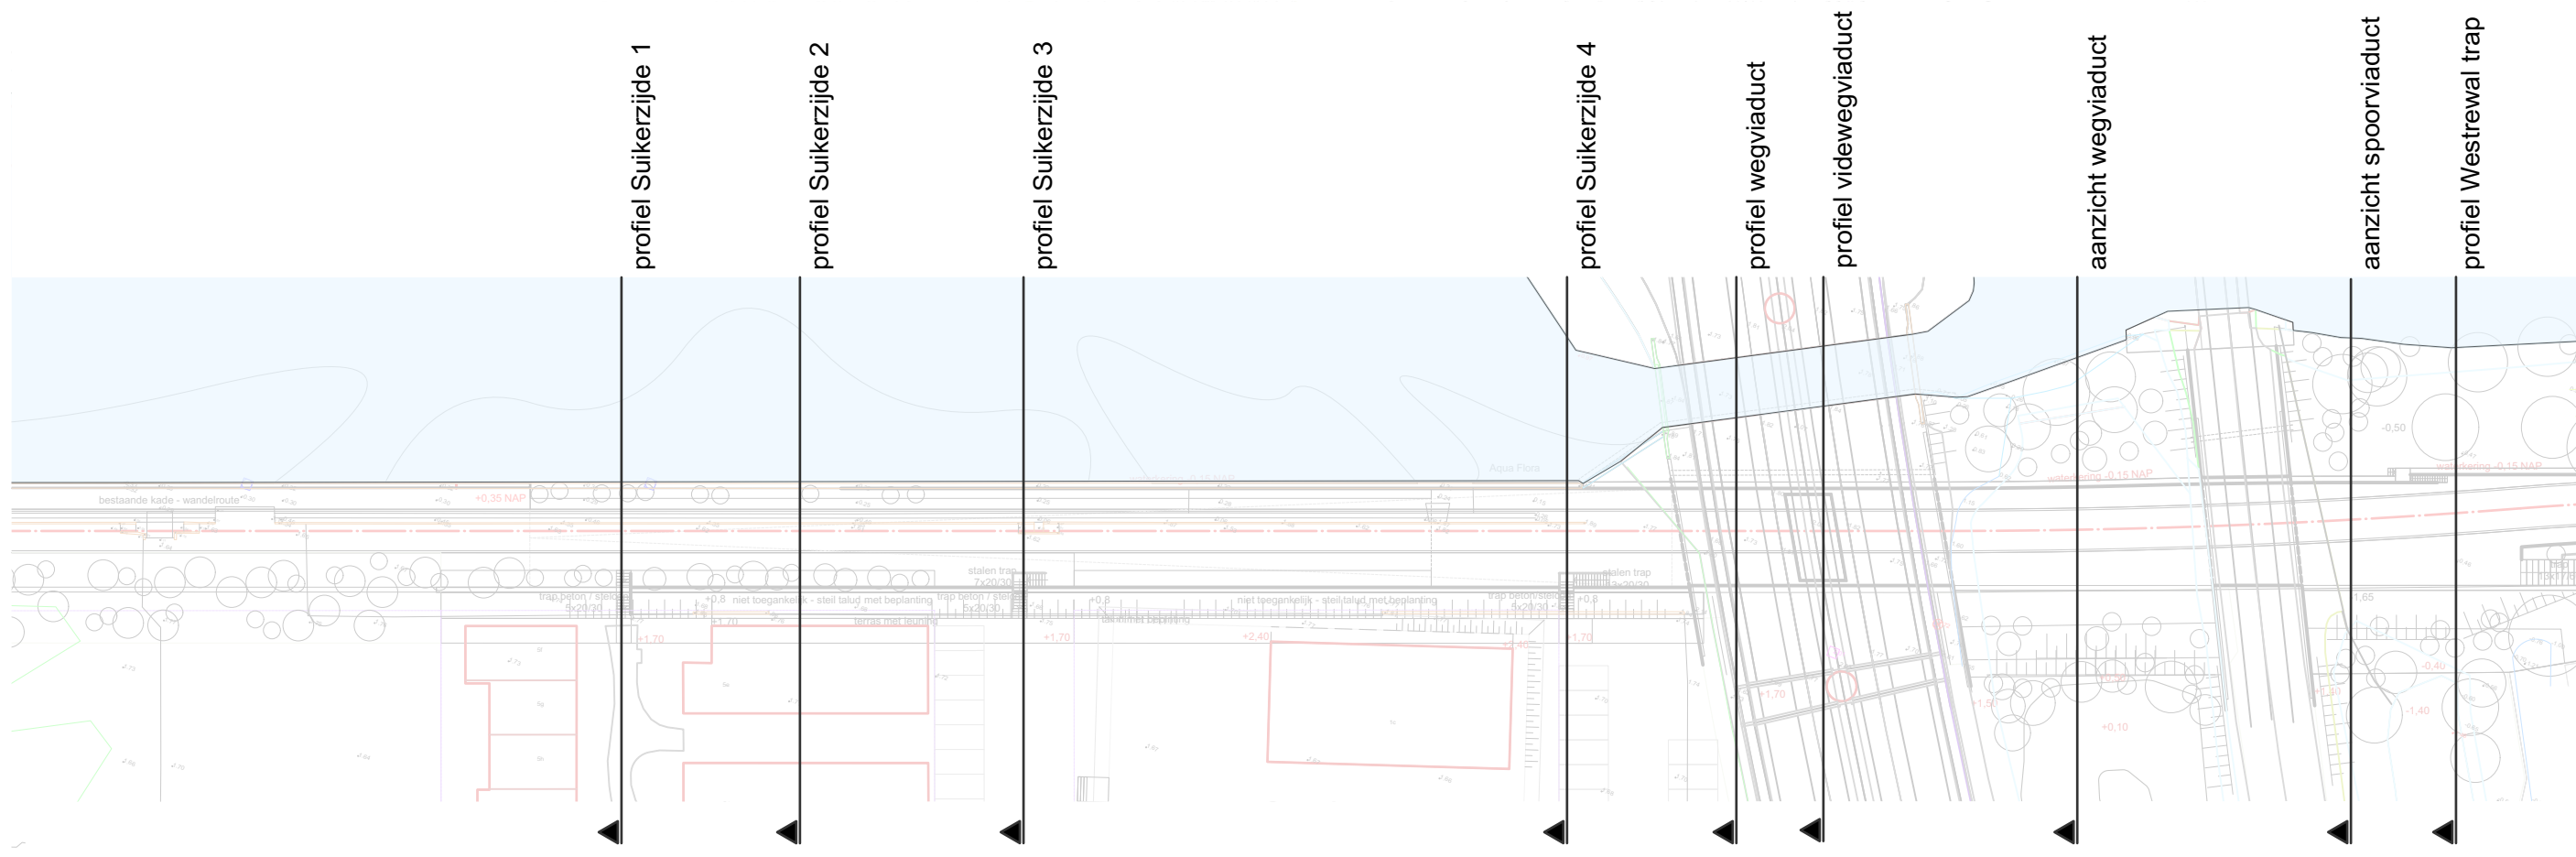

# BKP De Suikerzijderoute

Profielenboek

schaal 1:100 : 2021.04.21

 **DE  
SUIKER  
ZIJDE**  
wonen | leren | werken | leven

**Suikerzijde 1**

**Suikerzijde 2**

**Suikerzijde 3**

**Suikerzijde 4**

**Wegviaduct**

**Wegviaduct vide**

**Aanzicht wegviaduct**

**Aanzicht spoorviaduct**

**Westerwal 2**

**Westerwal 3**

**Westerwal 4**

**Amfihuizen 1**

Amfhuizen 2

Citeq

Aanzicht kademuur

Spoorviaduct / kademuur

Wegviaduct / kademuur

**Spoorviaduct / taluds**

**Wegviaduct / damwand**