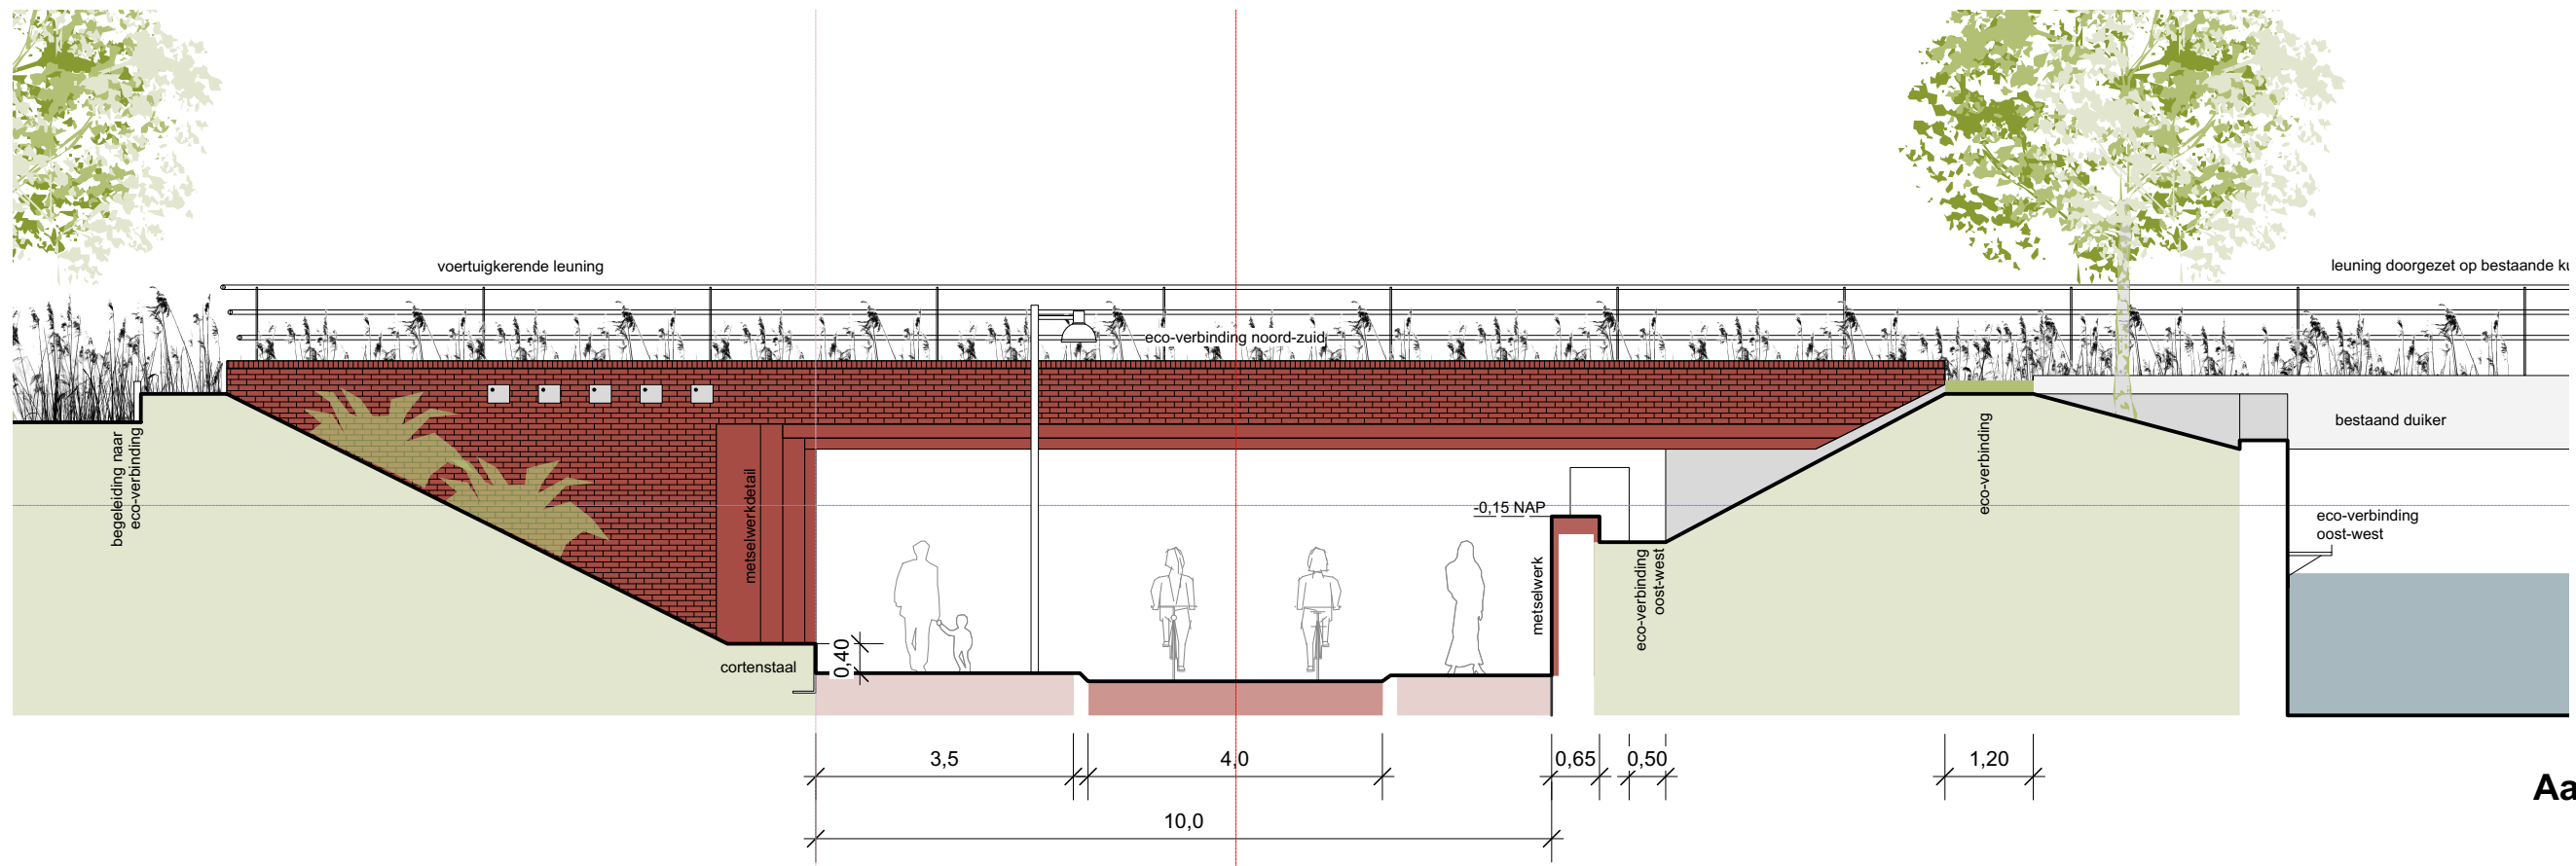

# BKP De Suikerzijderoute

Profielenboek

schaal 1:100 : 2021.04.21

 **DE  
SUIKER  
ZIJDE**  
wonen | leren | werken | leven

**Suikerzijde 1**

**Suikerzijde 2**

**Suikerzijde 3**

**Suikerzijde 4**

**Wegviaduct**

**Wegviaduct vide**

**Aanzicht wegviaduct**

**Aanzicht spoorviaduct**

**Westerwal 2**

**Westerwal 3**

**Westerwal 4**

**Amfihuizen 1**

Amfhuizen 2

Citeq

Aanzicht kademuur

Spoorviaduct / kademuur

Wegviaduct / kademuur

**Spoorviaduct / taluds**

**Wegviaduct / damwand**