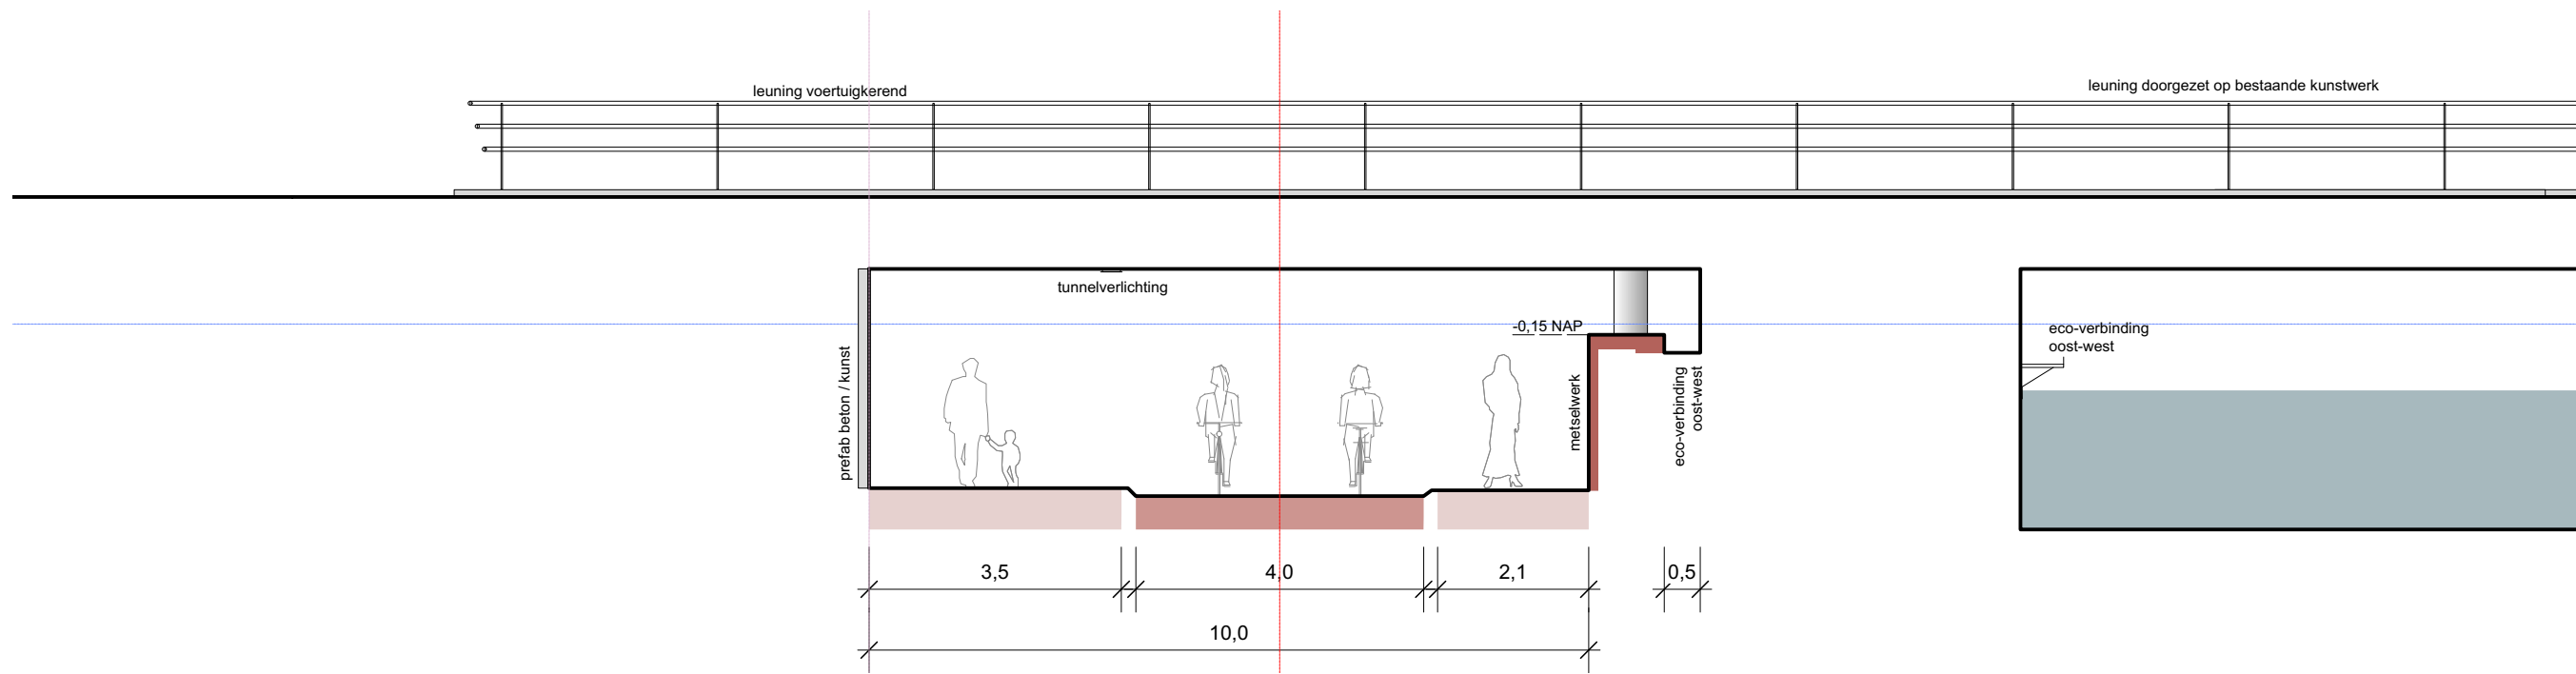

# BKP De Suikerzijderoute

Profielenboek

schaal 1:100 : 2021.04.21

 **DE  
SUIKER  
ZIJDE**  
wonen | leren | werken | leven

**Suikerzijde 1**

**Suikerzijde 2**

**Suikerzijde 3**

**Suikerzijde 4**

**Wegviaduct**

**Wegviaduct vide**

**Aanzicht wegviaduct**

**Aanzicht spoorviaduct**

**Westerwal 2**

**Westerwal 3**

**Westerwal 4**

**Amfihuizen 1**