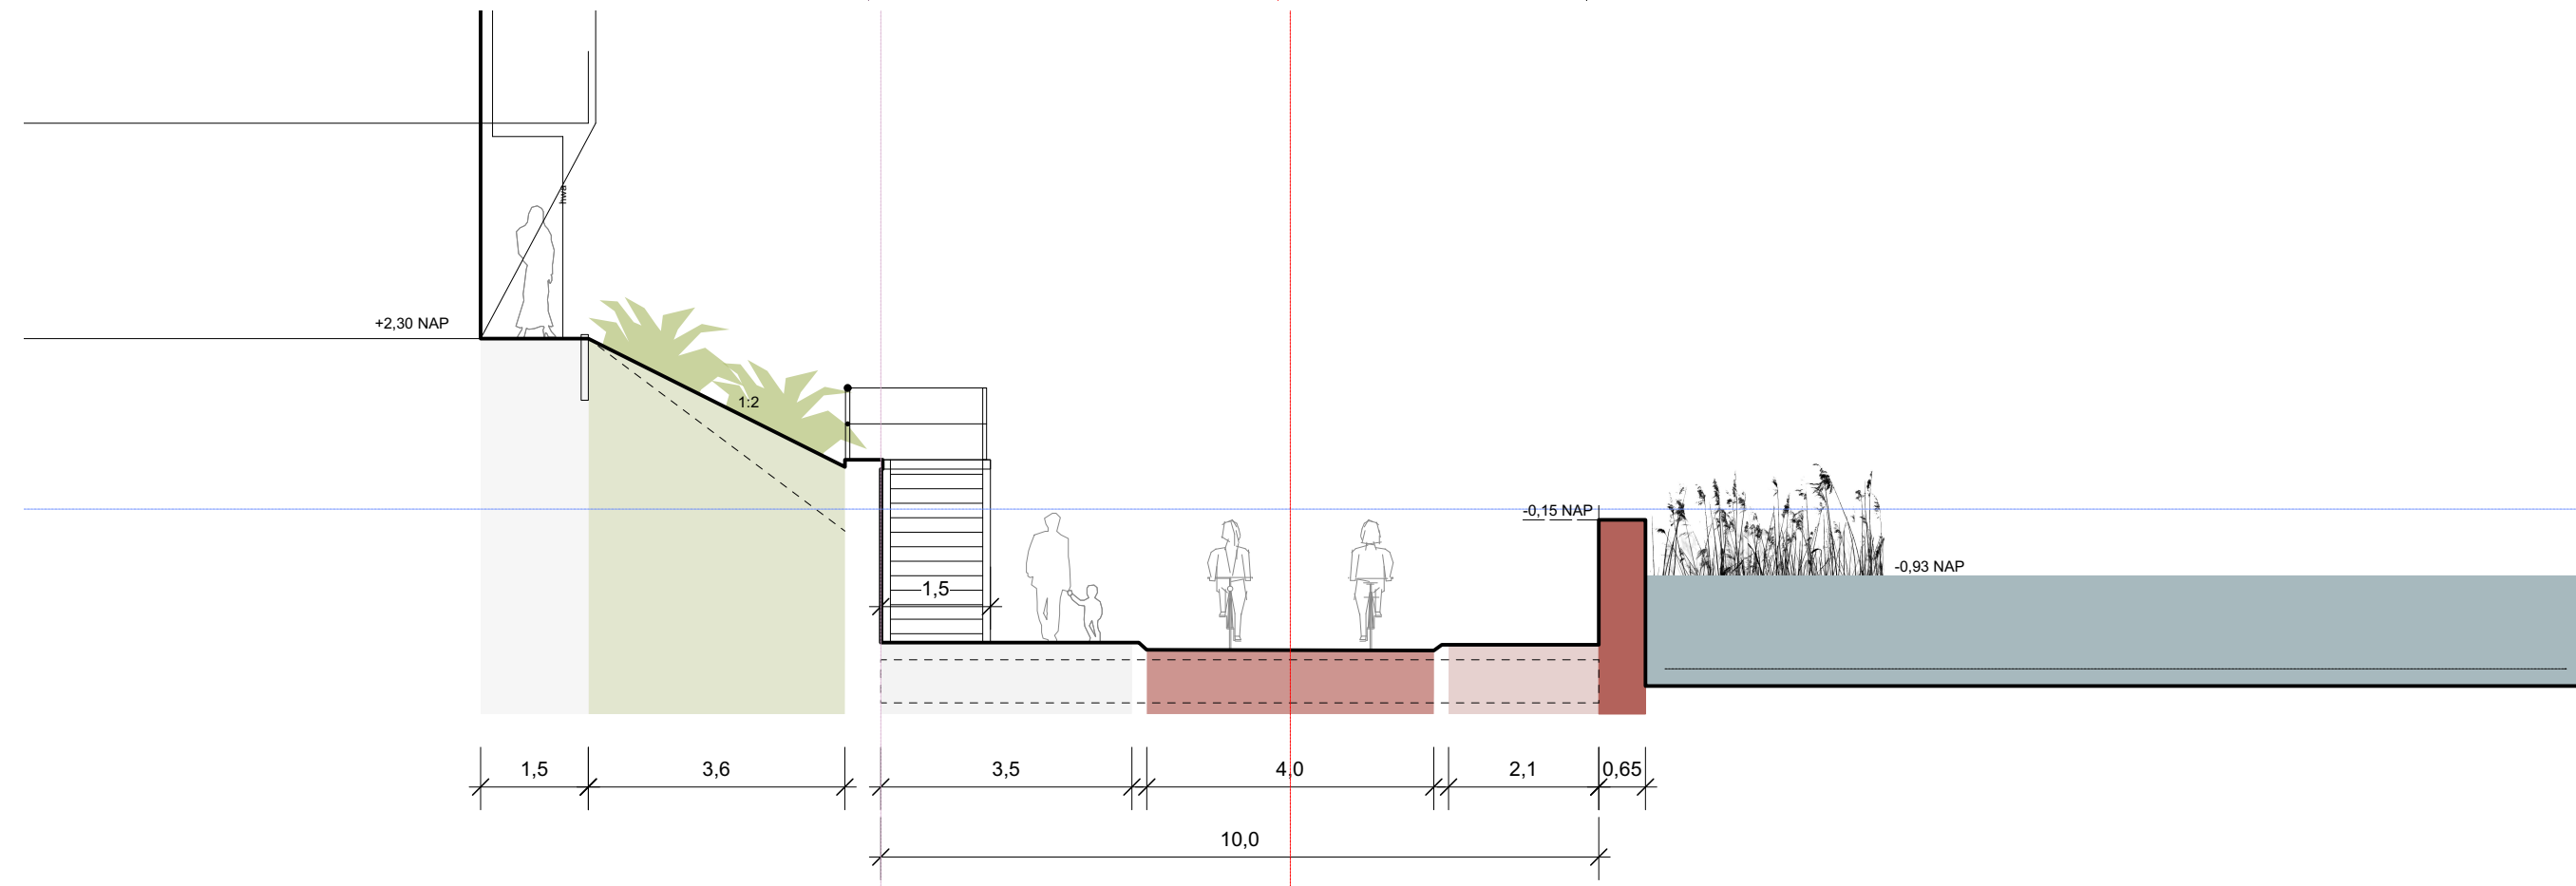

# BKP De Suikerzijderoute

Profielenboek

schaal 1:100 : 2021.04.21

 **DE  
SUIKER  
ZIJDE**  
wonen | leren | werken | leven

**Suikerzijde 1**

**Suikerzijde 2**

**Suikerzijde 3**

**Suikerzijde 4**

**Wegviaduct**

**Wegviaduct vide**

**Aanzicht wegviaduct**

**Aanzicht spoorviaduct**

**Westerwal 2**

**Westerwal 3**

**Westerwal 4**

**Amfihuizen 1**

Amfhuizen 2

Citeq

Aanzicht kademuur

Spoorviaduct / kademuur

Wegviaduct / kademuur

**Spoorviaduct / taluds**

**Wegviaduct / damwand**