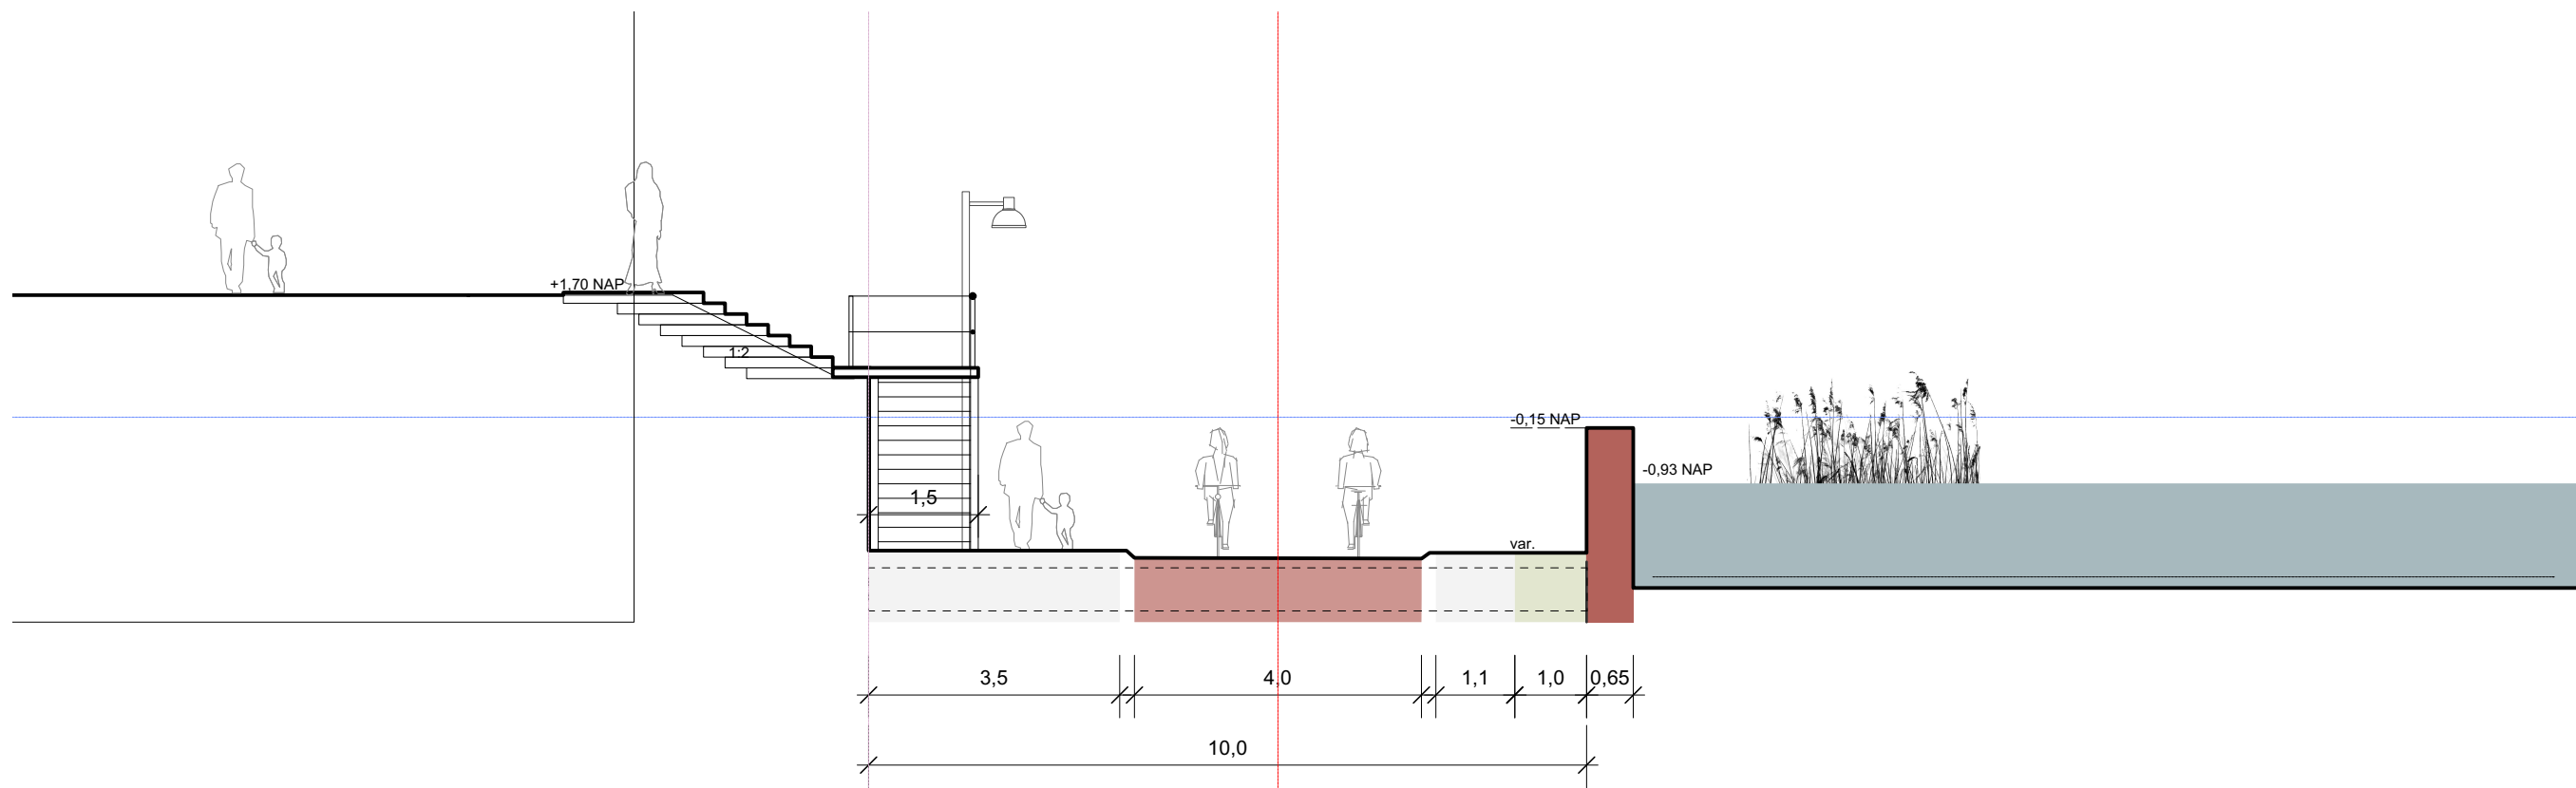

# BKP De Suikerzijderoute

Profielenboek

schaal 1:100 : 2021.04.21

 **DE  
SUIKER  
ZIJDE**  
wonen | leren | werken | leven

**Suikerzijde 1**

**Suikerzijde 2**

**Suikerzijde 3**

**Suikerzijde 4**

**Wegviaduct**

**Wegviaduct vide**

**Aanzicht wegviaduct**

**Aanzicht spoorviaduct**

**Westerwal 2**

**Westerwal 3**

**Westerwal 4**

**Amfihuizen 1**

Amfhuizen 2

Citeq

Aanzicht kademuur

Spoorviaduct / kademuur

Wegviaduct / kademuur

**Spoorviaduct / taluds**

**Wegviaduct / damwand**