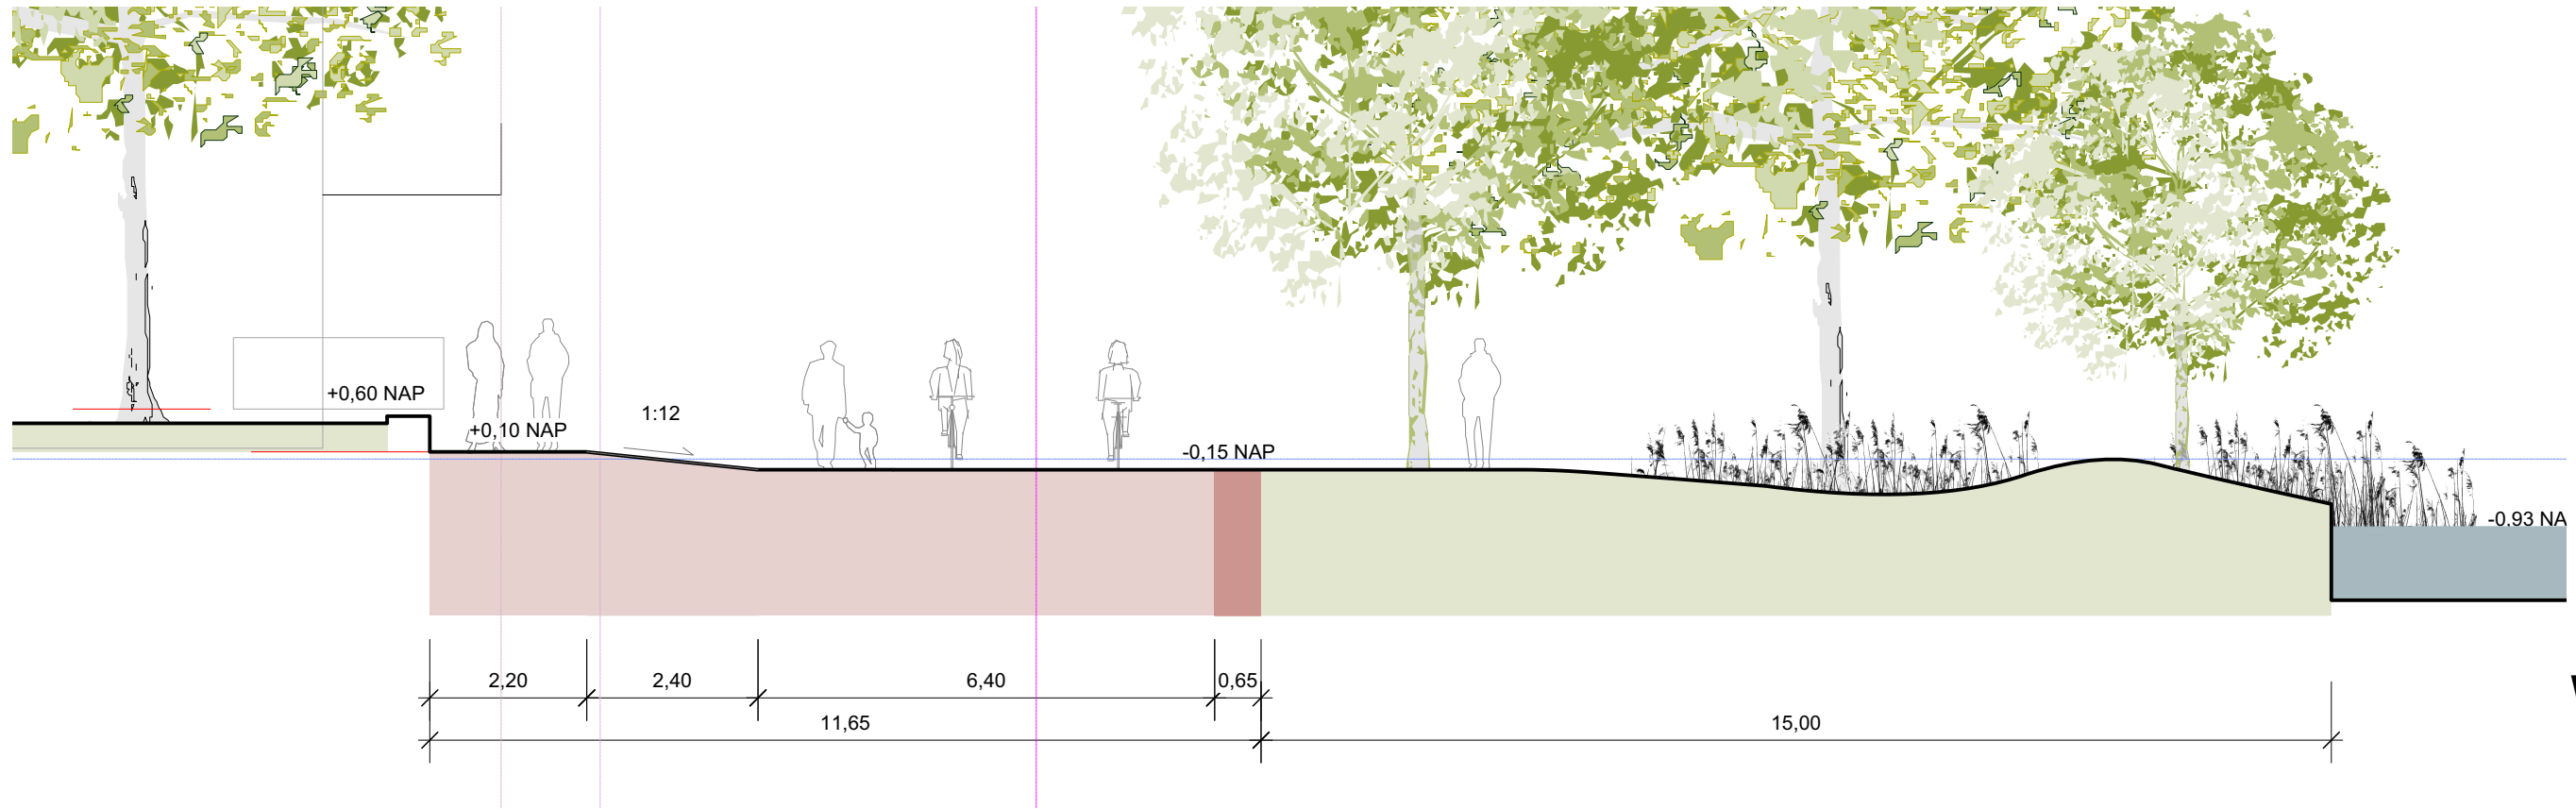

# BKP De Suikerzijderoute

Profielenboek

schaal 1:100 : 2021.04.21

 **DE  
SUIKER  
ZIJDE**  
wonen | leren | werken | leven

**Suikerzijde 1**

**Suikerzijde 2**

**Suikerzijde 3**

**Suikerzijde 4**

**Wegviaduct**

**Wegviaduct vide**

**Aanzicht wegviaduct**

**Aanzicht spoorviaduct**

**Westerwal 2**

**Westerwal 3**

**Westerwal 4**

**Amfihuizen 1**

Amfhuizen 2

Citeq

Aanzicht kademuur

Spoorviaduct / kademuur

Wegviaduct / kademuur

**Spoorviaduct / taluds**

**Wegviaduct / damwand**