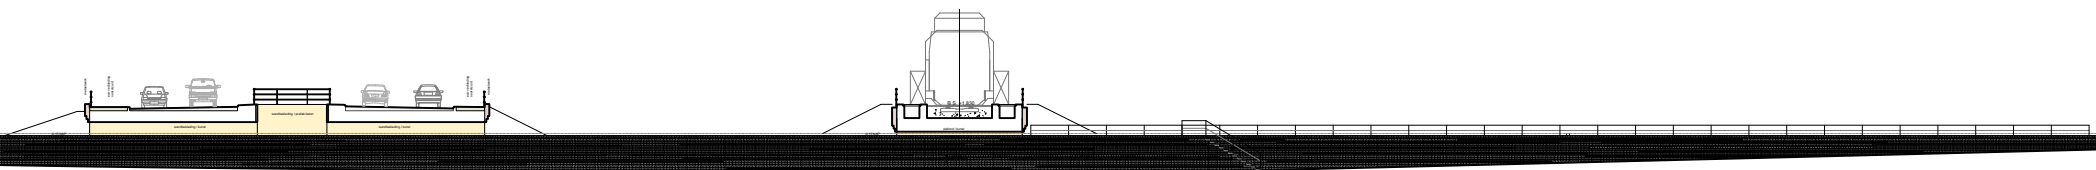

# BKP De Suikerzijderoute

Profielenboek

schaal 1:100 : 2021.04.21

 **DE  
SUIKER  
ZIJDE**  
wonen | leren | werken | leven

**Suikerzijde 1**

**Suikerzijde 2**

**Suikerzijde 3**

**Suikerzijde 4**

**Wegviaduct**

**Wegviaduct vide**

**Aanzicht wegviaduct**

**Aanzicht spoorviaduct**

**Westerwal 2**

**Westerwal 3**

**Westerwal 4**

**Amfihuizen 1**

Amfhuizen 2

Citeq

Aanzicht kademuur

Spoorviaduct / kademuur

Wegviaduct / kademuur

**Spoorviaduct / taluds**

**Wegviaduct / damwand**