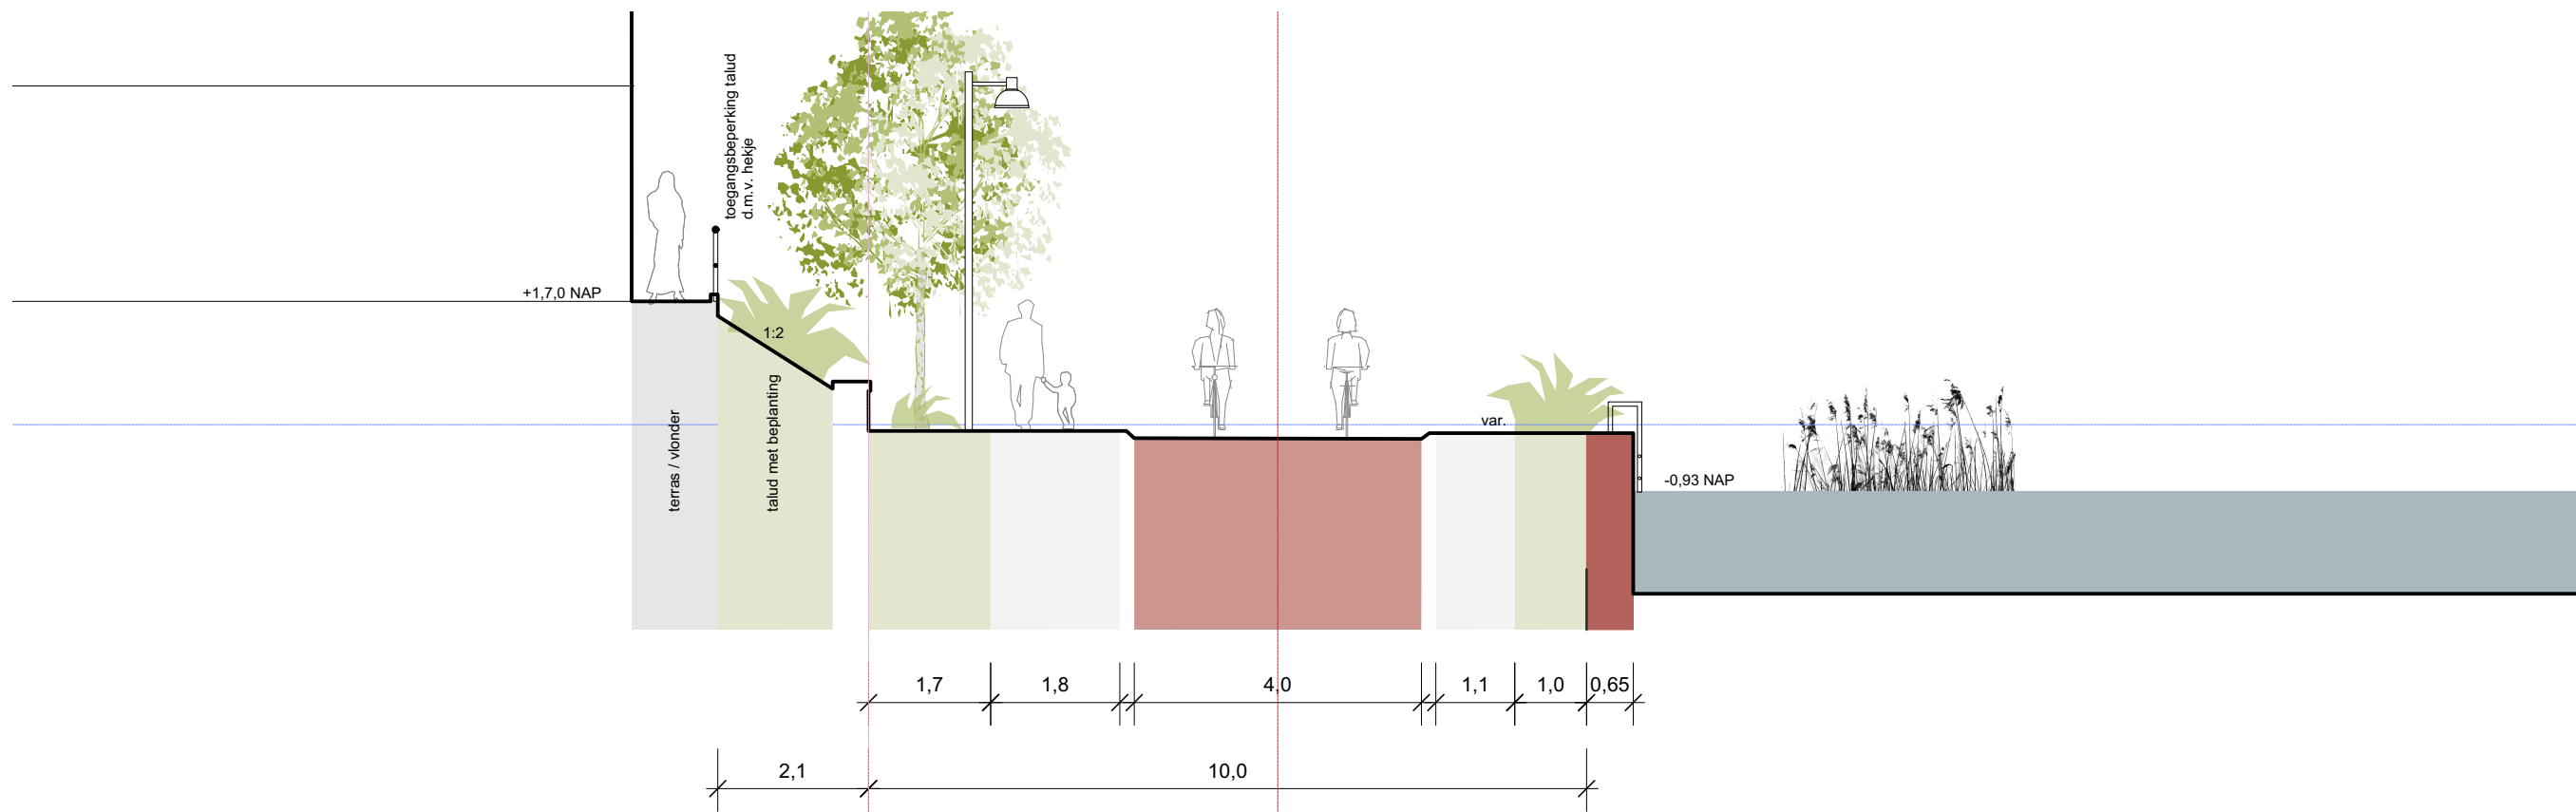

# BKP De Suikerzijderoute

Profielenboek

schaal 1:100 : 2021.04.21

 **DE  
SUIKER  
ZIJDE**  
wonen | leren | werken | leven

**Suikerzijde 1**

**Suikerzijde 2**

**Suikerzijde 3**

**Suikerzijde 4**

**Wegviaduct**

**Wegviaduct vide**

**Aanzicht wegviaduct**

**Aanzicht spoorviaduct**

**Westerwal 2**

**Westerwal 3**

**Westerwal 4**

**Amfihuizen 1**

Amfhuizen 2

Citeq

Aanzicht kademuur

Spoorviaduct / kademuur

Wegviaduct / kademuur

**Spoorviaduct / taluds**

**Wegviaduct / damwand**