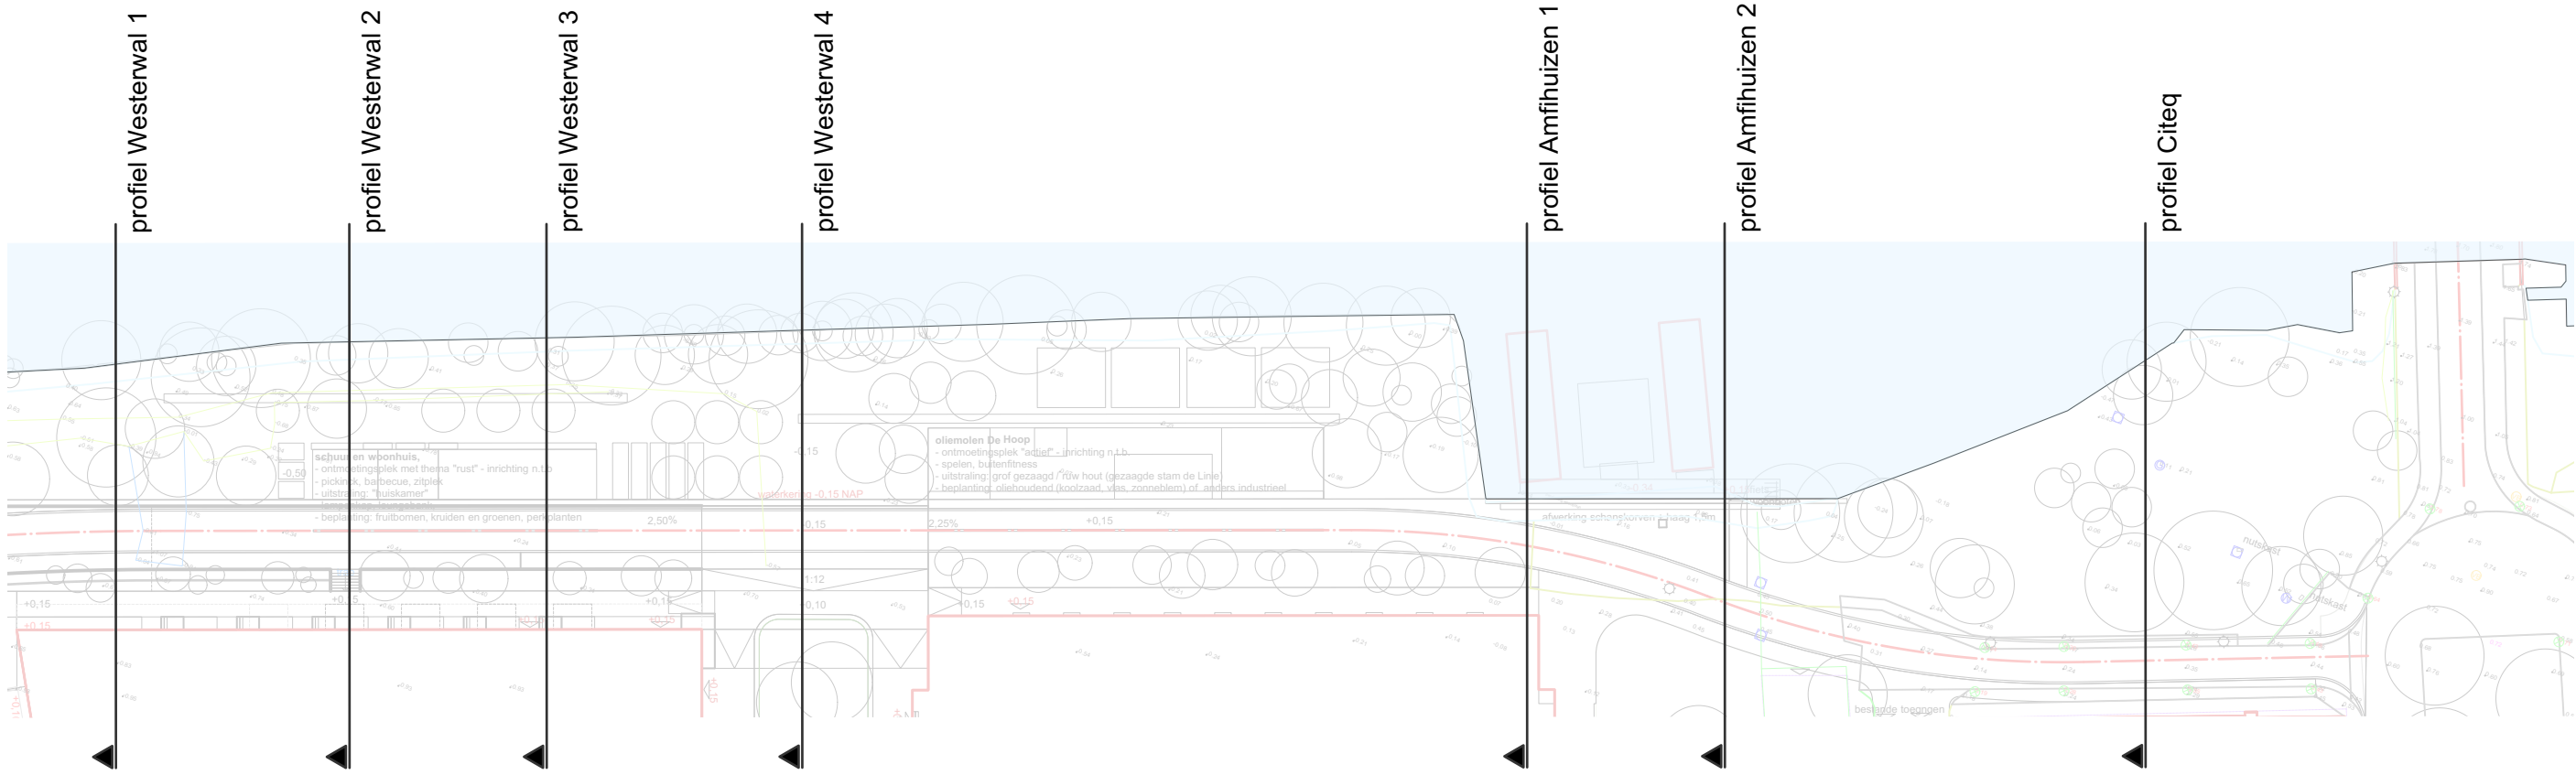

# BKP De Suikerzijderoute

Profielenboek

schaal 1:100 : 2021.04.21

 **DE  
SUIKER  
ZIJDE**  
wonen | leren | werken | leven

**Suikerzijde 1**

**Suikerzijde 2**

**Suikerzijde 3**

**Suikerzijde 4**

**Wegviaduct**

**Wegviaduct vide**

**Aanzicht wegviaduct**

**Aanzicht spoorviaduct**

**Westerwal 2**

**Westerwal 3**

**Westerwal 4**

**Amfihuizen 1**

Amfhuizen 2

Citeq

Aanzicht kademuur

Spoorviaduct / kademuur

Wegviaduct / kademuur

**Spoorviaduct / taluds**

**Wegviaduct / damwand**