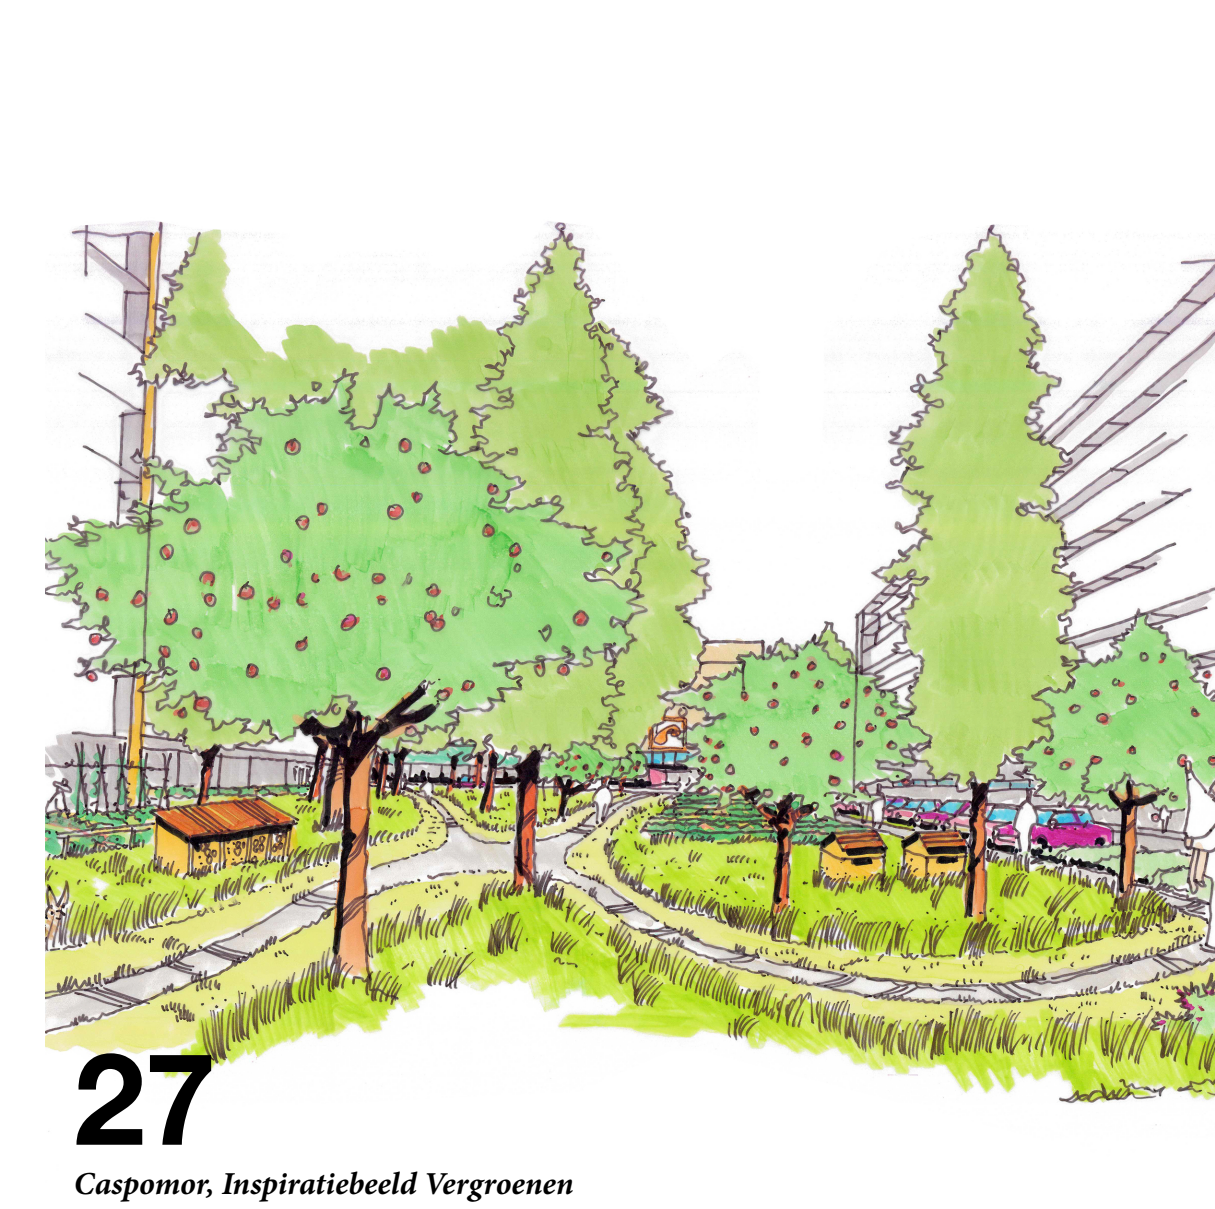

PROJECTENKAART 2021- 2025 GROENPLAN VITAMINE G

Legenda

Projecten

- 4 Kardings Ontzet
- 6 Reitdiepzone en Westelijke Ringweg
- 7 Westflank visievorming
- 9 Helperzoom 2e fase – fietsstraat
- 10 Gebiedsvisie Kardingse
- 11 Landschapsvisie Hunze
- 12 Landschapsverbetering Hunzeboord
- 14 Inrichtingsmaatregelen polder Lageland
- 17 Groeningen
- 18 Landschapsplan A7
- 20 Stadspark uitvoeringsmaatregelen
- 21 Aantrekkelijk Westpark
- 22 Groene lopers Zuiderplantsoen
- 26 Een groener Vinkhuizen - Klimaat kwetsbare wijken
- 26 Een groener Hoogkerk-Noord - Klimaat kwetsbare wijken
- 27 Aanleg Caspomor-park Paddepoel
- 28 Europapark: extra bomen
- 30 Herinrichting Bedumerweg
- 31 Aanpak Mispellaan Selwerd
- 32 Selwerd Zuid, Abeelstraat e.o.
- 33 Aanpak Schouwburgplein
- 34 Grote Markt
- 35 Dudok aan het diep
- 36 Aanpak Kattenbrug en omgeving
- 37 Aanpak Martinikerkhof (vervolg St. Jansstraat)
- 38 Accentbomen binnenstad
- 39 Rode Weeshuisstraat
- 40 Westerhaven
- 41 Aantrekkelijke en bereikbare Groene singels
- 43 Ossenmarkt
- 44 Damsterplein
- 45 Vismarkt klimaatadaptief
- 46 Klimaatadaptief Hanzeplein
- 47 Bomen in Nieuwe Boteringestraat
- 48 Bomen in Nieuwe Ebbingestraat
- 50 Aanpak Sontplein
- 52 Bedrijventerrein Euvelgunne
- 53 Herstel houtwallen en hagen Haren
- 54 Herstel pingoruïnes Gorecht
- 56 Landschapontwikkelingsplan Ten Boer
- 55 Pilot gebiedsaanpak Gorecht
- 58 Natuurervens Gorecht
- 61 Routes tussen stad en ommeland
- 62 Onderzoek recreatieve druk landelijk gebied
- 68 Kroonjuwelen in Haren en Ten Boer
- 77 Tiny Forests (incl. nieuw Europees project)
- 88 Sleepy beauty's Haren en Ten Boer

26
Aanpak hitstresswijken, Gangboord

27
Caspomor, Inspiratiebeeld Vergroenen

32
Wijkvernieuwing Selwerd Edoornlaan als regenbuffer

44
Damsterplein

58
Natuurervens Noordlaren

76
Opertille Steenbreek