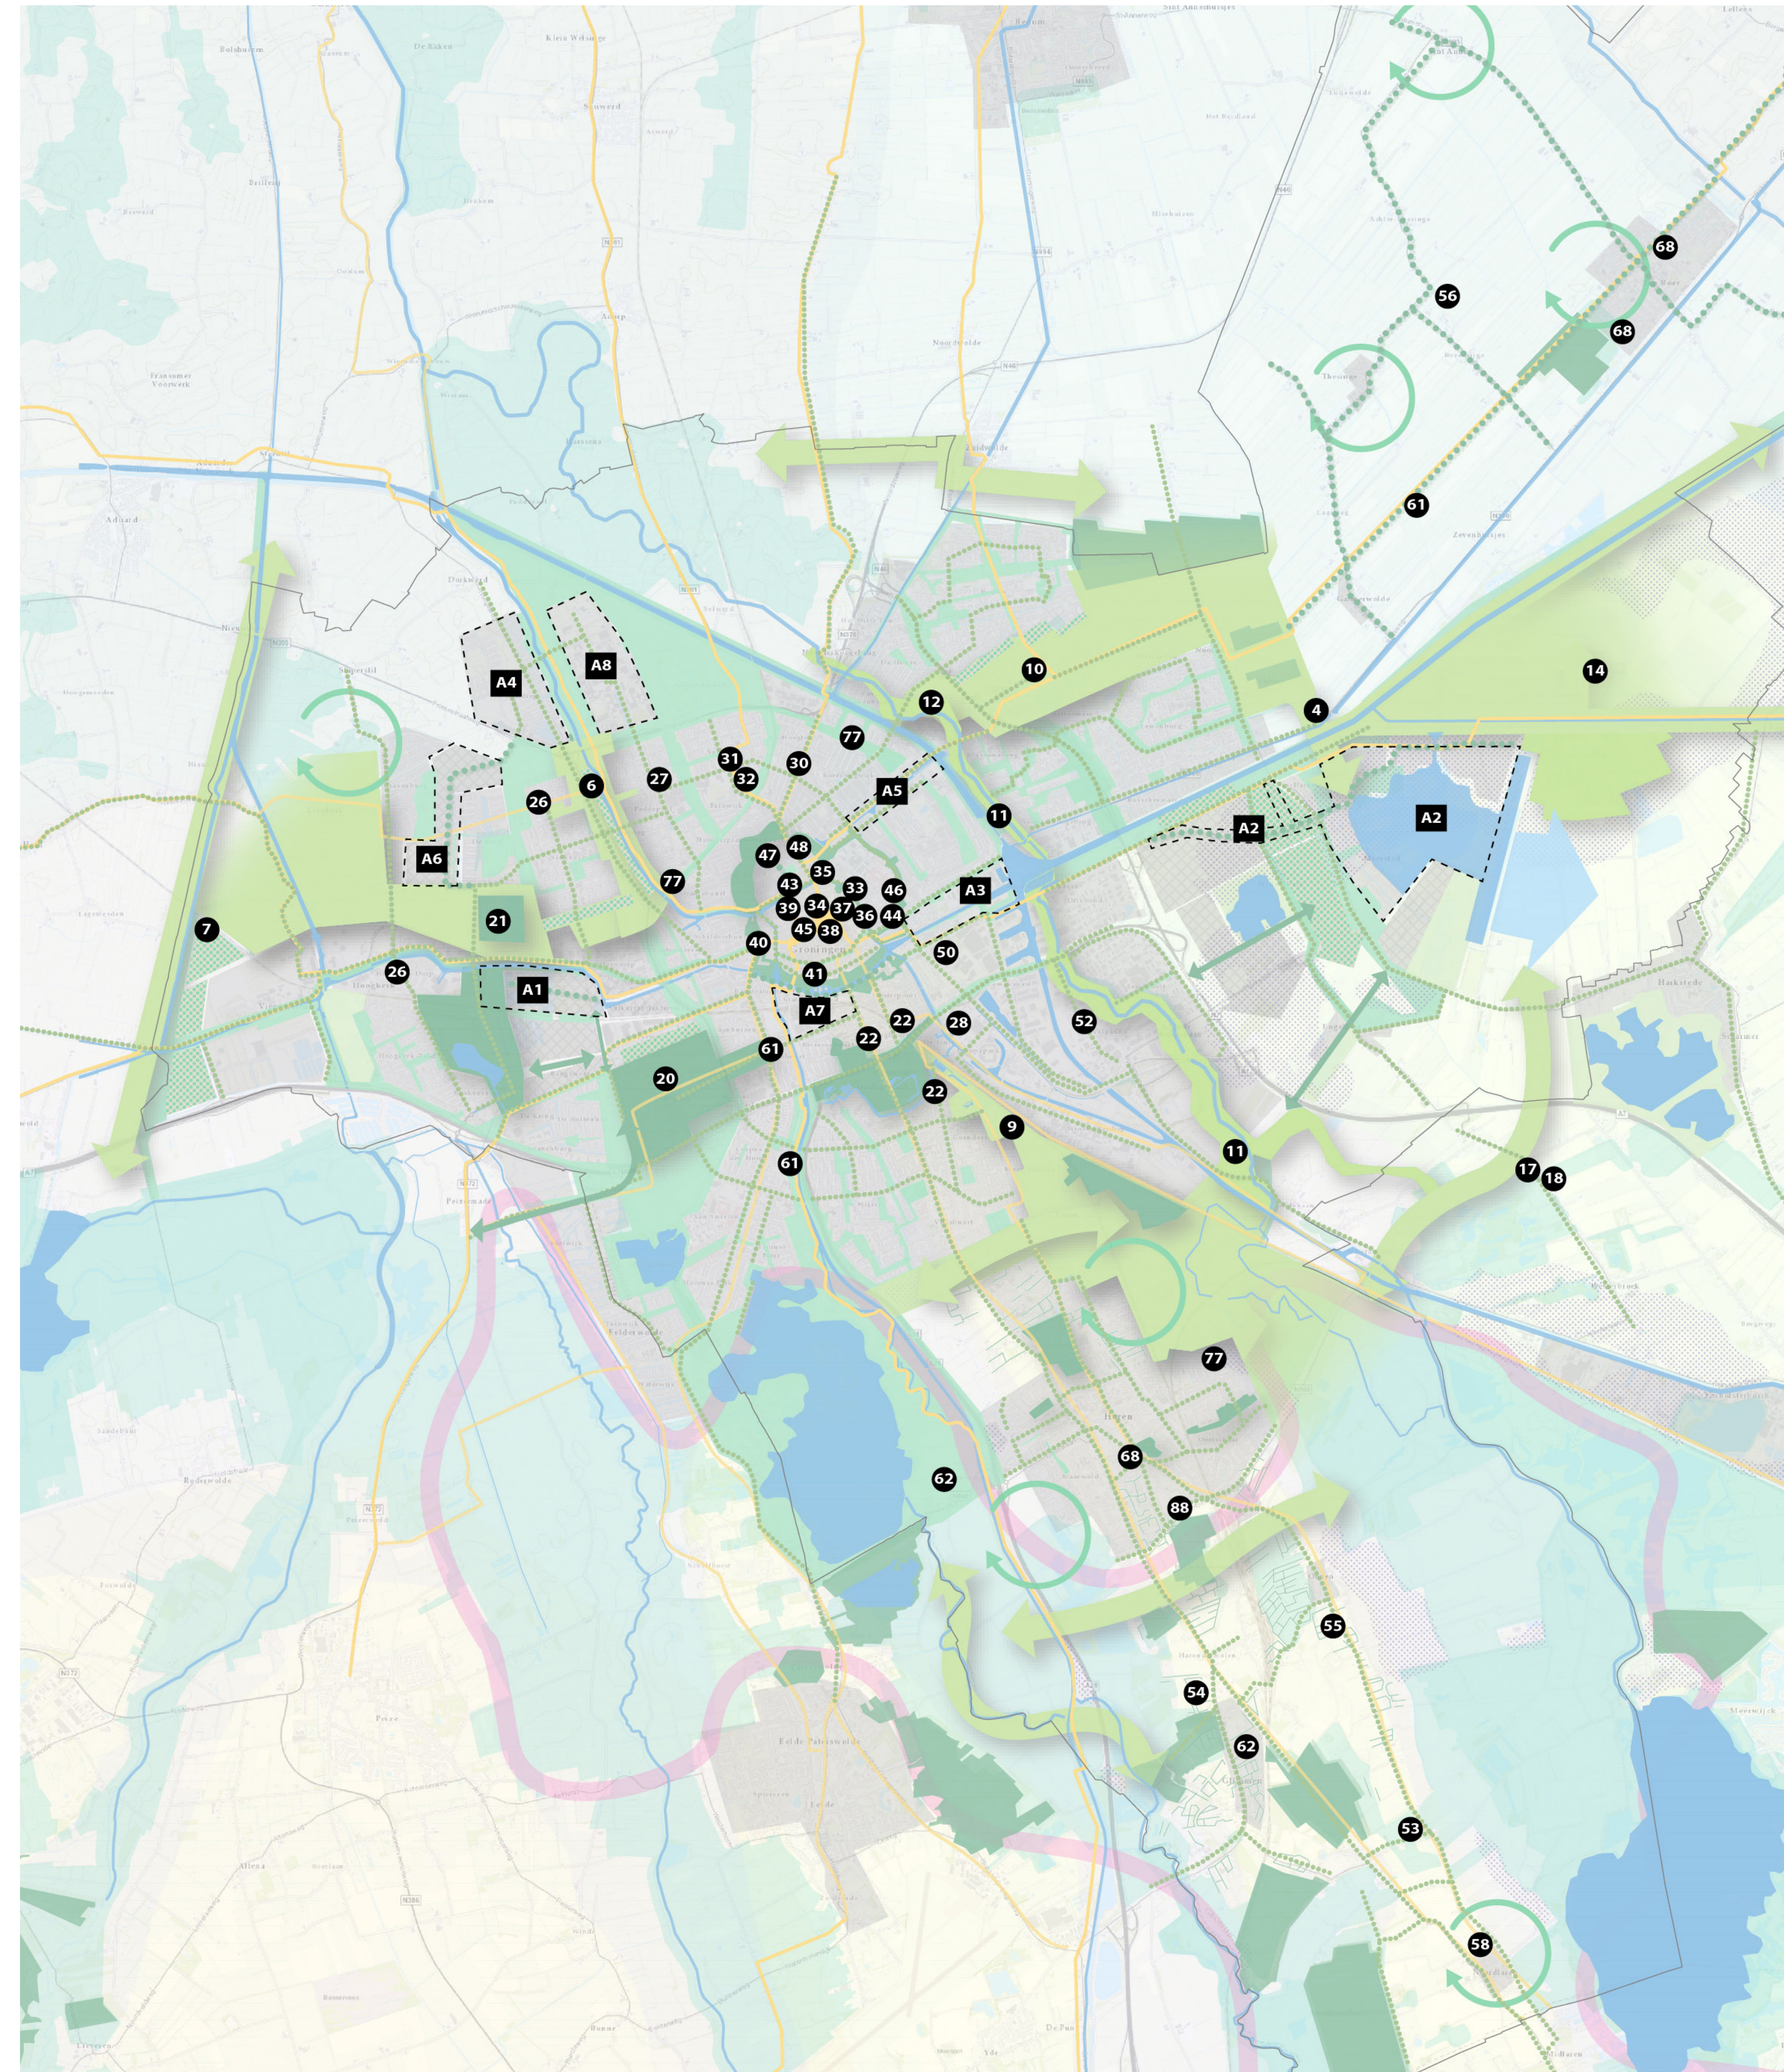

76
Opertille Steenbreek

Gebiedsontwikkelingen

- A1 Suikerzijde - noordzijde
- A2 Meerstad
- A3 Stadshavens
- A4 Reitdiepzone
- A5 Oosterhamrikzone
- A6 De Held III
- A7 Stationsgebied
- A8 Zernike campus

De op kaart getoonde projecten staan gepland uitgevoerd tot en met 2025. Naast de hierboven genoemde projecten zijn er nog andere projecten die we uitvoeren. Deze projecten zijn niet plek- of gebiedsspecifiek maar generiek en hebben we daarom niet op deze kaart opgenomen.