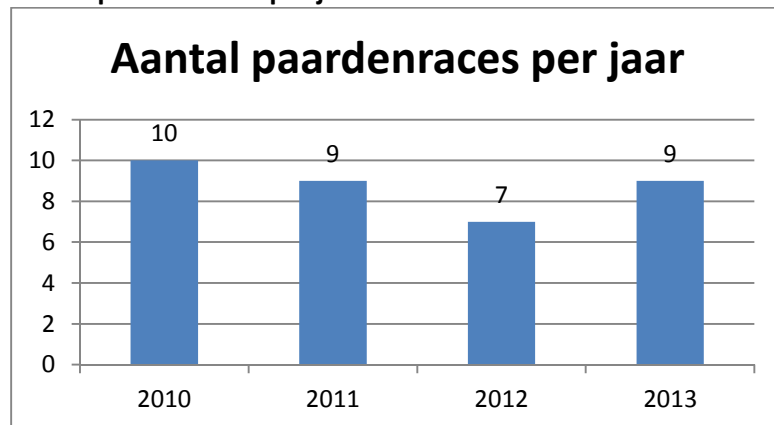

### Aantal evenementen:

Tussen de 15 en 20 evenementen per jaar

### Aantal bezoekers bij evenementen:

Maximaal 75.000 bezoekers bij de Rolling Stones, 65.000 bij Tina Turner.

Regulier tussen de 30.000 en 50.000 bezoekers (Bevrijdingsfestival) mogelijk.

### Alternatieve grote evenementenlocaties:

- Martiniplaza: 15.000 m2 evenementenruimte: heeft wel grote capaciteit, maar is geen gemeentepand
- Karding is kleiner dan Drafbaan; 4000 man op de ijsbaan en 500 man per kleine zaal.
- Oosterpoort is kleiner: grote zaal 1850 staanplaatsen en 1150 zitplaatsen.

### Aantal paardenraces per jaar vanaf 2010:

**Aantal bezoekers bij paardenraces:** 3000 tot 6000 per keer bij races.