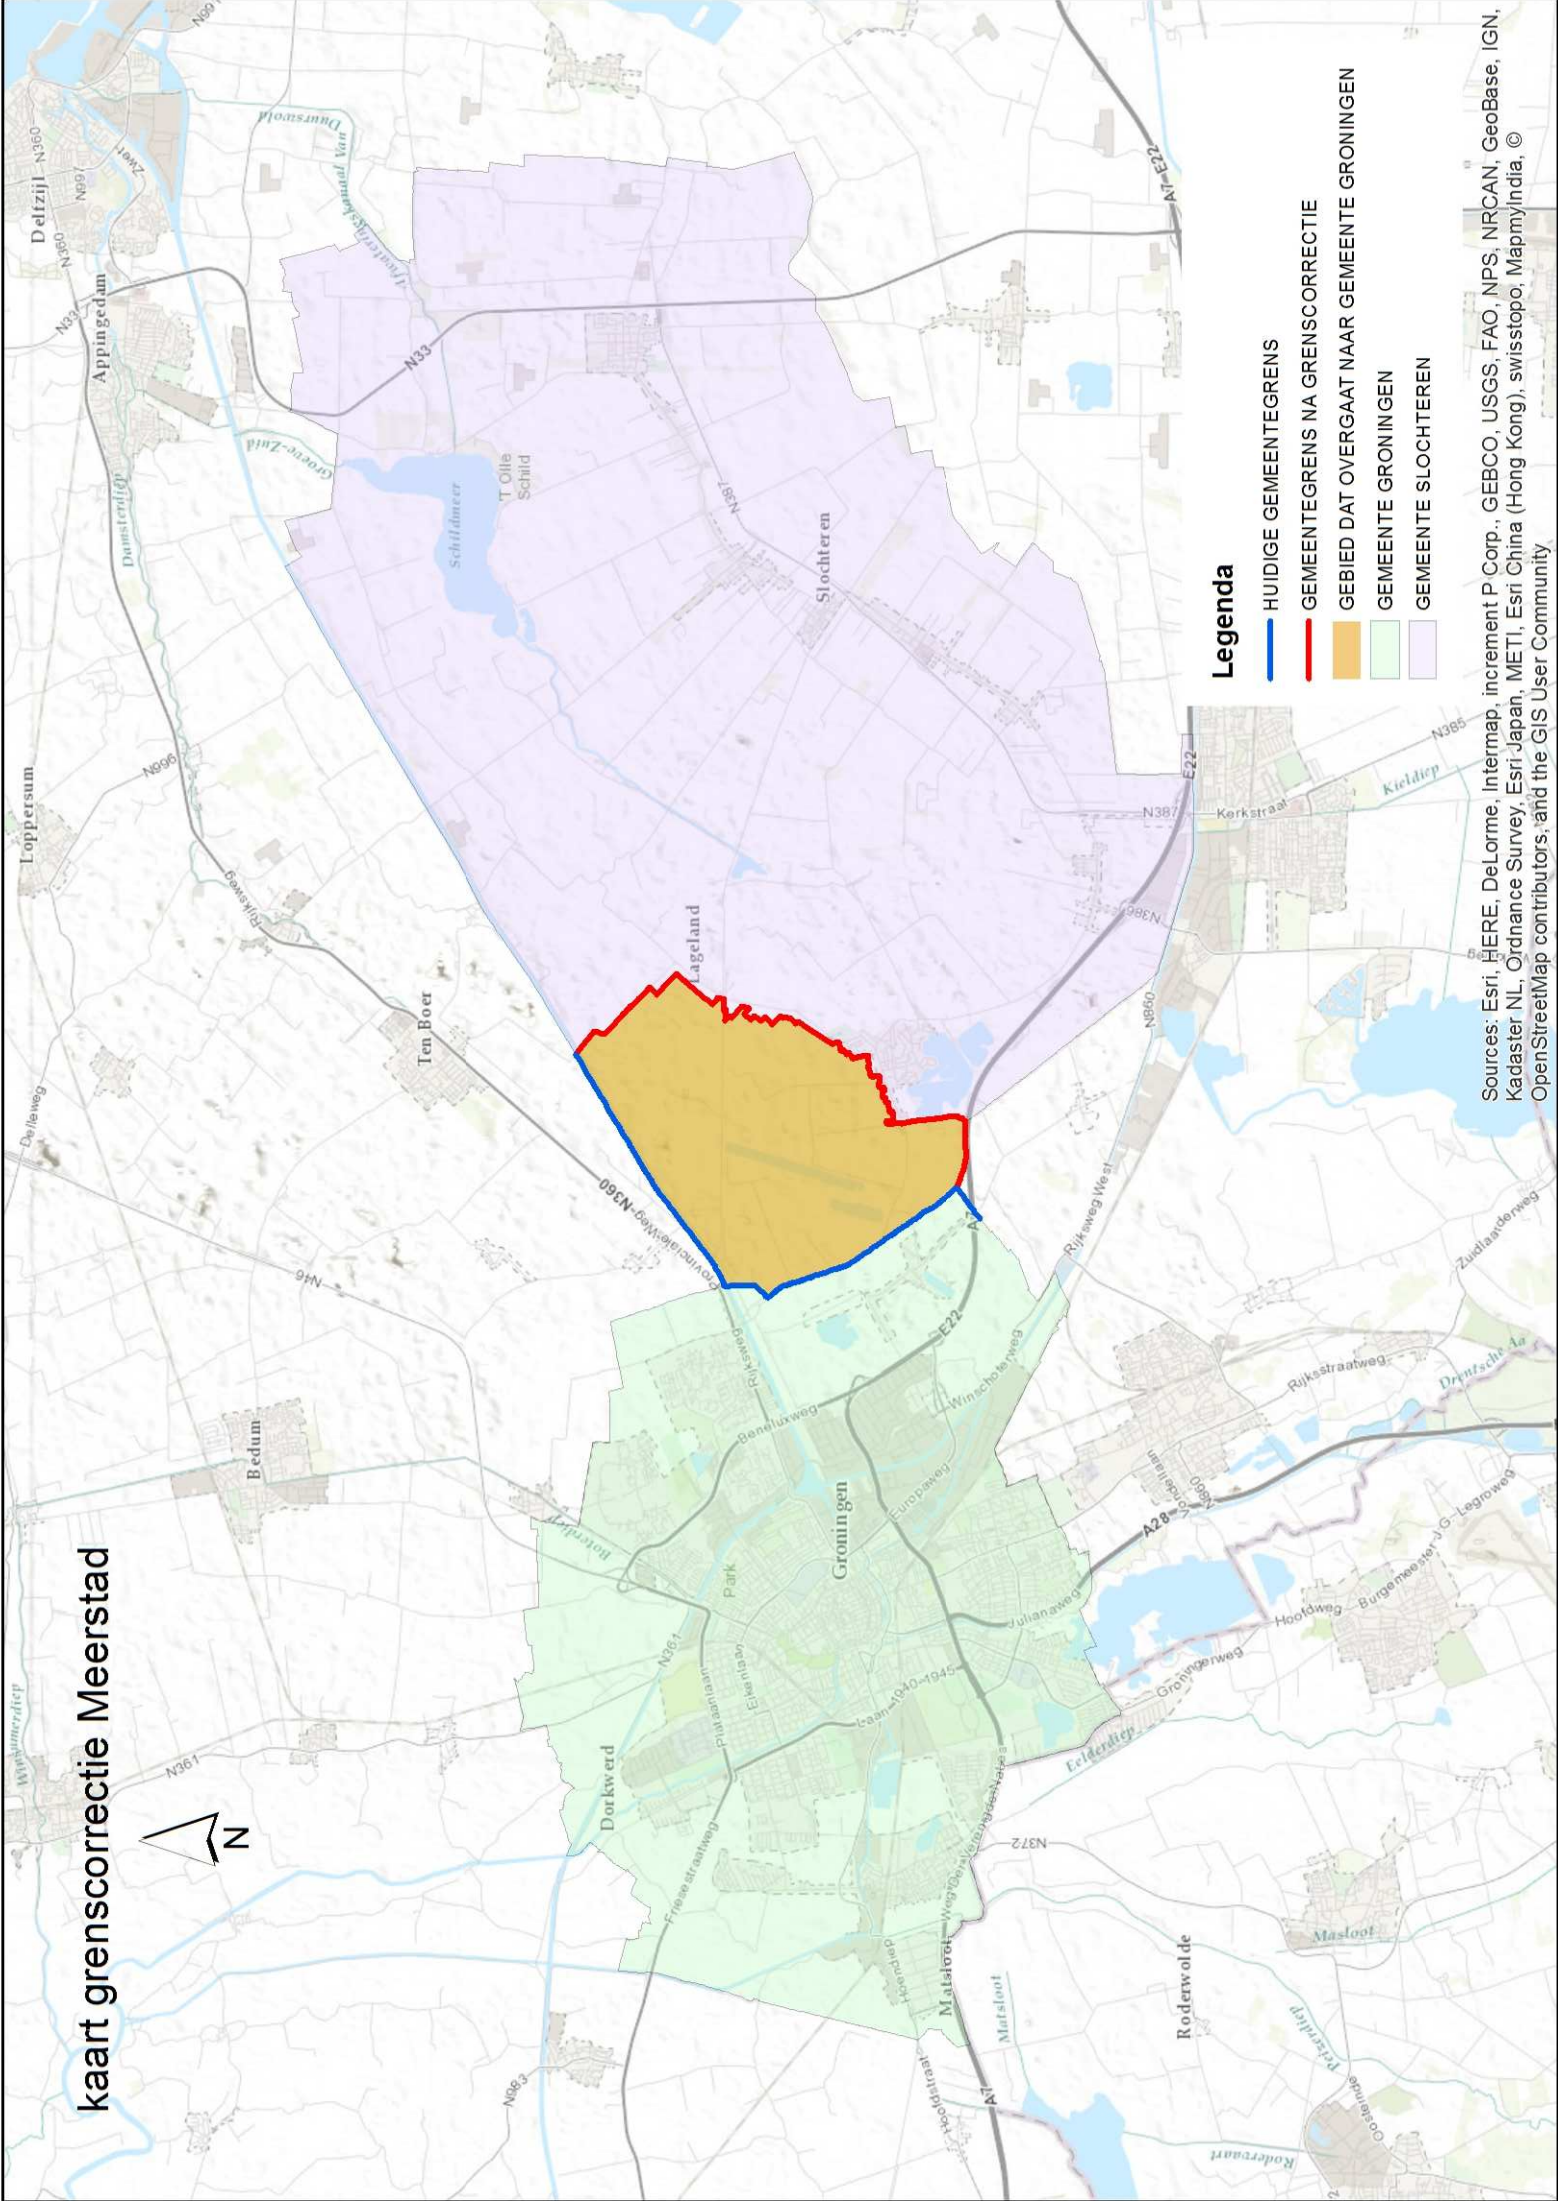

# kaart grenscorrectie Meerstad

## Legenda

-  HUIDIGE GEMEENTEGRENS
-  GEMEENTEGRENS NA GRENSCORRECTIE
-  GEBIED DAT OVERGAAT NAAR GEMEENTE GRONINGEN
-  GEMEENTE GRONINGEN
-  GEMEENTE SLOCHTEREN

Sources: Esri, HERE, DeLorme, Intermap, increment P Corp., GEBCO, USGS, FAO, NPS, NRCAN, GeoBase, IGN, Kadaster NL, Ordnance Survey, Esri Japan, METI, Esri China (Hong Kong), swisstopo, MapmyIndia, © OpenStreetMap contributors, and the GIS User Community