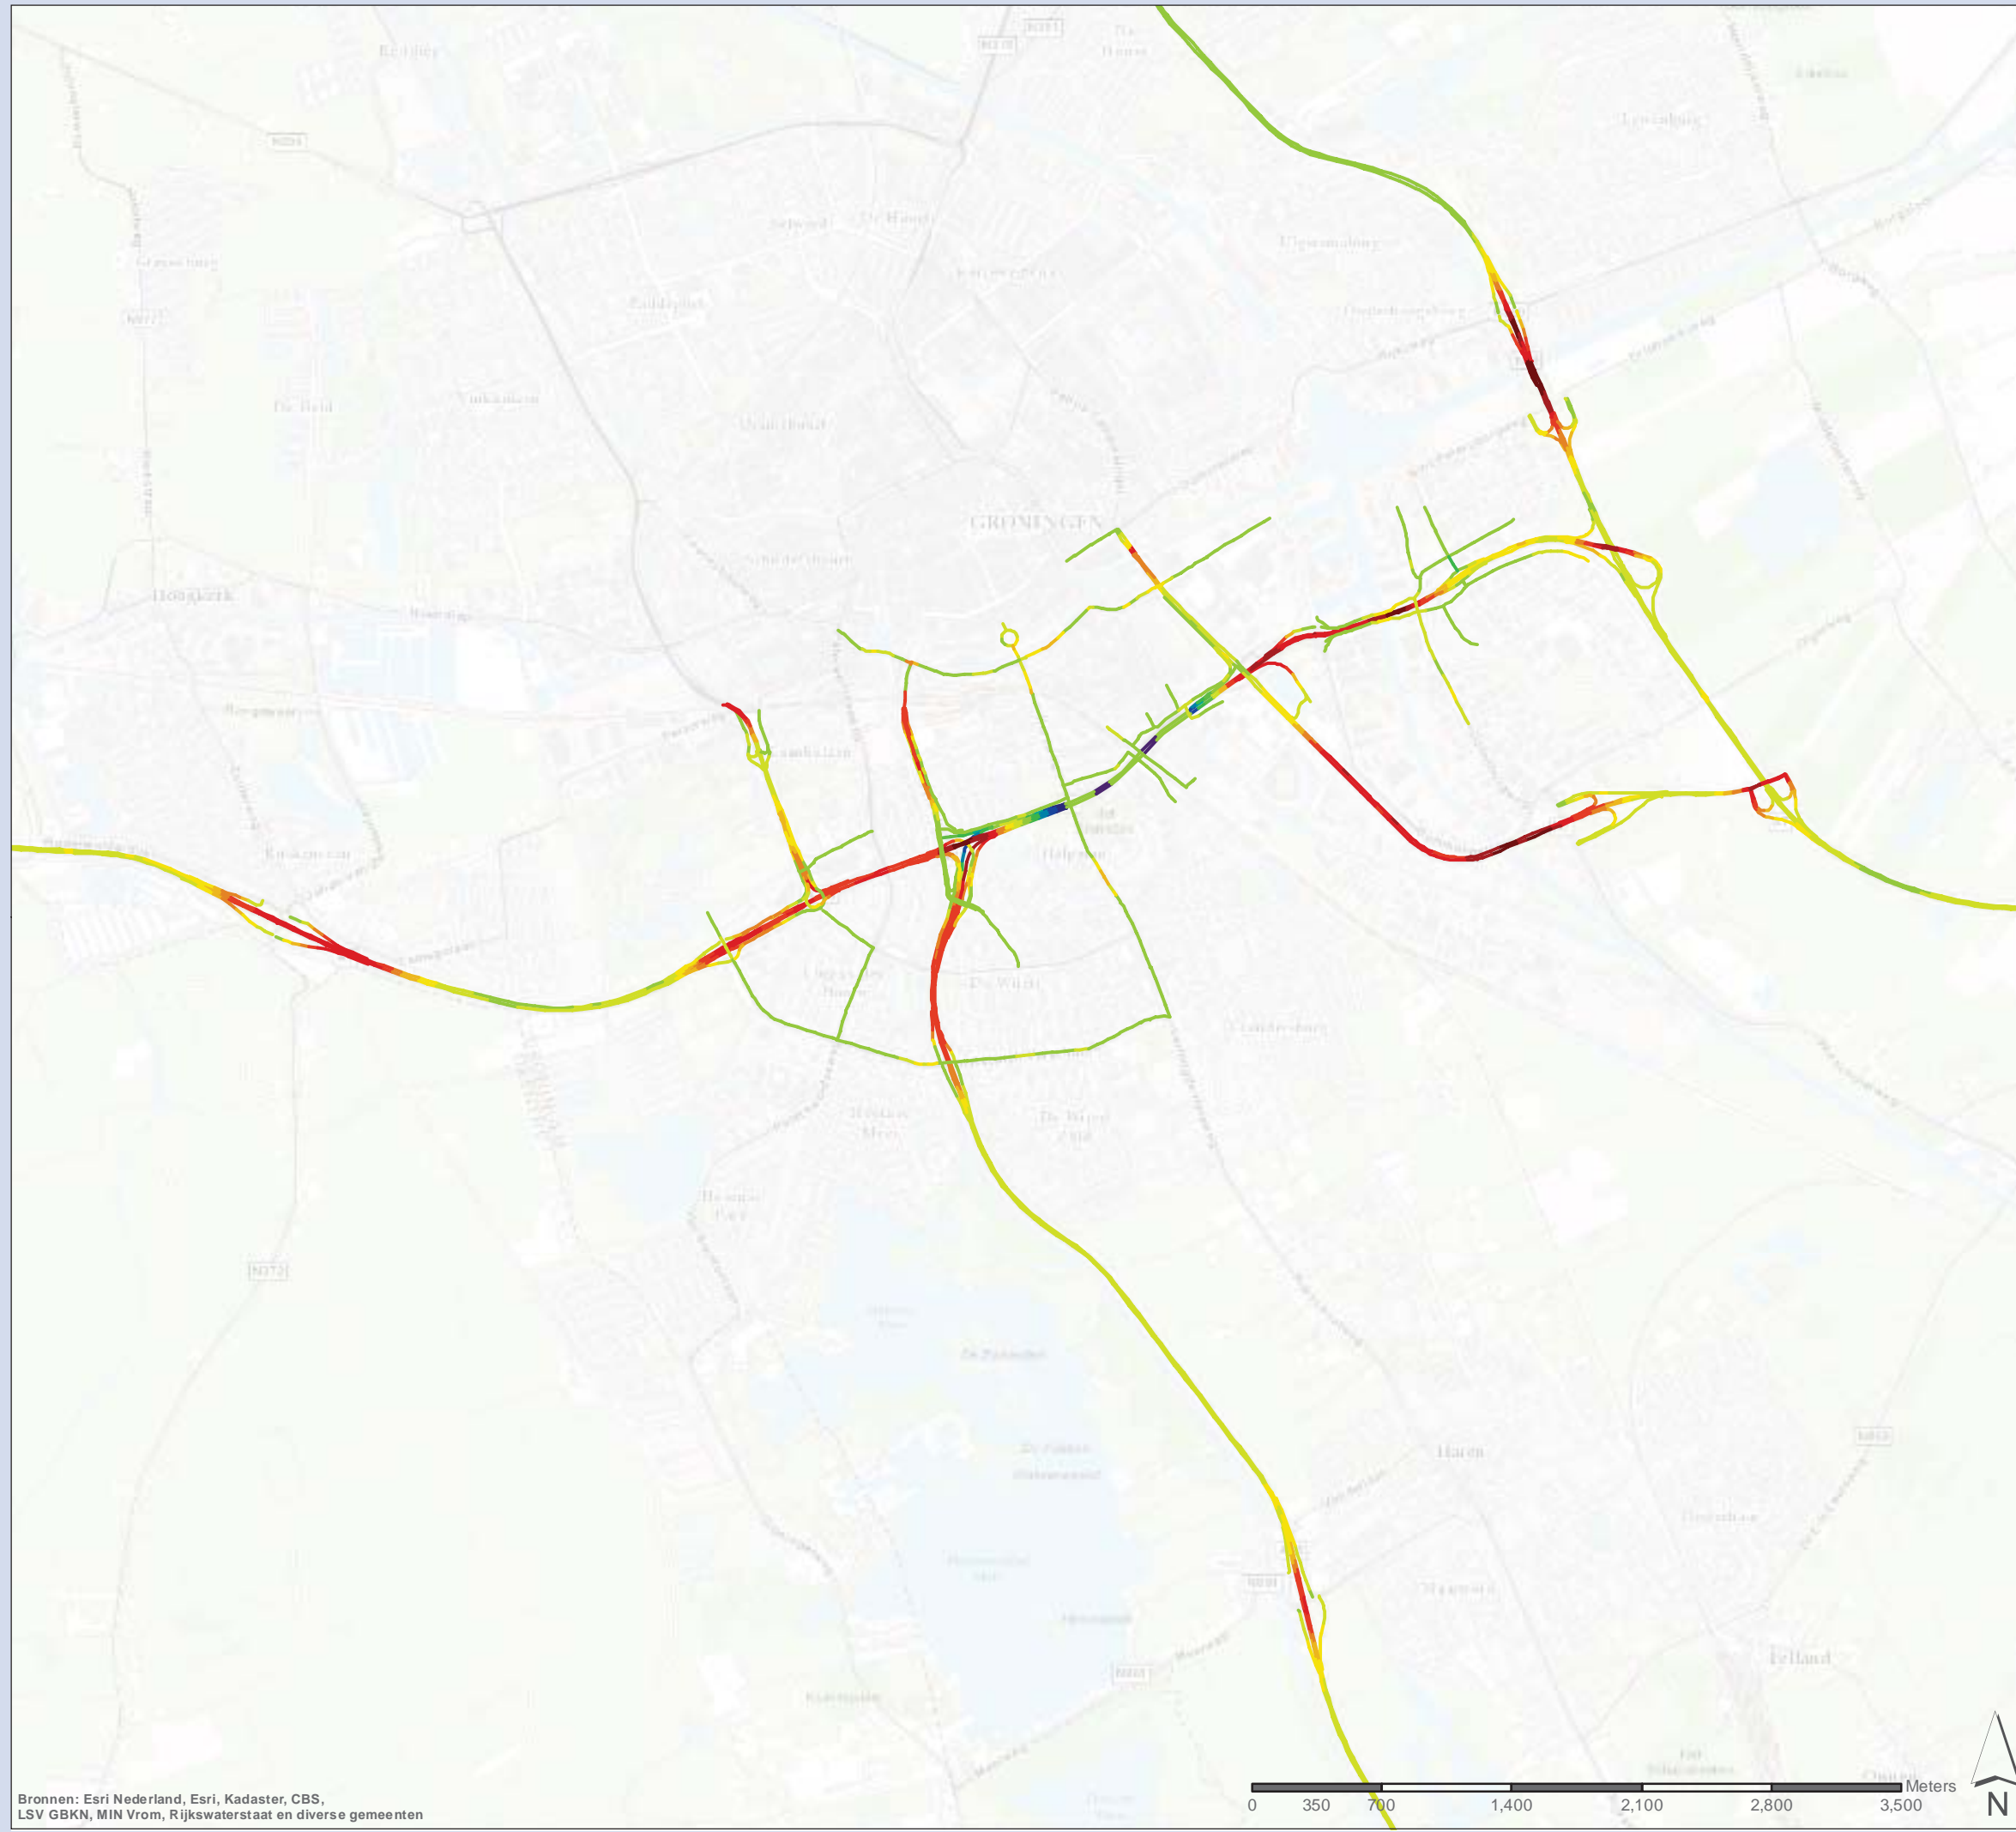

# Zuidelijke Ringweg Groningen

Wegtype

Plansituatie

Legenda

Weghoogte (m tov maaiveld)

Projectnummer+naam

Datum: 15-3-2013

Schaal: 1:35,000