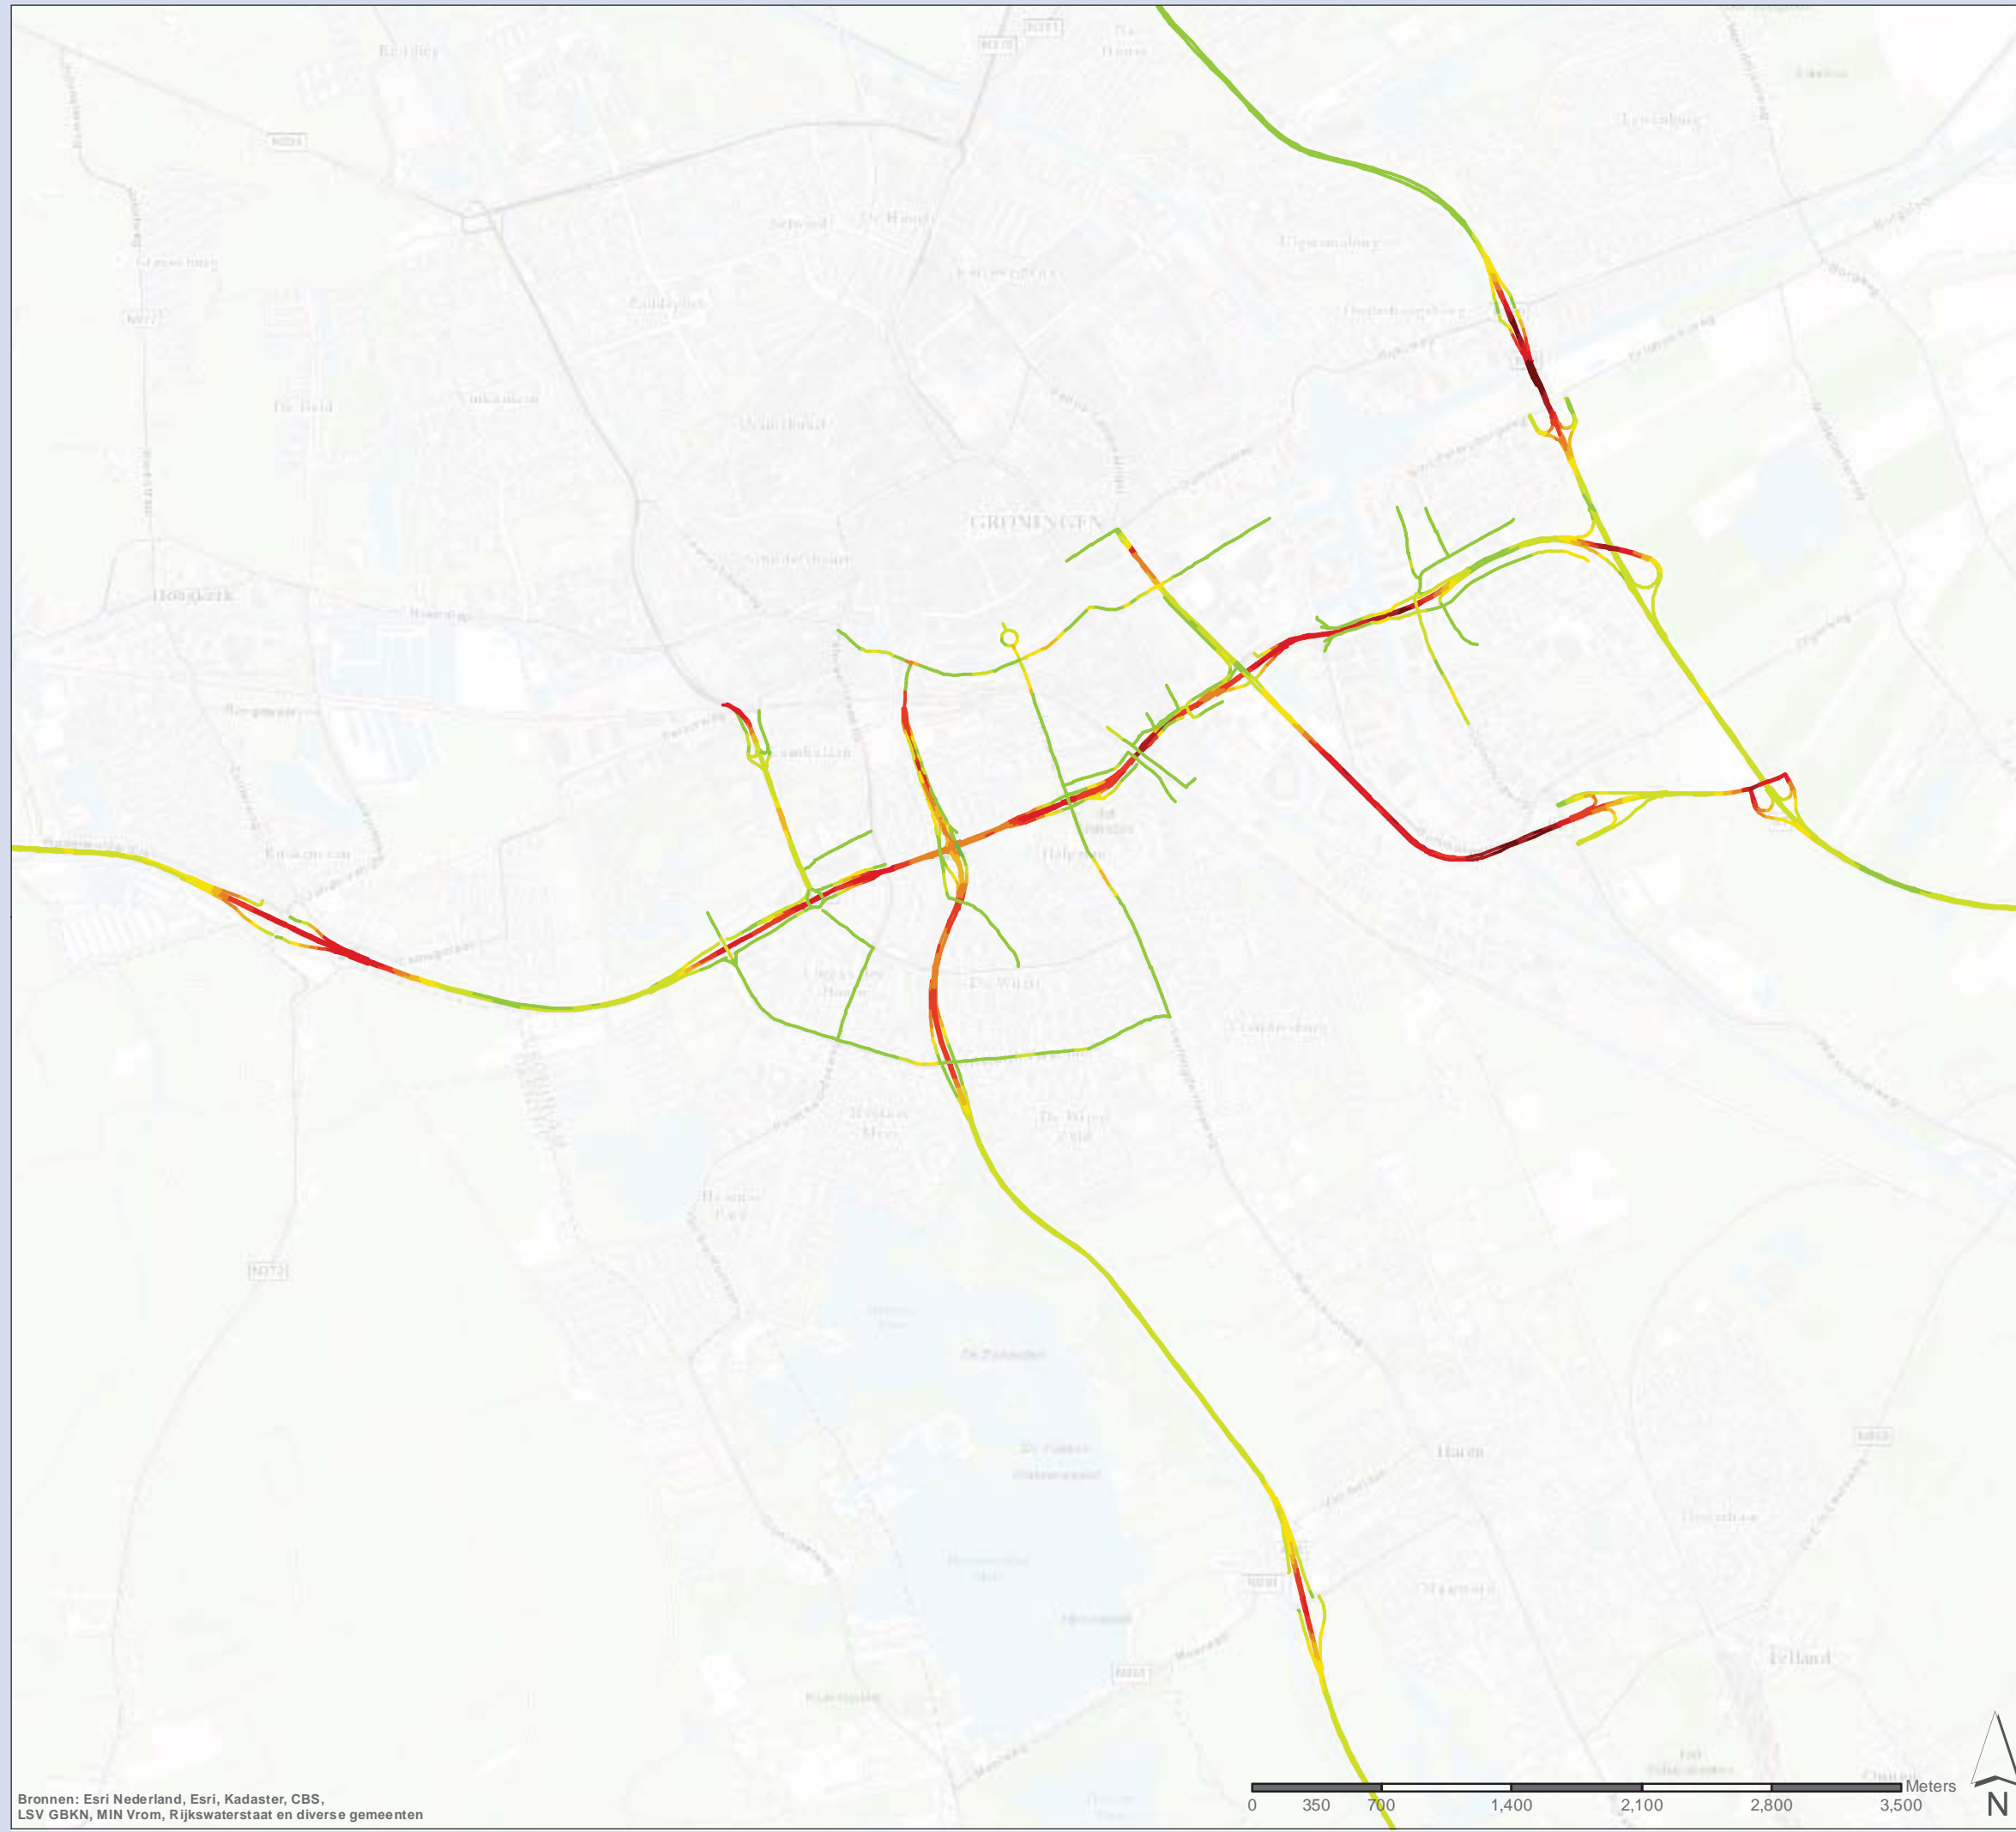

# Zuidelijke Ringweg Groningen

Wegtype

Huidig & referentie

Legenda

Weghoogte (m tov maaiveld)

Bronnen: Esri Nederland, Esri, Kadaster, CBS, LSV GBKN, MIN Vrom, Rijkswaterstaat en diverse gemeenten

0 350 700 1,400 2,100 2,800 3,500 Meters