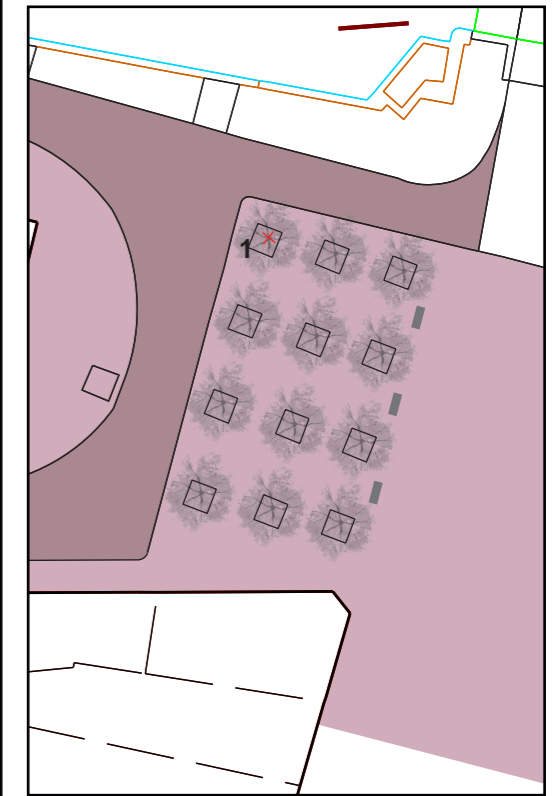

Hoge der A

Hoge der A, Visersbrug

Hoge der A, hoek Turftorenstraat

Kleine der A

Variant 1

Variant 2

Westerhavenstraat fietsmaatregelen

Bestaande situatie

- 1. Verwijderen boom en boomspiegel
- 2. Nieuw zitelement
- 3. Bochtstraat vergroten