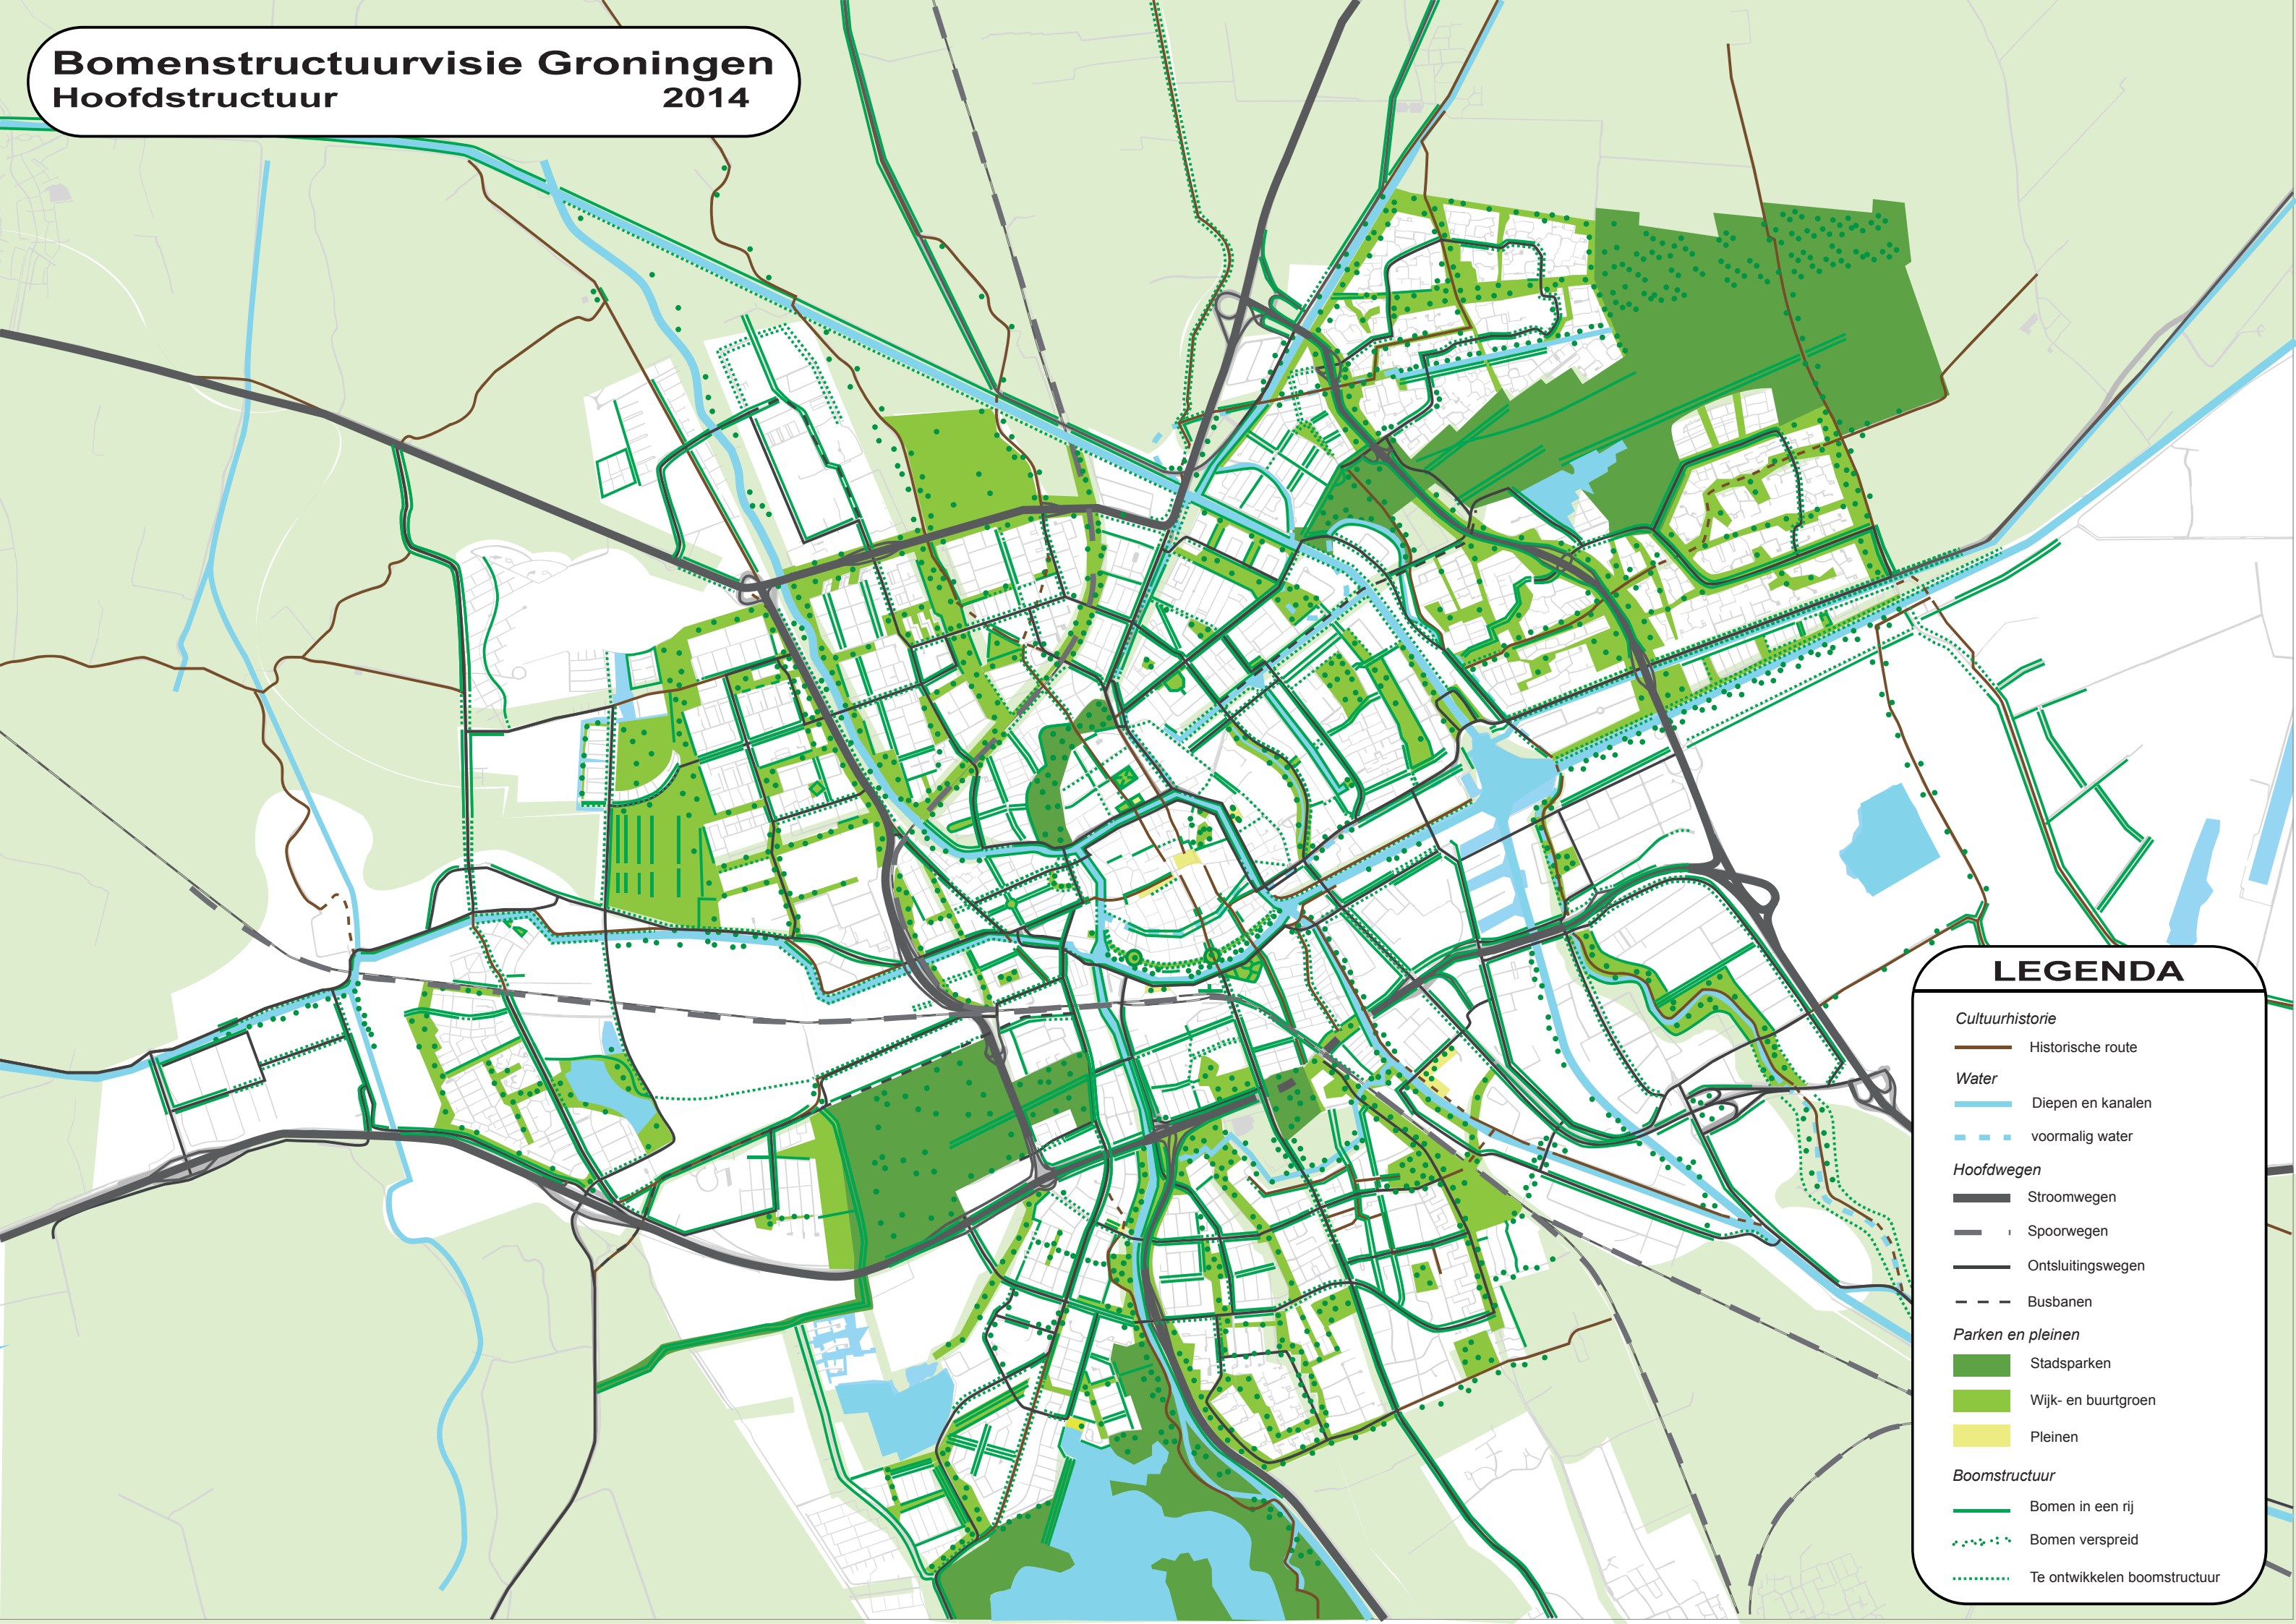

Bomenstructuurvisie Groningen Hoofdstructuur 2014

LEGENDA

Cultuurhistorie

Historische route

Water

Diepen en kanalen

voormalig water

Hoofdwegen

Stroomwegen

Spoorwegen

Ontsluitingswegen

Busbanen

Parken en pleinen

Stadsparken

Wijk- en buurtgroen

Pleinen

Boomstructuur

Bomen in een rij

Bomen verspreid

Te ontwikkelen boomstructuur