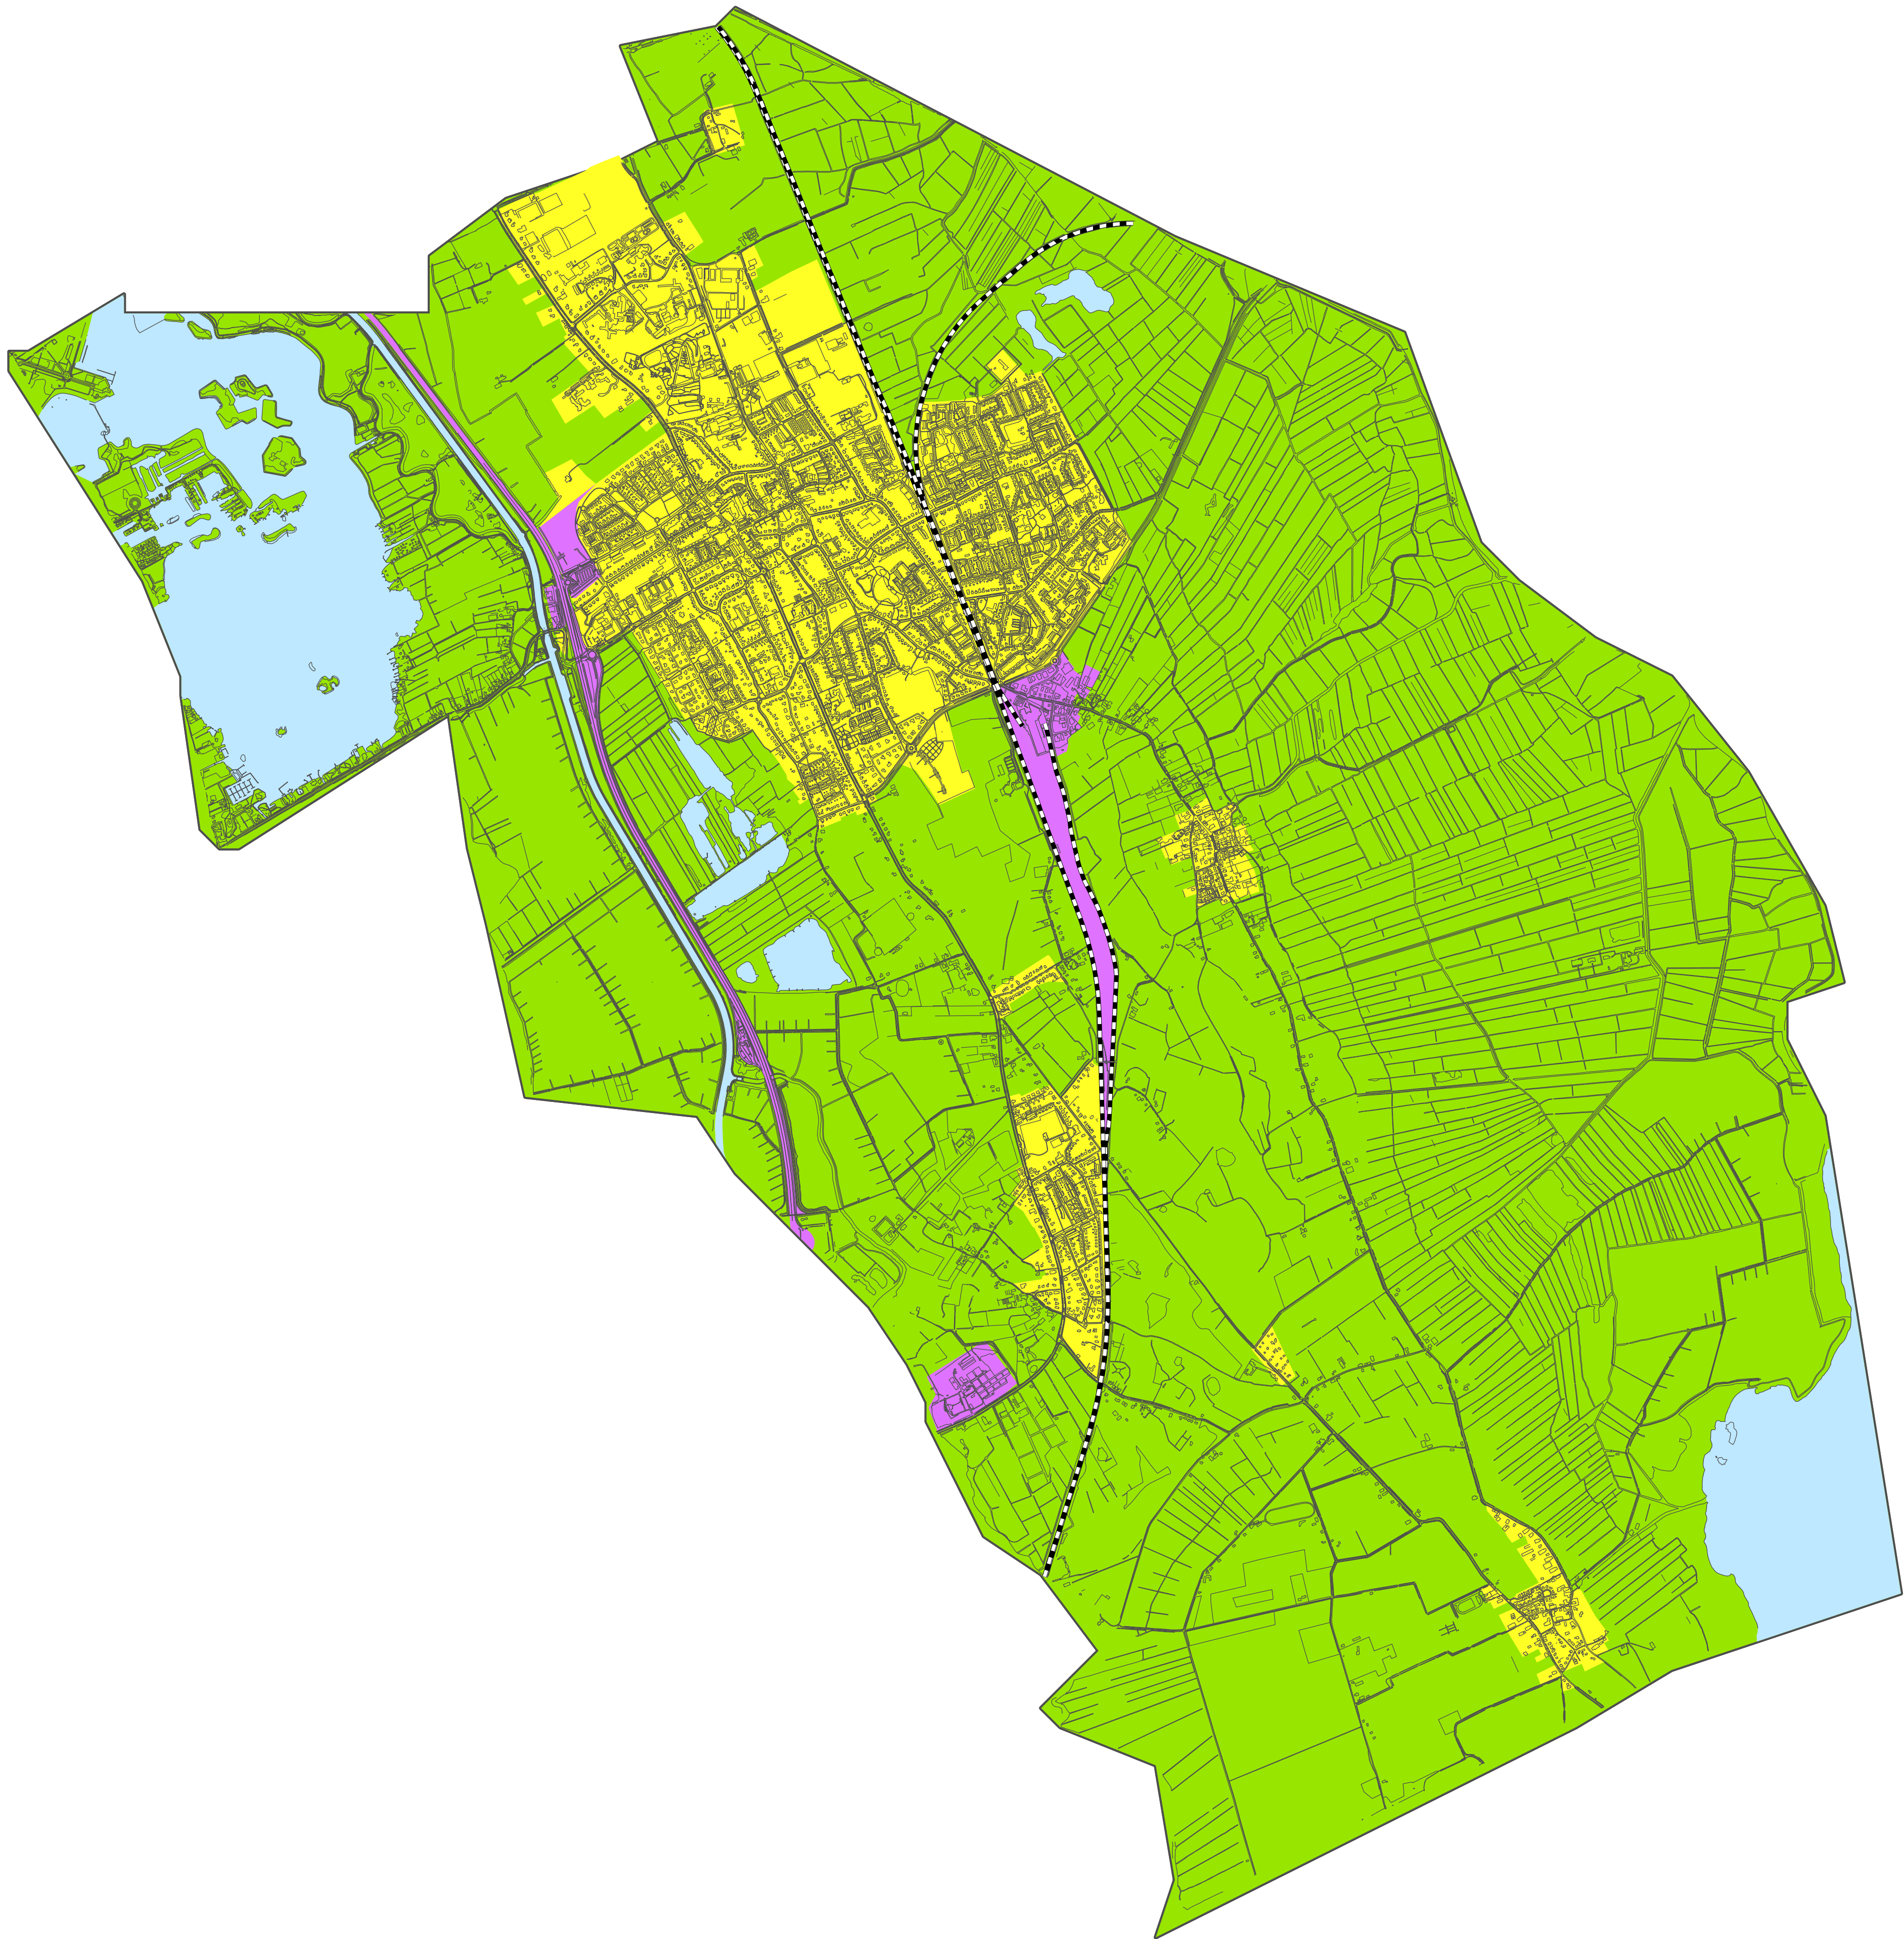

Bodemfunctieklassenkaart Gemeente Haren

Legenda

- Spoor
- GBKN Ondergrond
- Gemeentegrens

Bodemfunctie

- Industrie
- Wonen
- Landbouw/natuur(overig)
- Oppervlaktewater

0 1 Kilometers

Status: Definitief , 29-08-2011