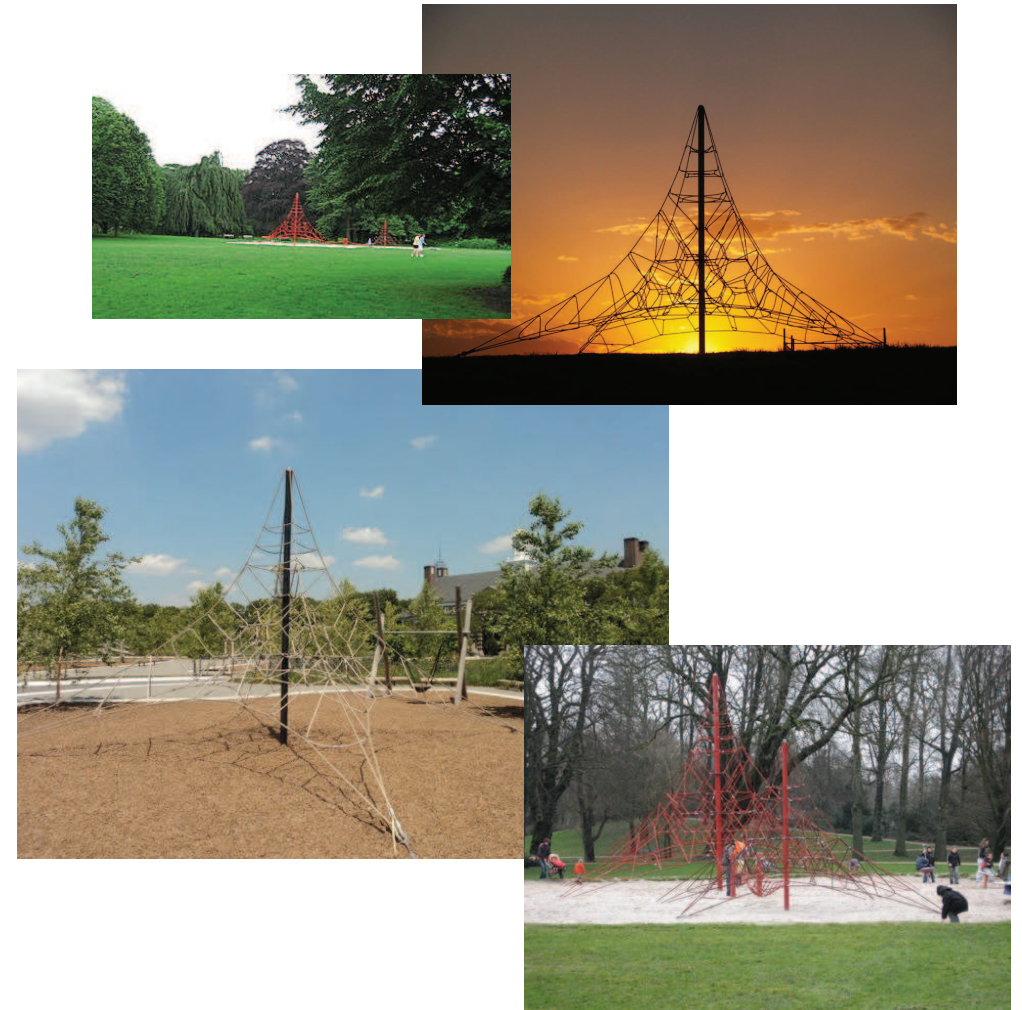

COENDERSPARK - een park voor de wijk

SCHETSIDEE INRICHTING COENDERSPARK (fase 1 - spelen)

Klimpalen met netten en attributen in valondergrond van zand

Speel optie 1

Klimpiramide in natuurlijke kleuren in valondergrond van zand