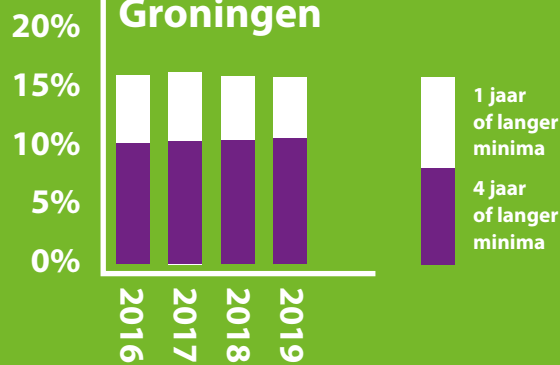

Gemeente Groningen