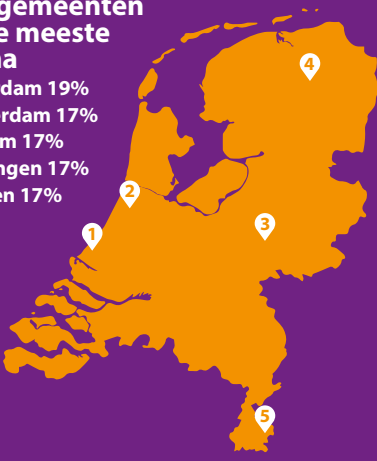

Top 5 gemeenten met de meeste minima

1. Rotterdam 19%
2. Amsterdam 17%
3. Arnhem 17%
4. Groningen 17%
5. Heerlen 17%

4300

kinderen in minimahuishoudens

1:8

Gemeente Groningen

september 2021

Nederland

Gemeente Groningen

Feiten en cijfers armoede

Aantal volwassenen in minimahuishoudens

Belangrijkste inkomstenbron van minimahuishoudens

Gebieden met meer dan 10% minima