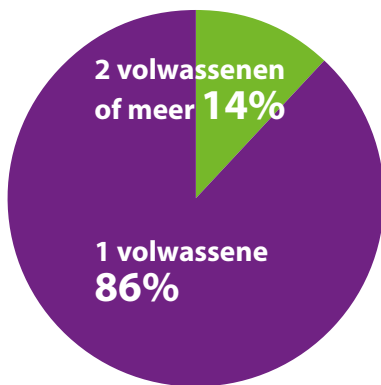

Aantal volwassenen in minimahuishoudens