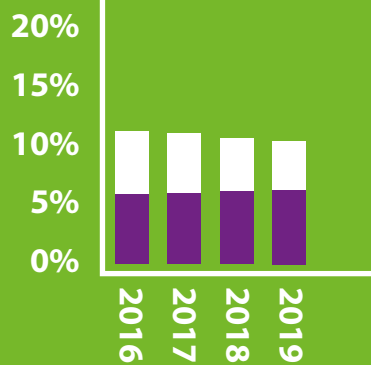

Top 5 gemeenten met de meeste minima

1. Rotterdam 19%
2. Amsterdam 17%
3. Arnhem 17%
4. Groningen 17%
5. Heerlen 17%

4300

kinderen in minimahuishoudens

1:8

Gemeente Groningen

september 2021

Nederland

Gemeente Groningen

Feiten en cijfers armoede

Aantal volwassenen in minimahuishoudens

Belangrijkste inkomstenbron van minimahuishoudens

Gebieden met meer dan 10% minima