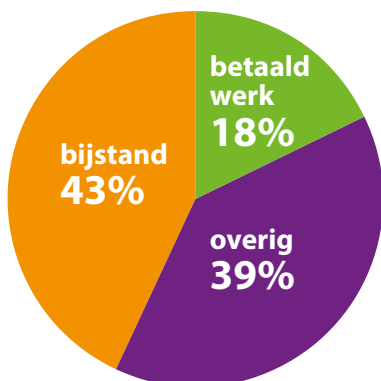

Top 5 gemeenten met de meeste minima

1. Rotterdam 19%
2. Amsterdam 17%
3. Arnhem 17%
4. Groningen 17%
5. Heerlen 17%

4300

kinderen in minimahuishoudens

1:8

Gemeente Groningen

september 2021

Nederland

Gemeente Groningen

Feiten en cijfers armoede

Aantal volwassenen in minimahuishoudens

Belangrijkste inkomstenbron van minimahuishoudens

Gebieden met meer dan 10% minima