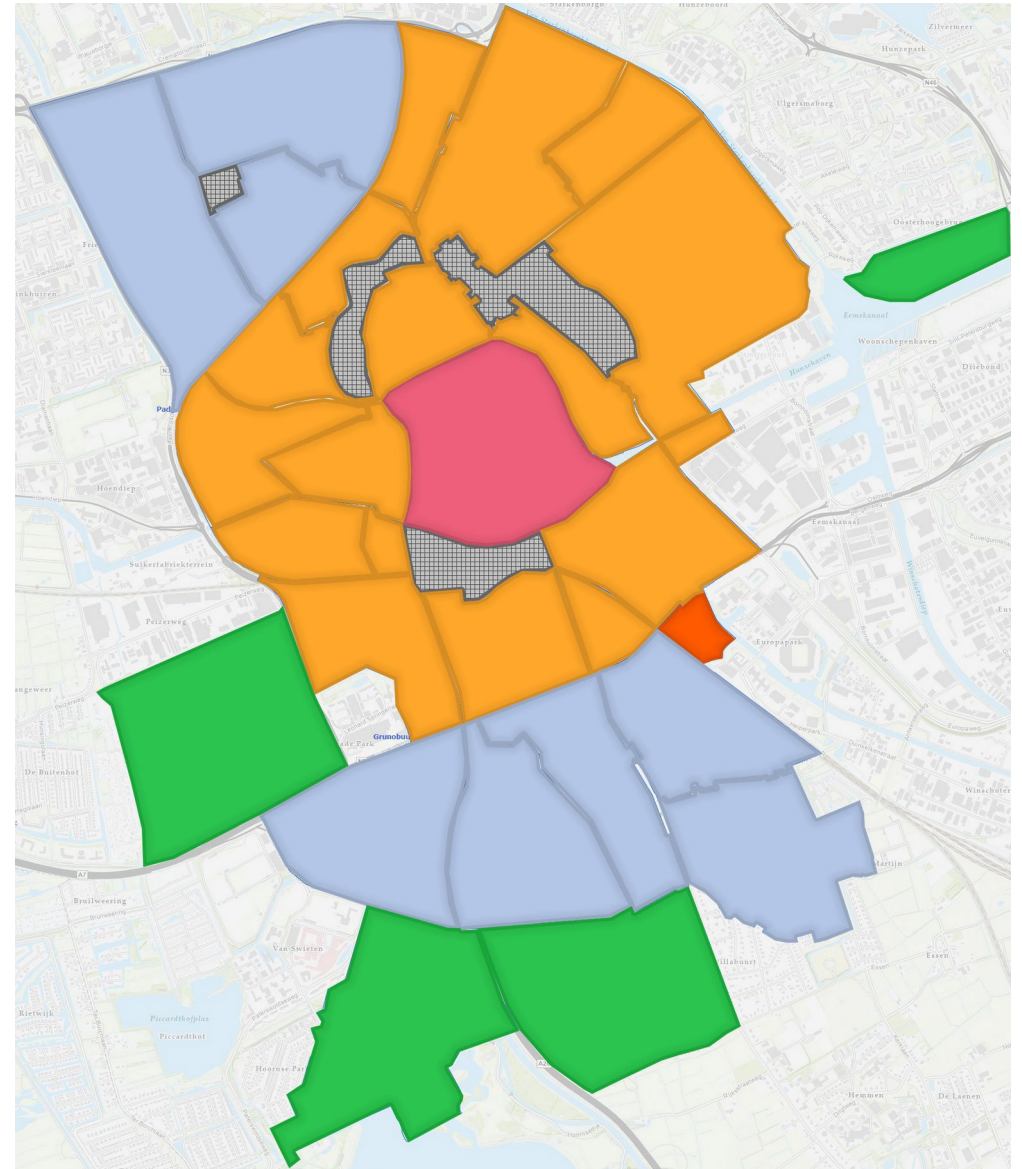

Een stuur op stadsbreed parkeren (maatregel 13)

- *Grote woningbouwopgave binnen bestaande stad*
- *Betaald parkeren als sturingsmechanisme ter voorkoming waterbedeffect*
- *Vierde zone parkeren*
  Betaald van 09:00-18:00 op ma. t/m vrij
  - ☐ *Hoornse Meer*
  - ☐ *Wijert-Zuid*
  - ☐ *Stadspark*
- *Bedrijventerreinen*
  Combinatie van vierde zone parkeren & wijkcentrumzone
  - ☐ *Oosterhogebrug*