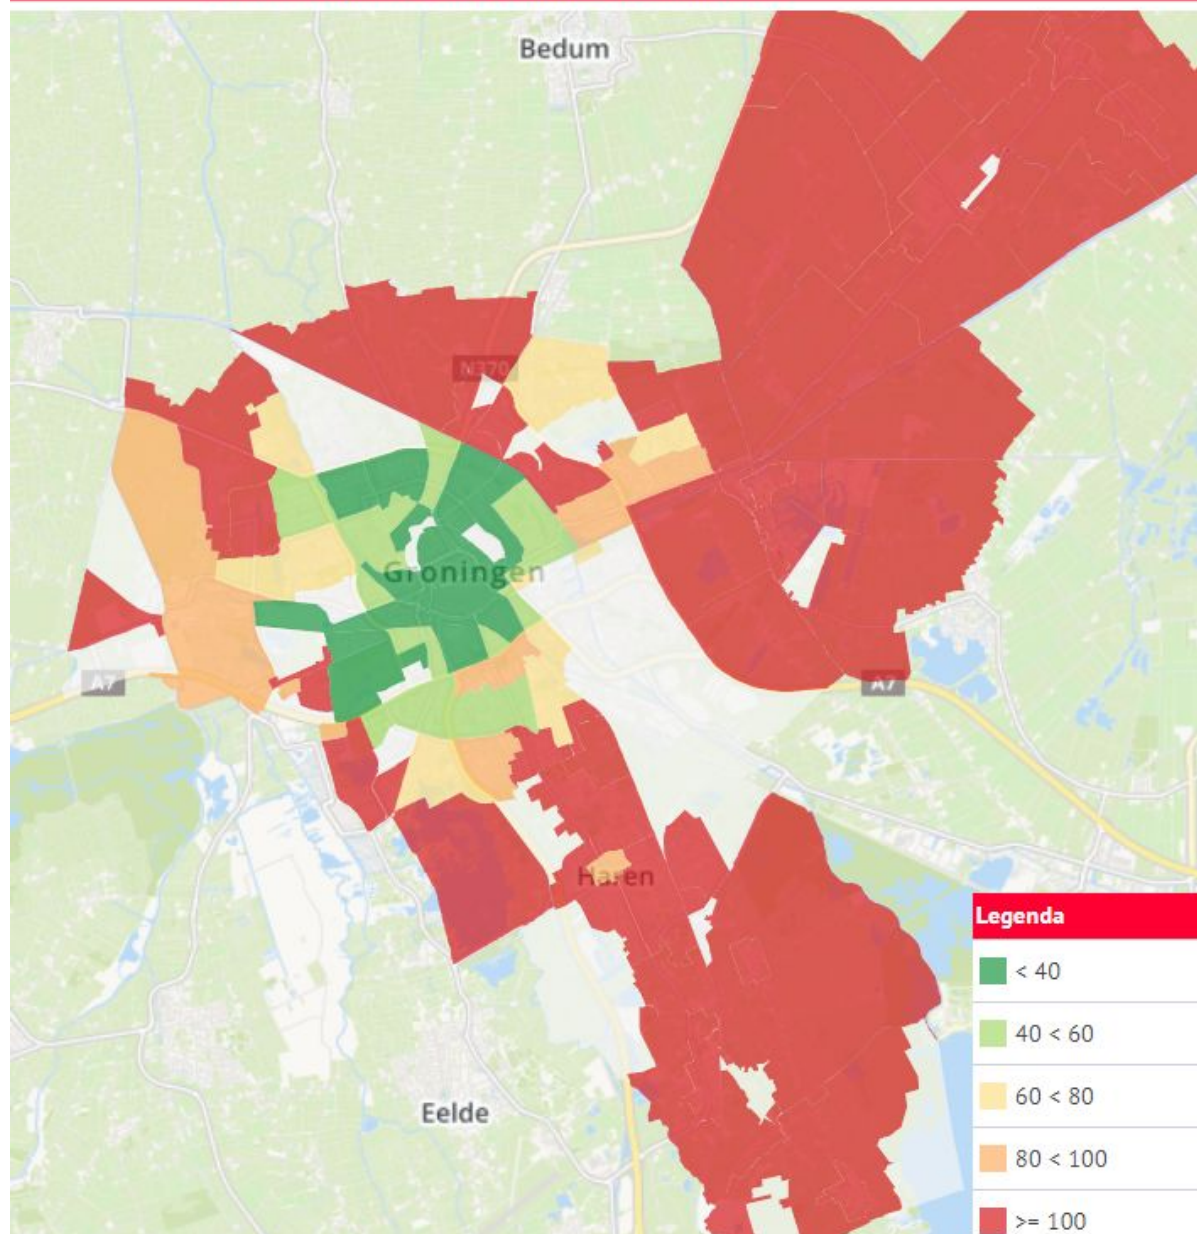

Betaald parkeren

Prijs

Vergunningen
soorten en aantallen

Bezoekerspas
aantal uren

Quotum
i.c.m. wachtlijst

Tijdvenster
welke dagen
wel/niet

Uitsluiten vergunningen
bij nieuwbouw

aantal auto's per 100 huishoudens - 2022 - Buurten