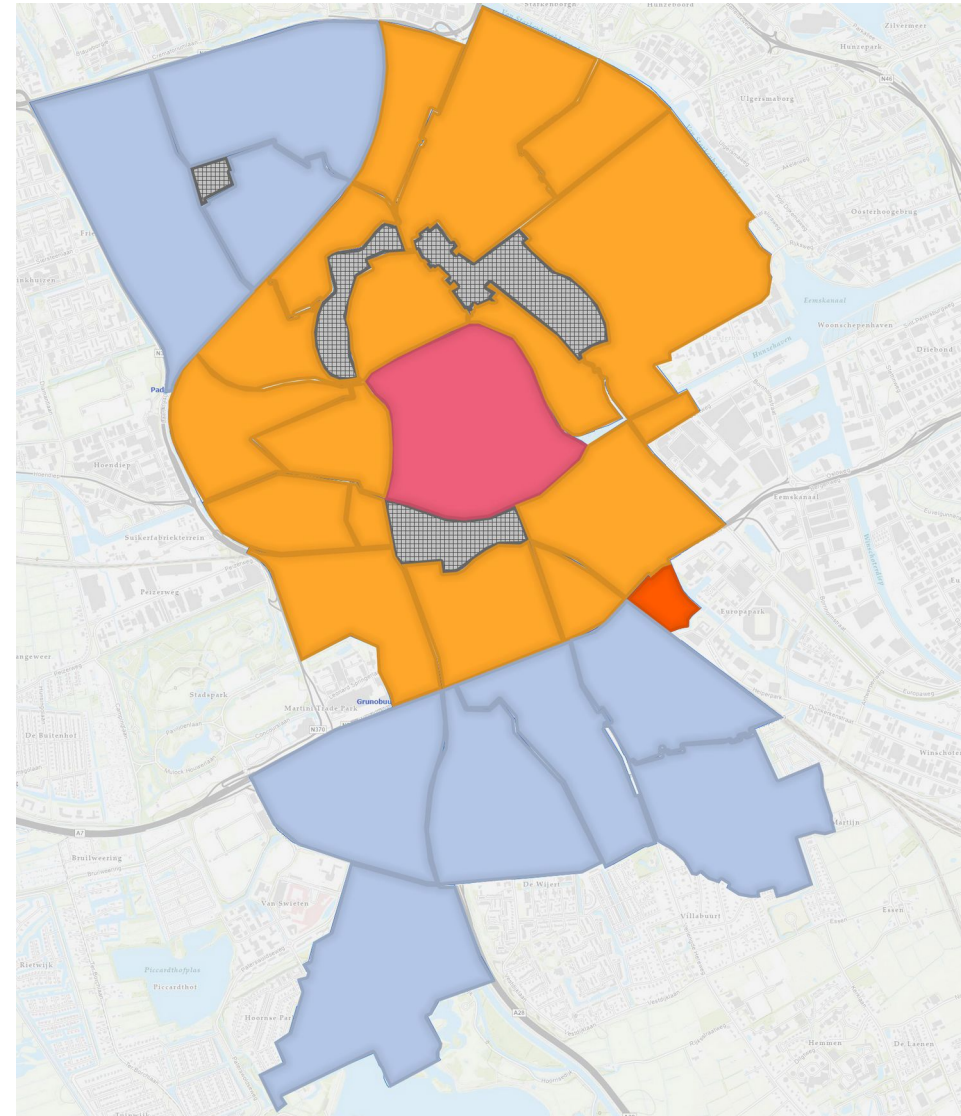

Parkeerregimes van het betaalde parkeergebied (maatregel 3)