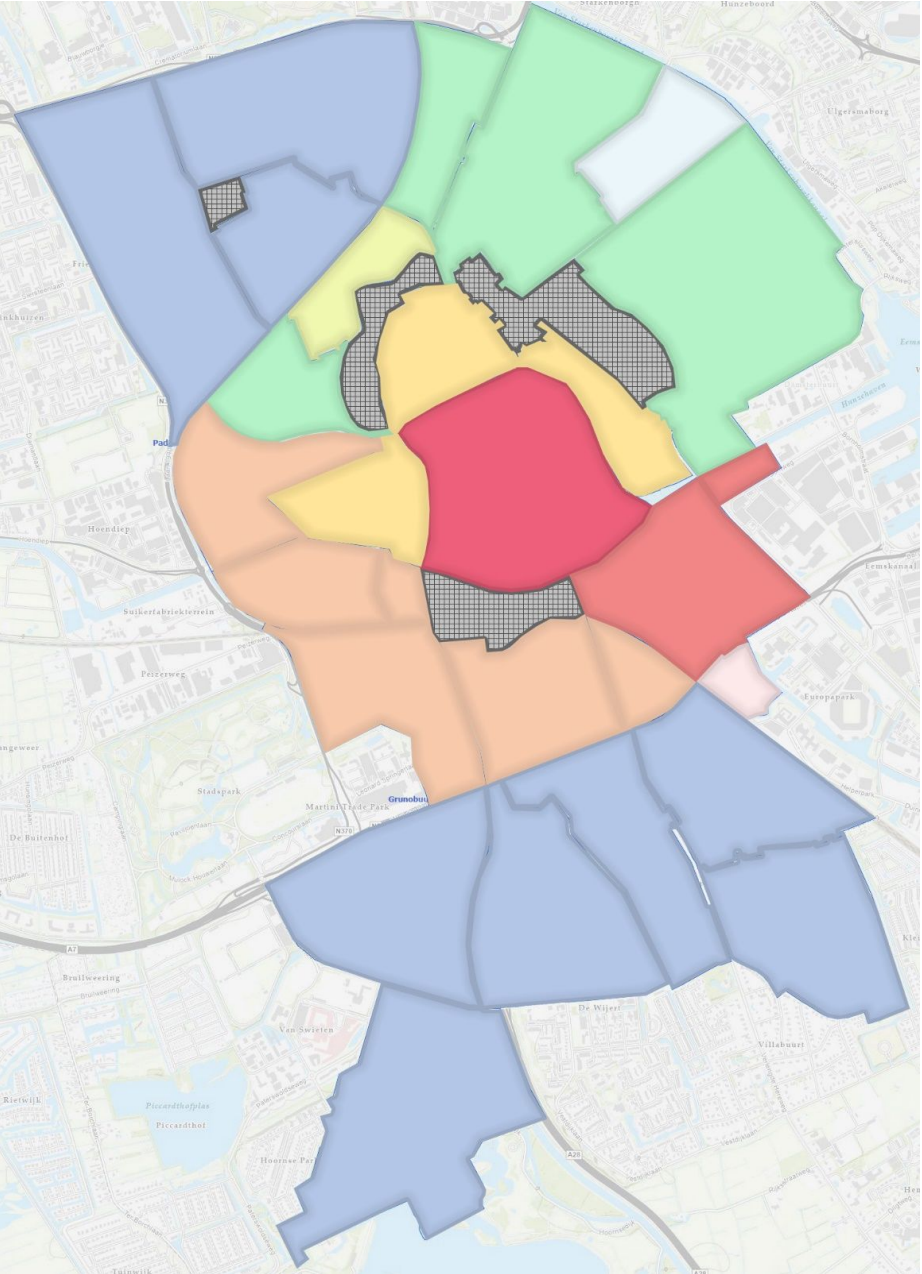

Bezoekersvergunning (maatregel 2)

Vergunningsgebied	Aantal vergunninghouders	Gem. gebruik	Huidig tarief	Nieuw starttarief	Tarief	Prijs per uur nu	Prijs per uur straks	Bijkoopuren	Bijkoopkosten	Gemiddelde kosten vergunning	Vershil met huidig gemiddeld gebruik
Hortusbuurt	718	179	€ 87,60	€ 25,00	€ 0,50	€ 0,49	€ 0,50	129,4	€ 64,70	€ 89,70	€ 2,10
Binnenstad-Oost	566	174	€ 87,60	€ 25,00	€ 0,50	€ 0,50	€ 0,50	123,6	€ 61,80	€ 86,80	€ -0,80
De Linie	180	171	€ 87,60	€ 25,00	€ 0,50	€ 0,51	€ 0,50	120,73	€ 60,37	€ 85,37	€ -2,24
Schildersbuurt	1584	162	€ 87,60	€ 25,00	€ 0,50	€ 0,54	€ 0,50	111,73	€ 55,87	€ 80,87	€ -6,74
Kop van Oost	120	161	€ 87,60	€ 25,00	€ 0,50	€ 0,54	€ 0,50	110,86	€ 55,43	€ 80,43	€ -7,17
Zeehelden- en Badstratenbuurt	617	160	€ 87,60	€ 25,00	€ 0,50	€ 0,55	€ 0,50	110,13	€ 55,07	€ 80,07	€ -7,54
Oosterpoort/Meeuwen	1528	160	€ 87,60	€ 25,00	€ 0,50	€ 0,55	€ 0,50	109,82	€ 54,91	€ 79,91	€ -7,69
Noorderplantsoenbuurt	798	141	€ 87,60	€ 25,00	€ 0,50	€ 0,62	€ 0,50	90,94	€ 45,47	€ 70,47	€ -17,13
Oranjebuurt	689	132	€ 87,60	€ 25,00	€ 0,50	€ 0,66	€ 0,50	82,48	€ 41,24	€ 66,24	€ -21,36
Herewegbuurt	309	126	€ 87,60	€ 25,00	€ 0,50	€ 0,69	€ 0,50	76,21	€ 38,11	€ 63,11	€ -24,50
Korrewegbuurt	1538	126	€ 87,60	€ 25,00	€ 0,50	€ 0,70	€ 0,50	75,52	€ 37,76	€ 62,76	€ -24,84
Grunobuurt/Laanhuizen	752	122	€ 87,60	€ 25,00	€ 0,50	€ 0,72	€ 0,50	72,37	€ 36,19	€ 61,19	€ -26,42
Oosterparkbuurt	2272	122	€ 87,60	€ 25,00	€ 0,50	€ 0,72	€ 0,50	71,71	€ 35,86	€ 60,86	€ -26,75
Rivierenbuurt	791	116	€ 87,60	€ 25,00	€ 0,50	€ 0,76	€ 0,50	65,8	€ 32,90	€ 57,90	€ -29,70
Helpman	432	112	€ 51,10	€ 25,00	€ 0,50	€ 0,46	€ 0,50	61,51	€ 30,76	€ 55,76	€ 4,66
Professorenbuurt	379	110	€ 87,60	€ 25,00	€ 0,50	€ 0,80	€ 0,50	59,7	€ 29,85	€ 54,85	€ -32,75
Selwerd	482	106	€ 51,10	€ 25,00	€ 0,50	€ 0,48	€ 0,50	55,95	€ 27,98	€ 52,98	€ 1,88
Tuinwijk	543	104	€ 51,10	€ 25,00	€ 0,50	€ 0,49	€ 0,50	54,32	€ 27,16	€ 52,16	€ 1,06
De Hoogte	482	101	€ 87,60	€ 25,00	€ 0,50	€ 0,87	€ 0,50	50,99	€ 25,50	€ 50,50	€ -37,11
Paddepoel	1161	99	€ 51,10	€ 25,00	€ 0,50	€ 0,52	€ 0,50	48,52	€ 24,26	€ 49,26	€ -1,84
Hoornse Meer	977	96	€ 51,10	€ 25,00	€ 0,50	€ 0,53	€ 0,50	45,81	€ 22,91	€ 47,91	€ -3,20
Corpus den Hoorn	863	94	€ 51,10	€ 25,00	€ 0,50	€ 0,54	€ 0,50	43,82	€ 21,91	€ 46,91	€ -4,19
de Wijert-Noord	782	90	€ 51,10	€ 25,00	€ 0,50	€ 0,57	€ 0,50	40,27	€ 20,14	€ 45,14	€ -5,97
Helpman-West	575	90	€ 51,10	€ 25,00	€ 0,50	€ 0,57	€ 0,50	39,52	€ 19,76	€ 44,76	€ -6,34
Coendersborg	1222	89	€ 51,10	€ 25,00	€ 0,50	€ 0,58	€ 0,50	38,66	€ 19,33	€ 44,33	€ -6,77
Totaal	20360	125	€ 75,87	€ 25,00	€ 0,50	€ 0,61	€ 0,58	74,64299656	€ 37,32	€ 62,32	€ -11,65

Parkeerregimes van het betaalde parkeergebied (maatregel 3)