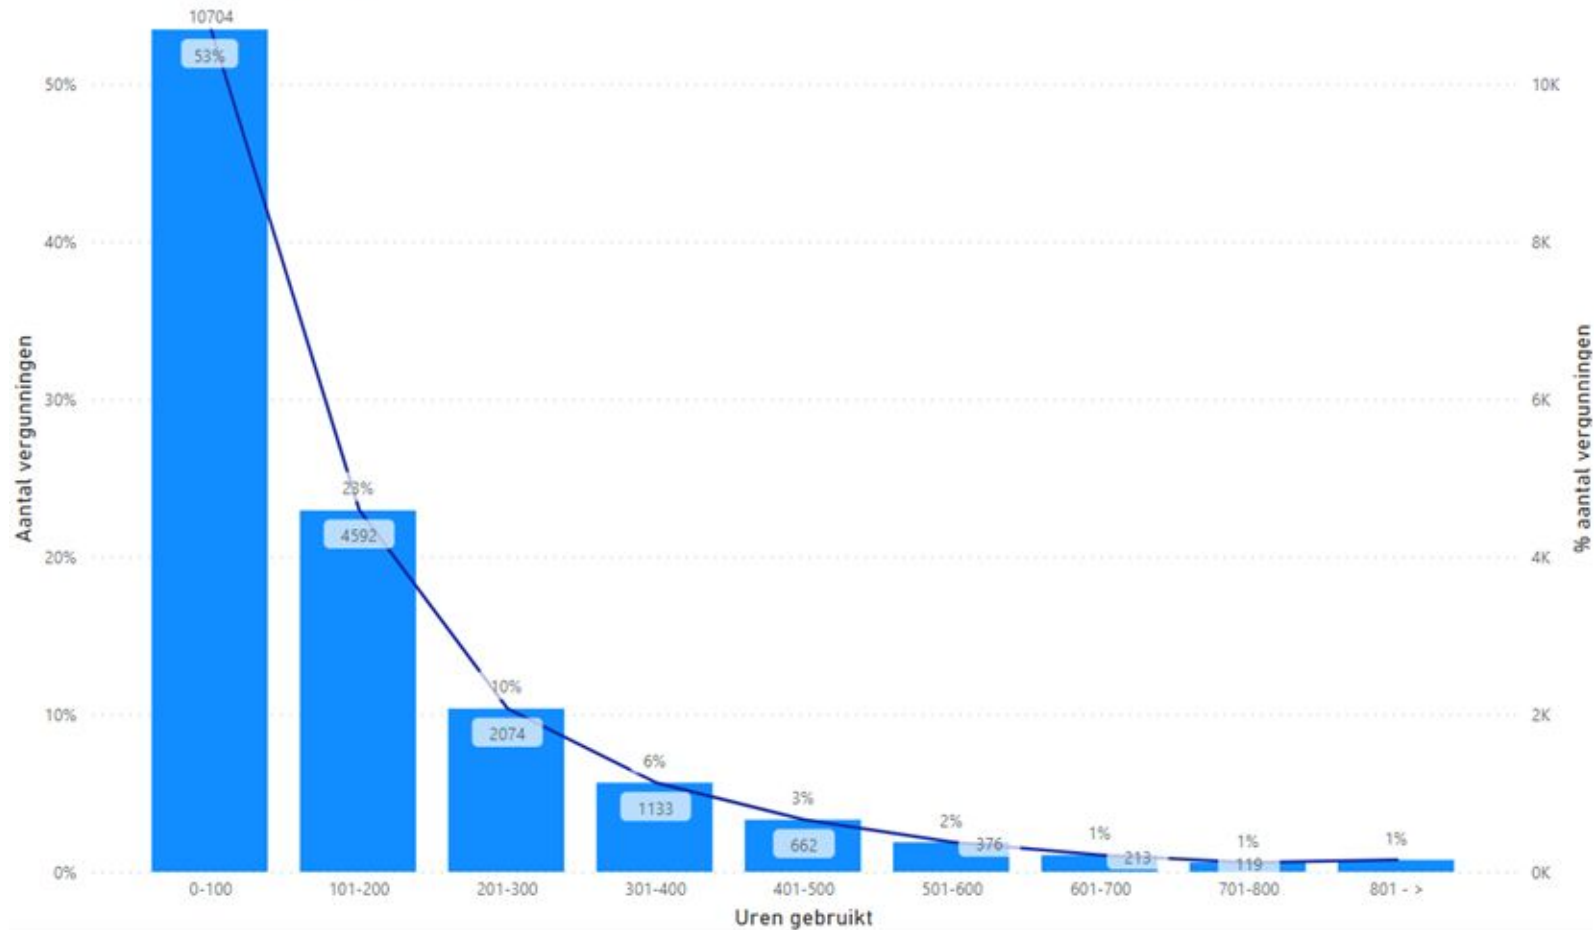

Agenda

- Bezoekersvergunning
- Parkeerregimes
- Eén of twee bewonersvergunningen
- Wijkcentrumzone
- Een stuur op stadsbreed parkeren (vierde zone)
- Haren
- Overige maatregelen

DE OOSTERPOORTER

steunpunt
mantelzorg

RIVIERENBUURT

Nijestee i

Bezoekersvergunning (maatregel 2)

Nu

Bezoekersvergunning	Kosten	Aantal uren
Tweede zone	€87,60	16 - 25 uur
Derde zone	€51,10	16 uur

Voorstel

	Scenario I	Scenario II	Scenario III
Jaarsaldo	50 uur	60 uur	70 uur
Tarief vergunning	€25	€25	€25
Bijkooptarief	€0,50 per uur	€0,60 per uur	€0,70 per uur
Bijkooptplafond	500 per jaar	500 per jaar	500 per jaar

Bezoekersvergunning (maatregel 2)

Aantal vergunningen	Totaal uren gebruikt	Gem. dagen vergund	Gem. uren gebruikt
20.024	2.884.980	295	125

Aantal vergunningen per categorie gebruikte uren

Bezoekersvergunning (maatregel 2)