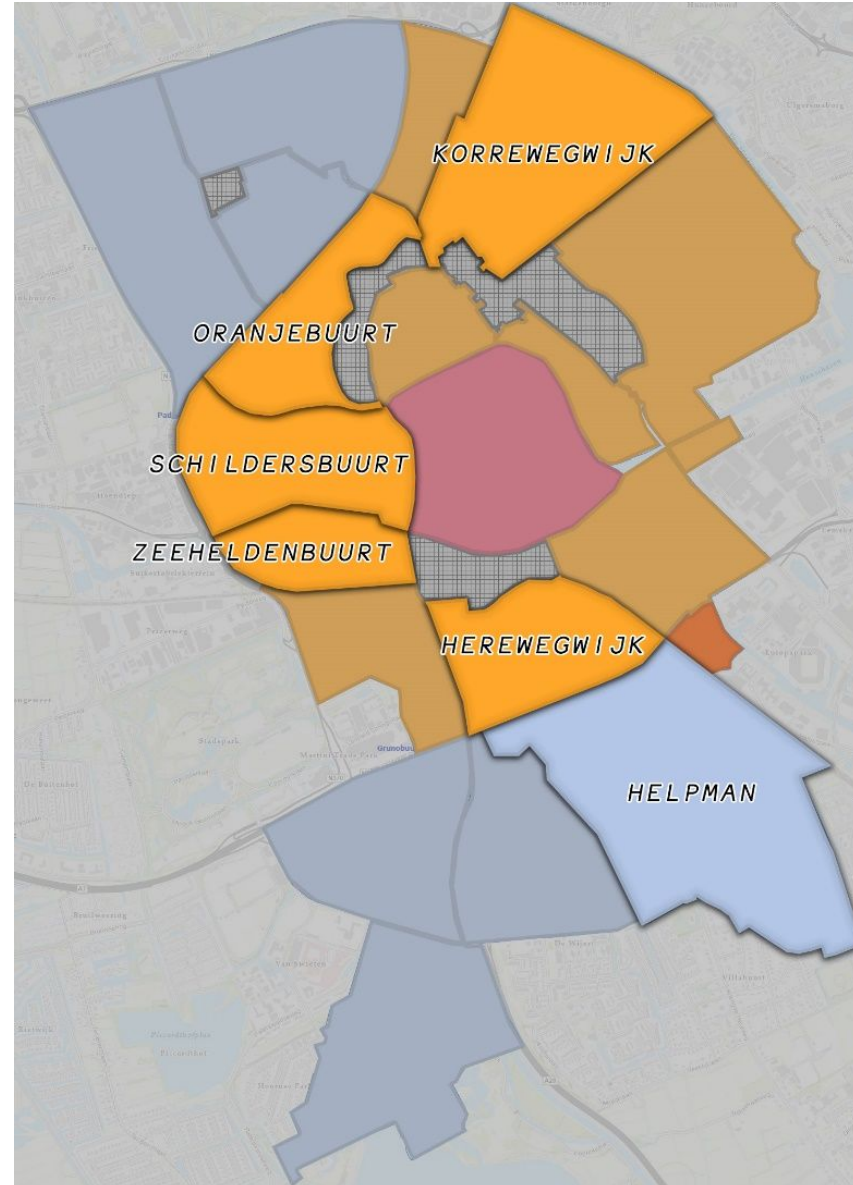

Aanpassing parkeergebieden (maatregel 4)